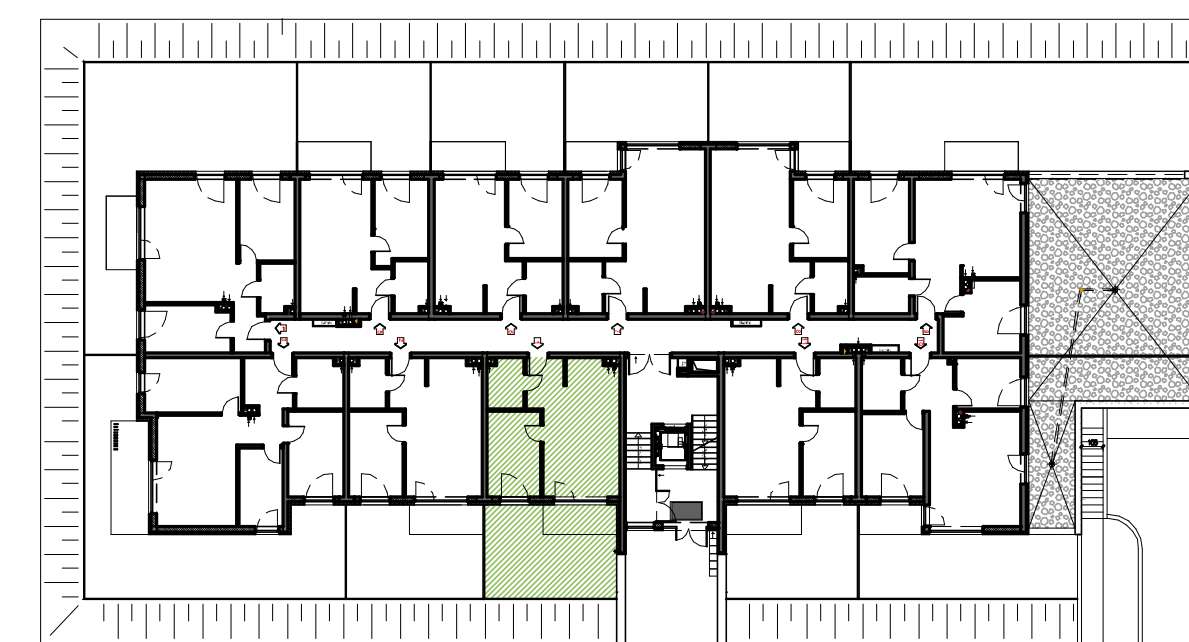

Parkland Inwestycje B.G.Ciepiela spółka komandytowa
UL. KRÓTKA 27 A, 42-202 CZĘSTOCHOWA
tel. +48 601 43 73 72

PARK MAŁOPOLSKA

CZĘSTOCHOWA, UL. MAŁOPOLSKA

BUDYNEK A PARTER

Powierzchnia lokalu 43,87 m²
Powierzchnia ogrodu 31,46 m²

LOKAL MIESZKALNY 1