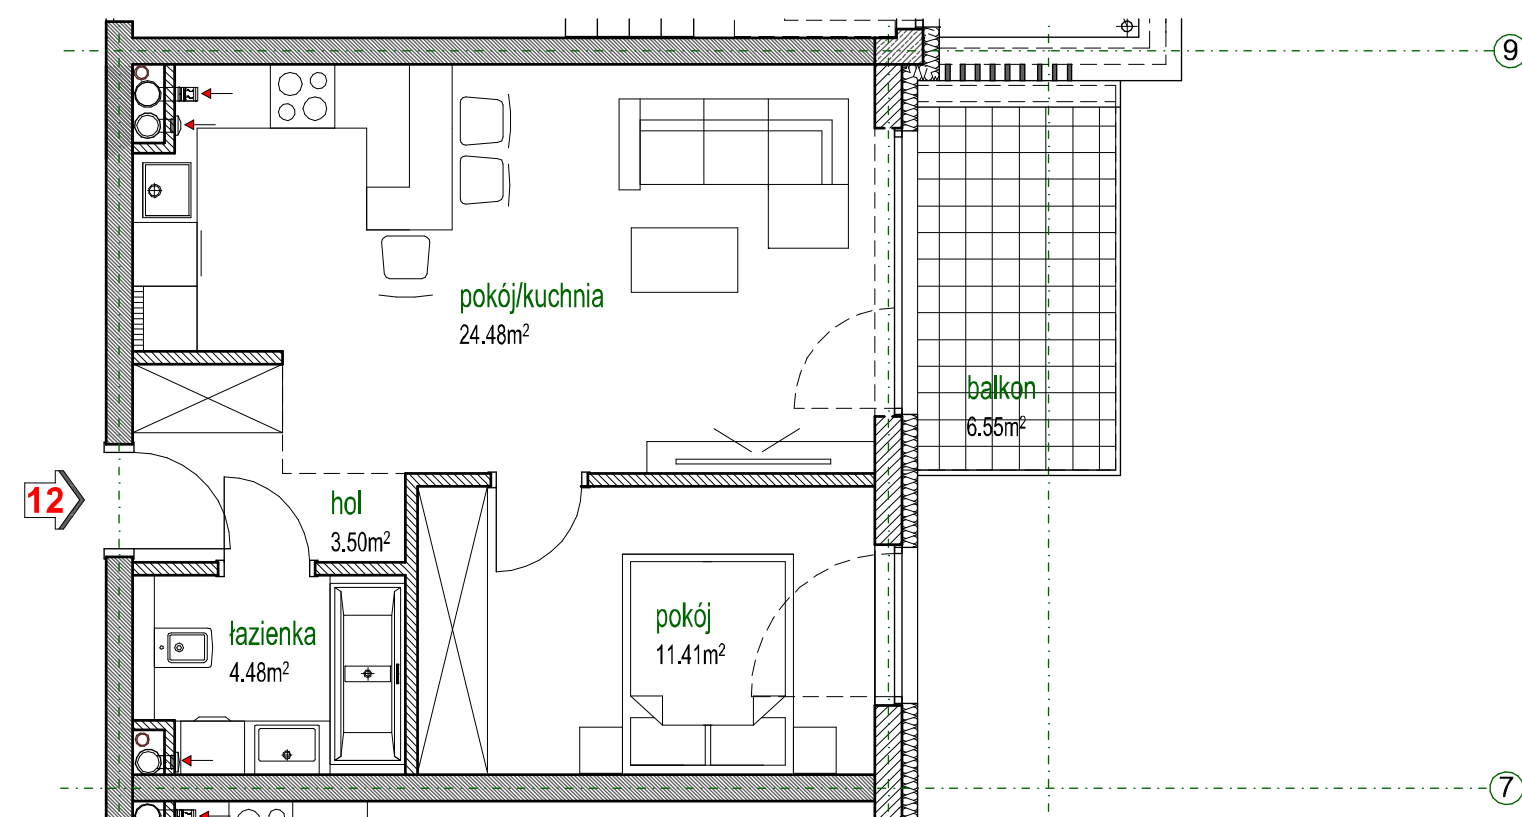

## **BUDYNEK A I PIĘTRO**

Powierzchnia lokalu 43,87 m<sup>2</sup>  
Powierzchnia balkonu 6,55 m<sup>2</sup>

**LOKAL MIESZKALNY 12**