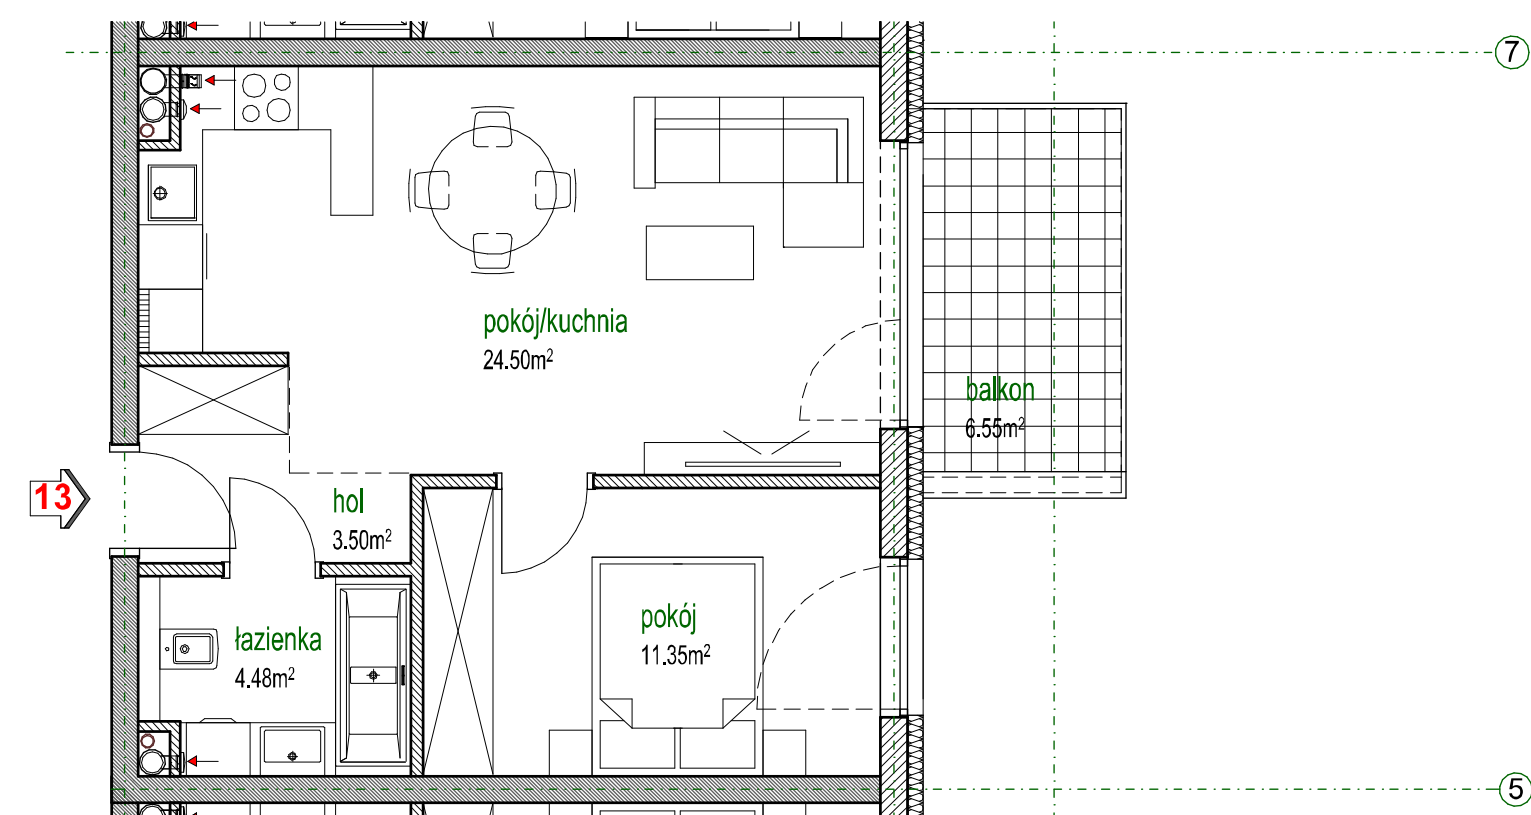

Parkland Inwestycje B.G.Ciepiela spółka komandytowa
UL. KRÓTKA 27 A, 42-202 CZĘSTOCHOWA
tel. +48 601 43 73 72

PARK MAŁOPOLSKA

CZĘSTOCHOWA, UL. MAŁOPOLSKA

BUDYNEK A I PIĘTRO

Powierzchnia lokalu 43,83 m²
Powierzchnia balkonu 6,55 m²

LOKAL MIESZKALNY 13