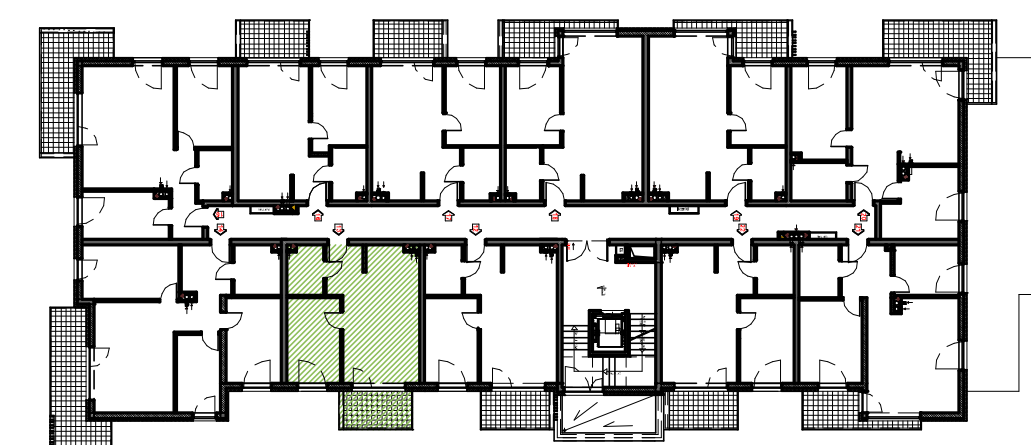

Parkland Inwestycje B.G.Ciepiela spółka komandytowa
UL. KRÓTKA 27 A, 42-202 CZĘSTOCHOWA
tel. +48 601 43 73 72

PARK MAŁOPOLSKA

CZĘSTOCHOWA, UL. MAŁOPOLSKA

BUDYNEK A I PIĘTRO

Powierzchnia lokalu 43,83 m²
Powierzchnia balkonu 6,55 m²

LOKAL MIESZKALNY 13