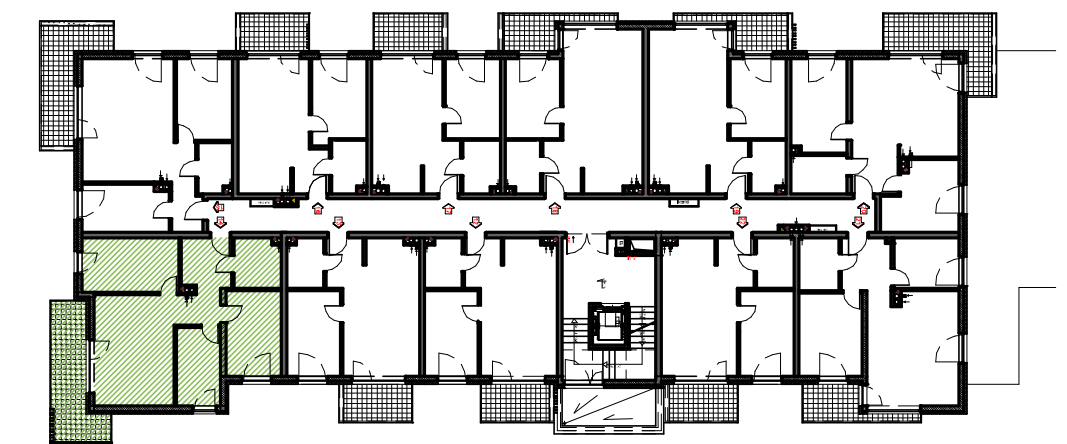

Parkland Inwestycje B.G.Ciepiela spółka komandytowa
UL. KRÓTKA 27 A, 42-202 CZĘSTOCHOWA
tel. +48 601 43 73 72

PARK MAŁOPOLSKA

CZĘSTOCHOWA, UL. MAŁOPOLSKA

BUDYNEK A I PIĘTRO

Powierzchnia lokalu 71,74 m²
Powierzchnia balkonu 13,83 m²

LOKAL MIESZKALNY 14