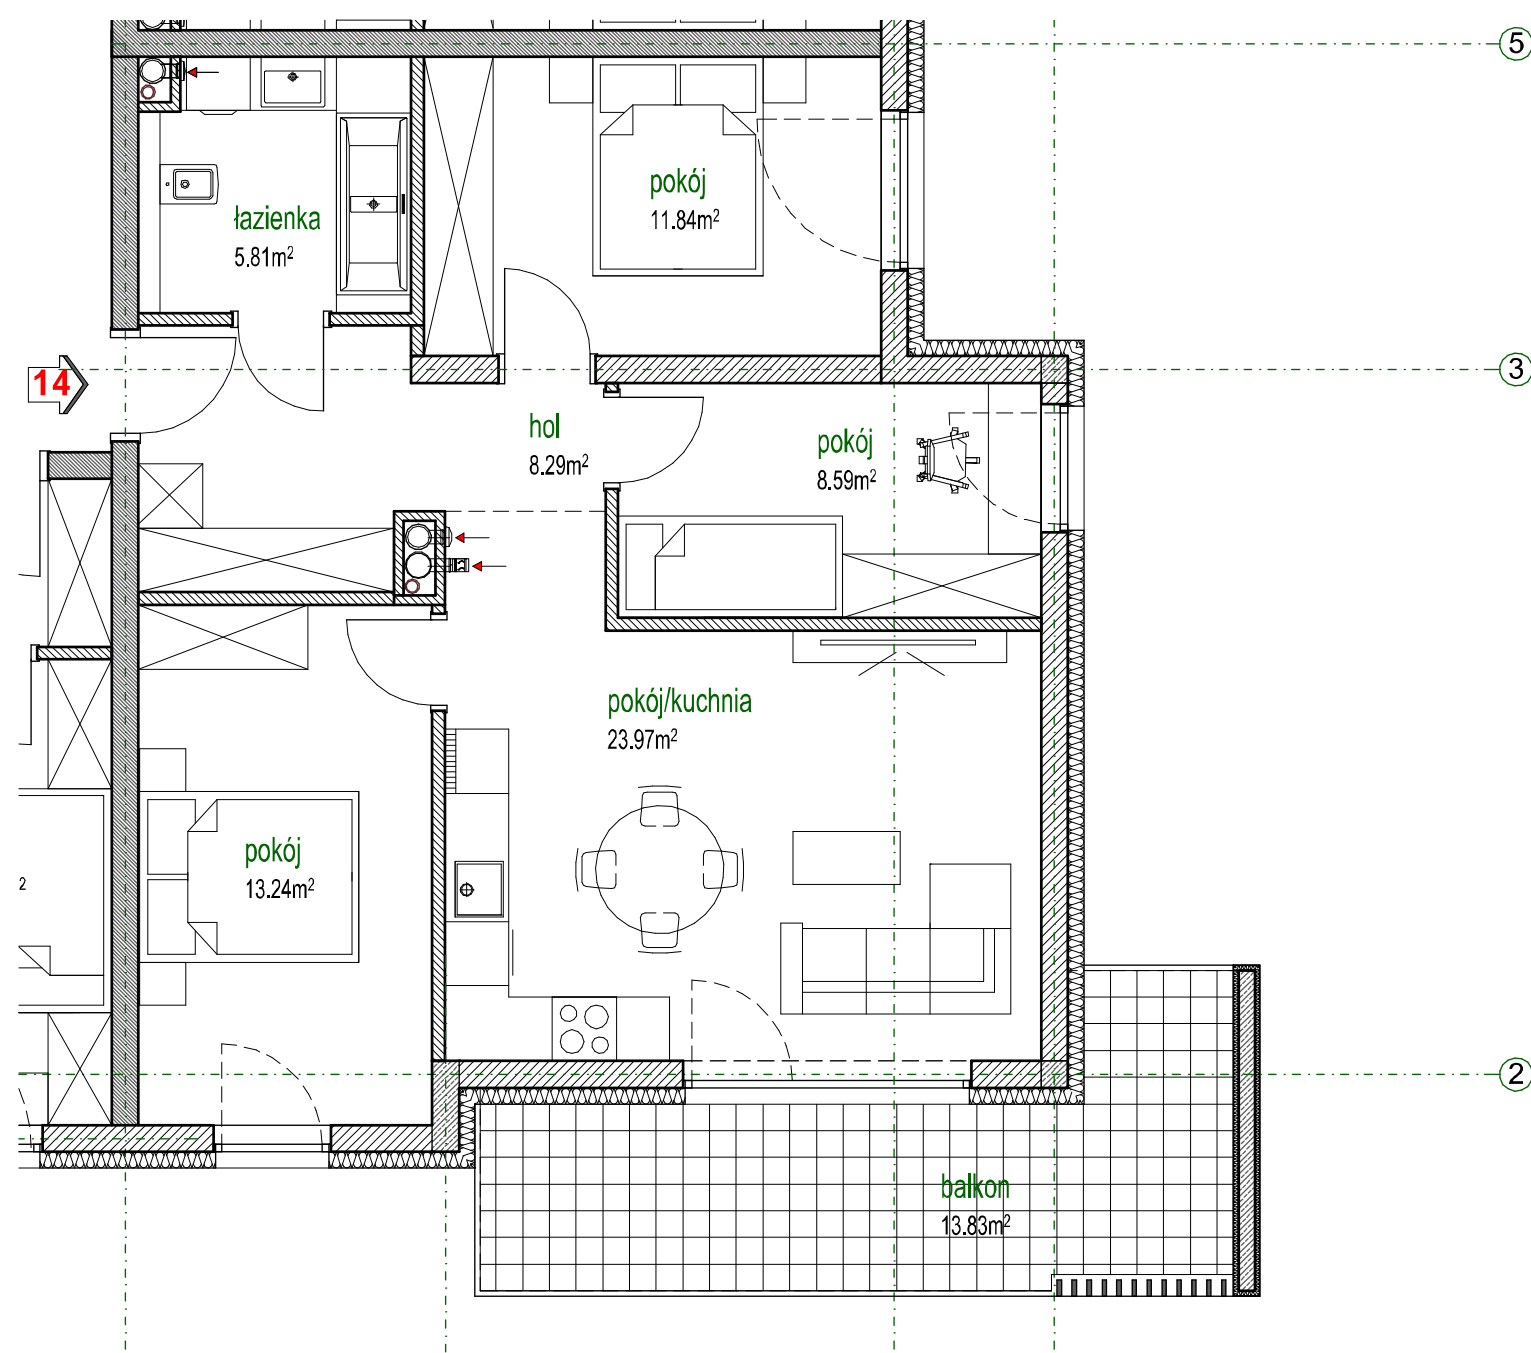

Parkland Inwestycje B.G.Ciepiela spółka komandytowa
UL. KRÓTKA 27 A, 42-202 CZĘSTOCHOWA
tel. +48 601 43 73 72

PARK MAŁOPOLSKA

CZĘSTOCHOWA, UL. MAŁOPOLSKA

BUDYNEK A I PIĘTRO

Powierzchnia lokalu 71,74 m²
Powierzchnia balkonu 13,83 m²

LOKAL MIESZKALNY 14