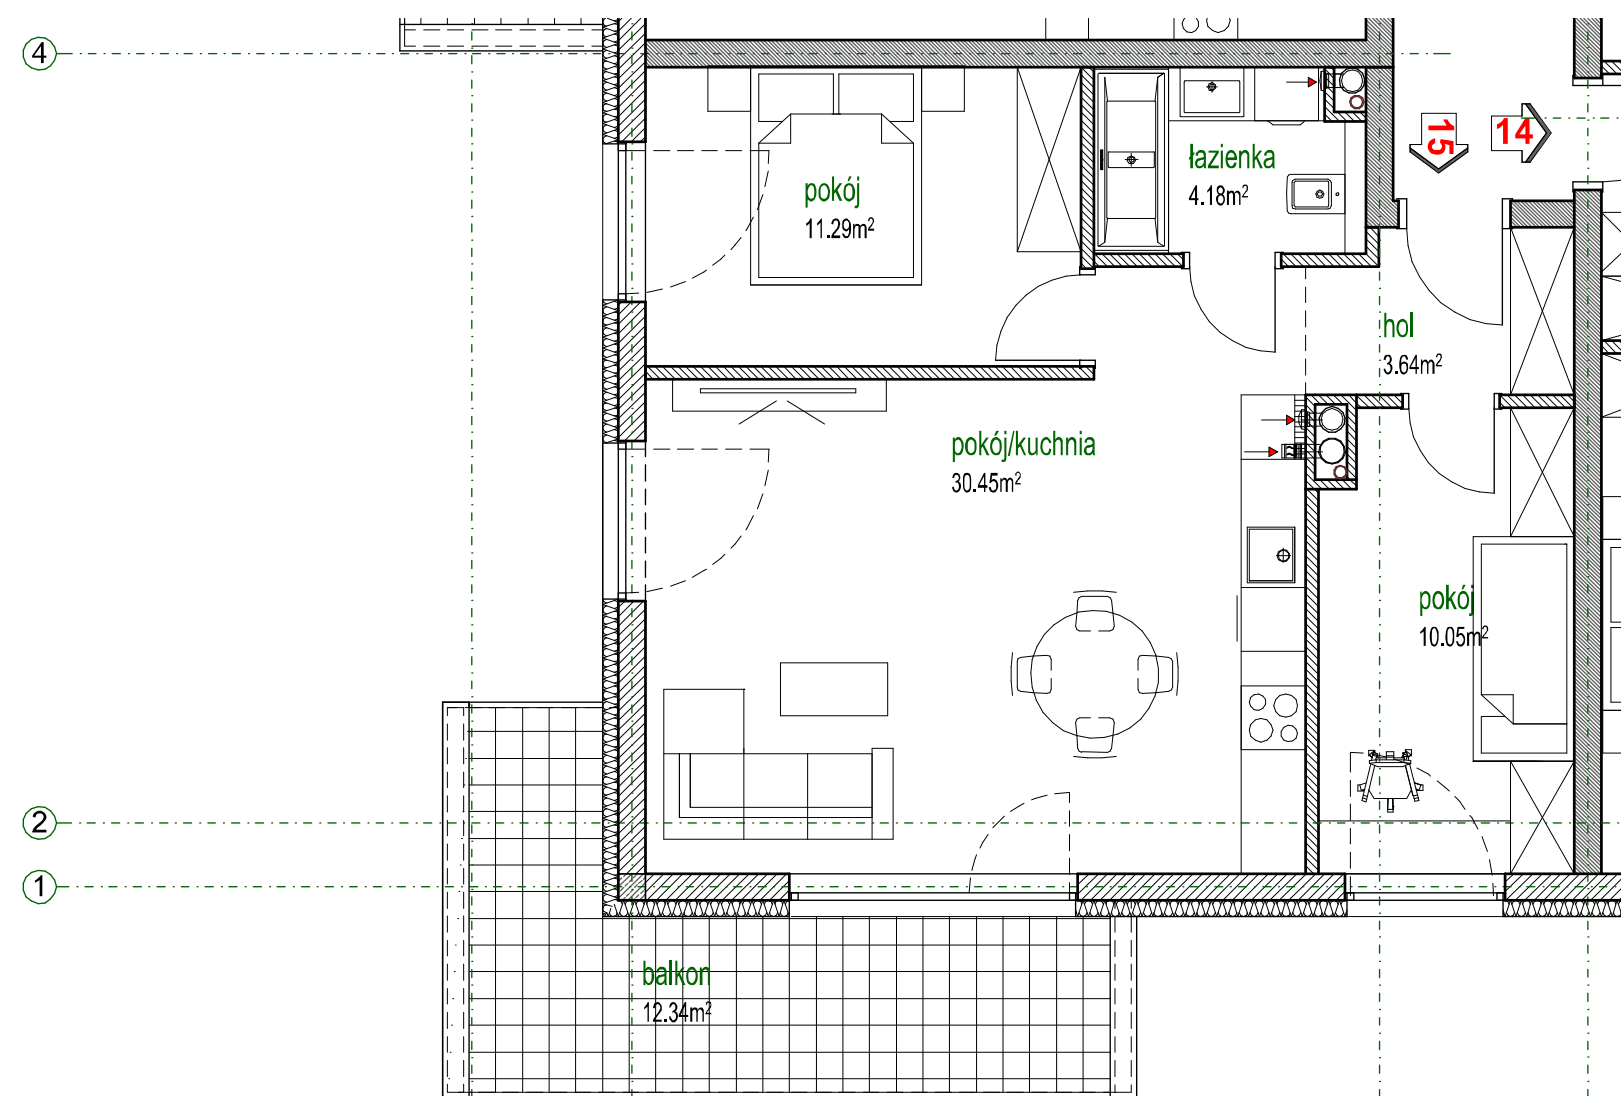

Parkland Inwestycje B.G.Ciepiela spółka komandytowa
UL. KRÓTKA 27 A, 42-202 CZĘSTOCHOWA
tel. +48 601 43 73 72

PARK MAŁOPOLSKA

CZĘSTOCHOWA, UL. MAŁOPOLSKA

BUDYNEK A I PIĘTRO

Powierzchnia lokalu 59,61 m²
Powierzchnia balkonu 12,34 m²

LOKAL MIESZKALNY 15