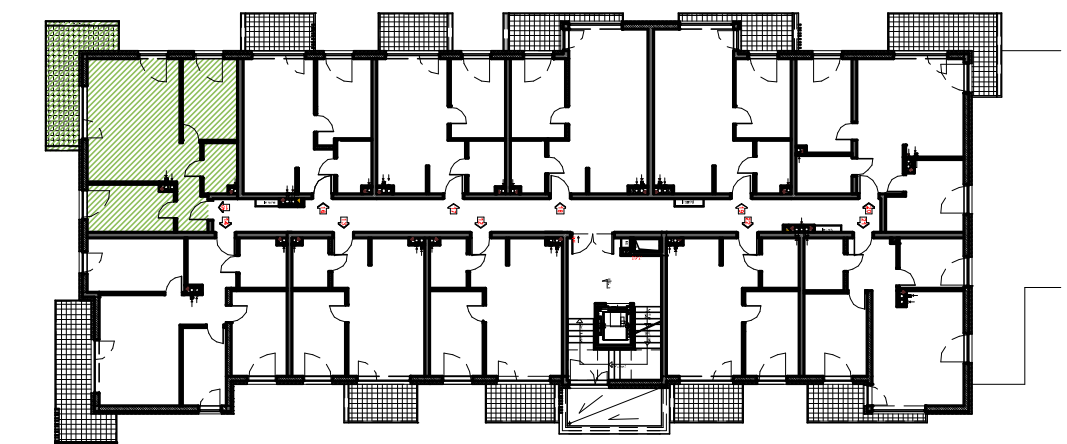

Parkland Inwestycje B.G.Ciepiela spółka komandytowa
UL. KRÓTKA 27 A, 42-202 CZĘSTOCHOWA
tel. +48 601 43 73 72

PARK MAŁOPOLSKA

CZĘSTOCHOWA, UL. MAŁOPOLSKA

BUDYNEK A I PIĘTRO

Powierzchnia lokalu 59,61 m²
Powierzchnia balkonu 12,34 m²

LOKAL MIESZKALNY 15