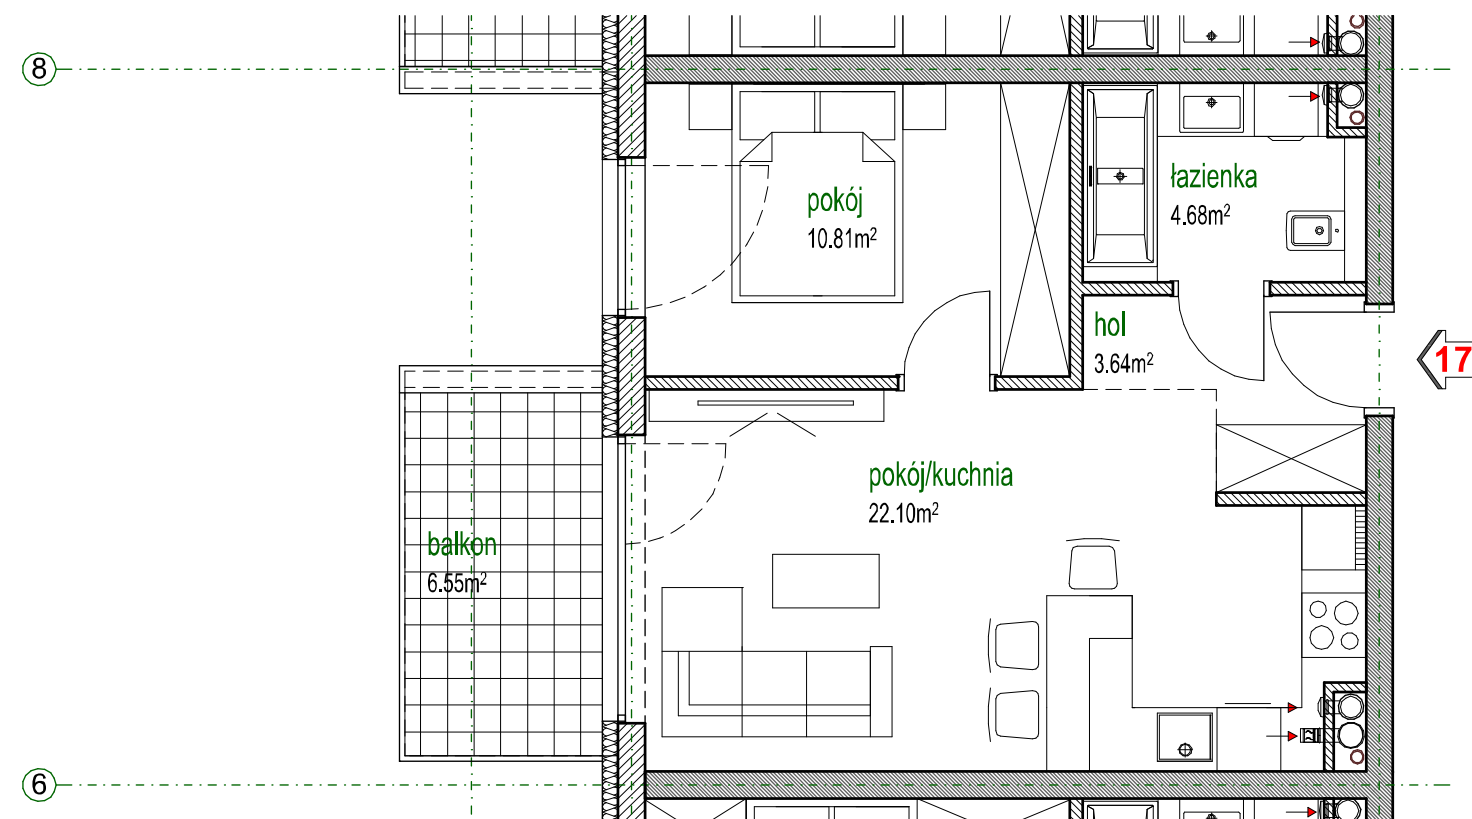

PARK MAŁOPOLSKA

CZĘSTOCHOWA, UL. MAŁOPOLSKA

BUDYNEK A I PIĘTRO

Powierzchnia lokalu 41,23 m²
Powierzchnia balkonu 6,55 m²

LOKAL MIESZKALNY 17