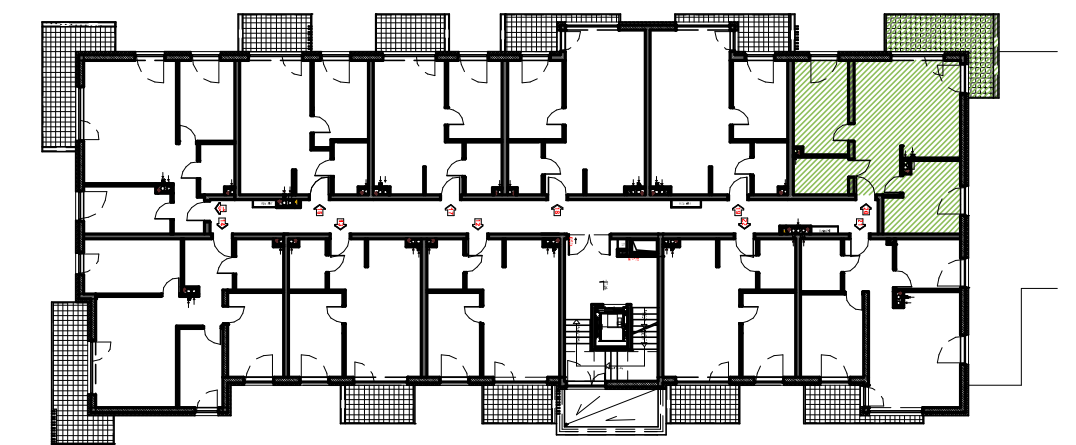

Parkland Inwestycje B.G.Ciepiela spółka komandytowa
UL. KRÓTKA 27 A, 42-202 CZĘSTOCHOWA
tel. +48 601 43 73 72

PARK MAŁOPOLSKA

CZĘSTOCHOWA, UL. MAŁOPOLSKA

BUDYNEK A I PIĘTRO

Powierzchnia lokalu 60,42 m²
Powierzchnia balkonu 12,81 m²

LOKAL MIESZKALNY 20