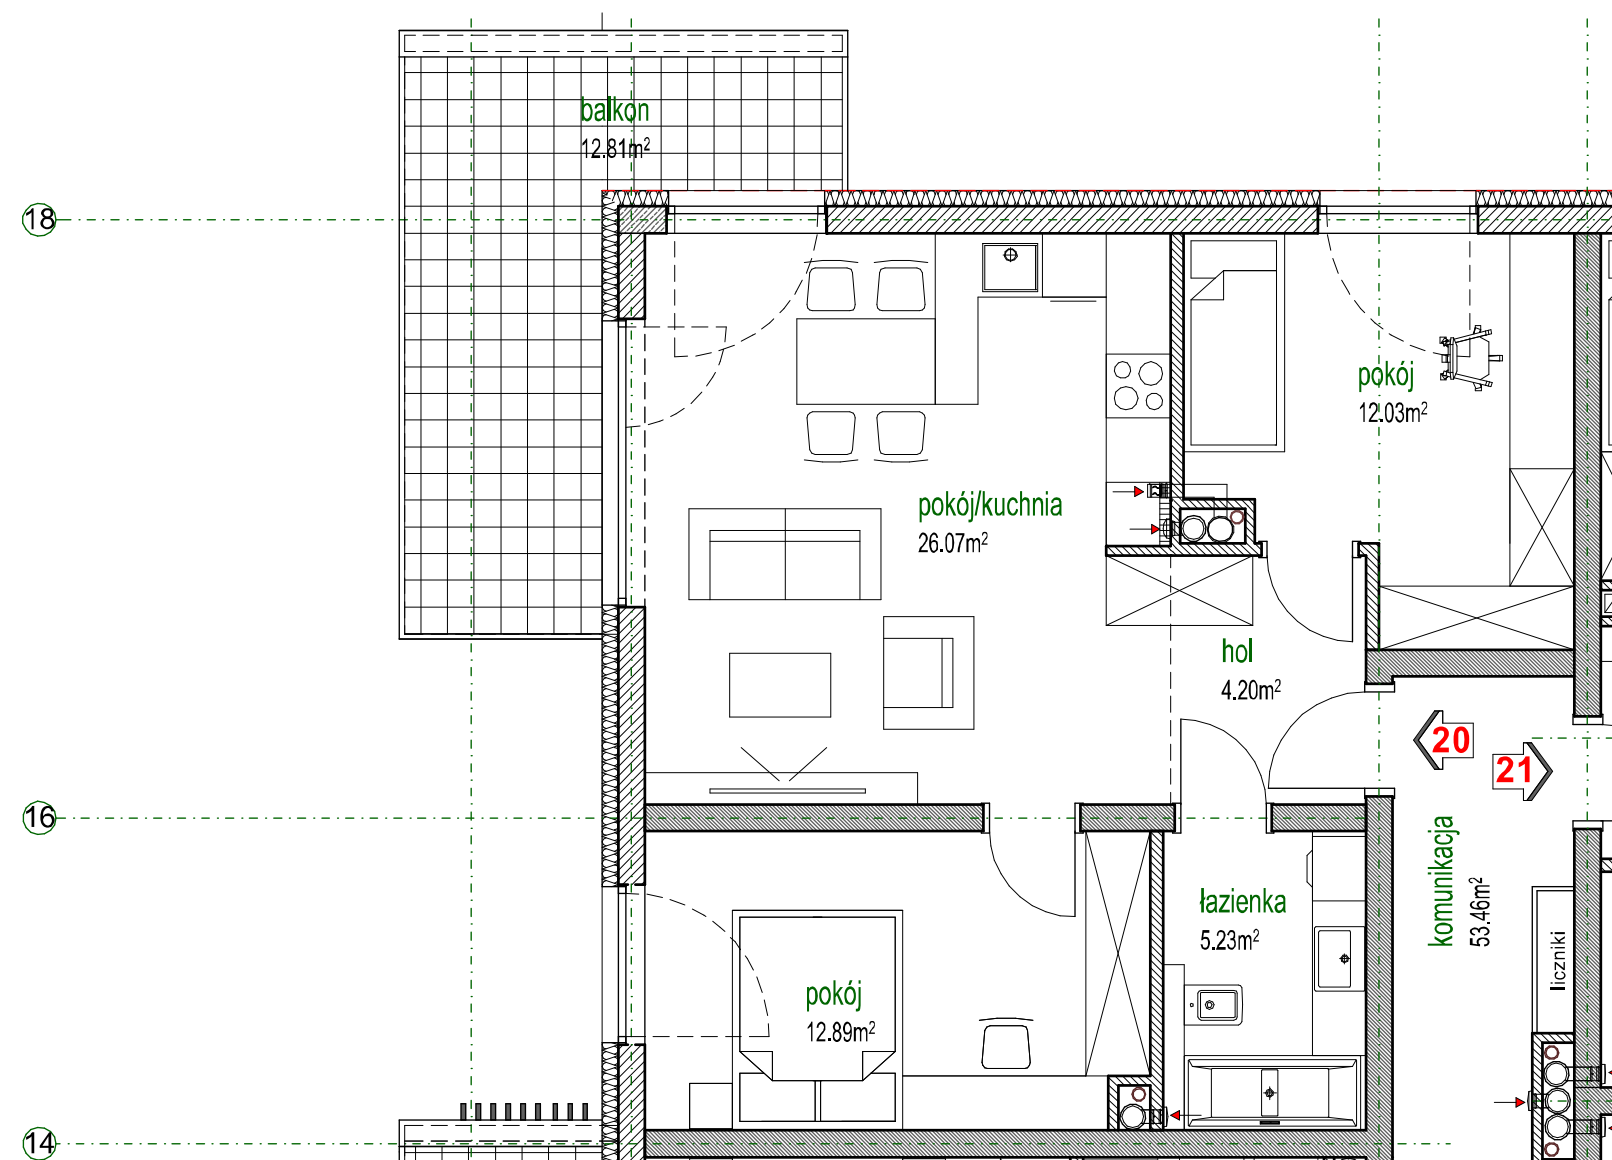

Parkland Inwestycje B.G.Ciepiela spółka komandytowa
UL. KRÓTKA 27 A, 42-202 CZĘSTOCHOWA
tel. +48 601 43 73 72

PARK MAŁOPOLSKA

CZĘSTOCHOWA, UL. MAŁOPOLSKA

BUDYNEK A I PIĘTRO

Powierzchnia lokalu 60,42 m²
Powierzchnia balkonu 12,81 m²

LOKAL MIESZKALNY 20