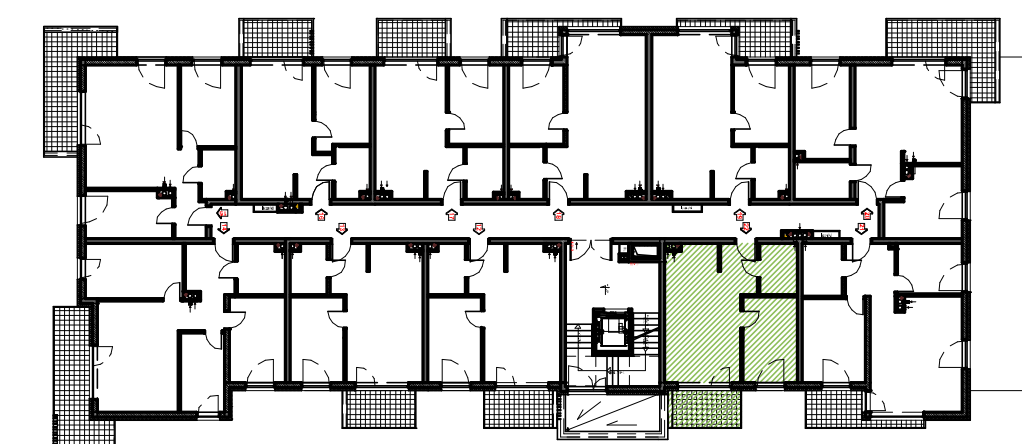

## **BUDYNEK A I PIĘTRO**

Powierzchnia lokalu 44,08 m<sup>2</sup>  
Powierzchnia balkonu 6,55 m<sup>2</sup>

**LOKAL MIESZKALNY 22**