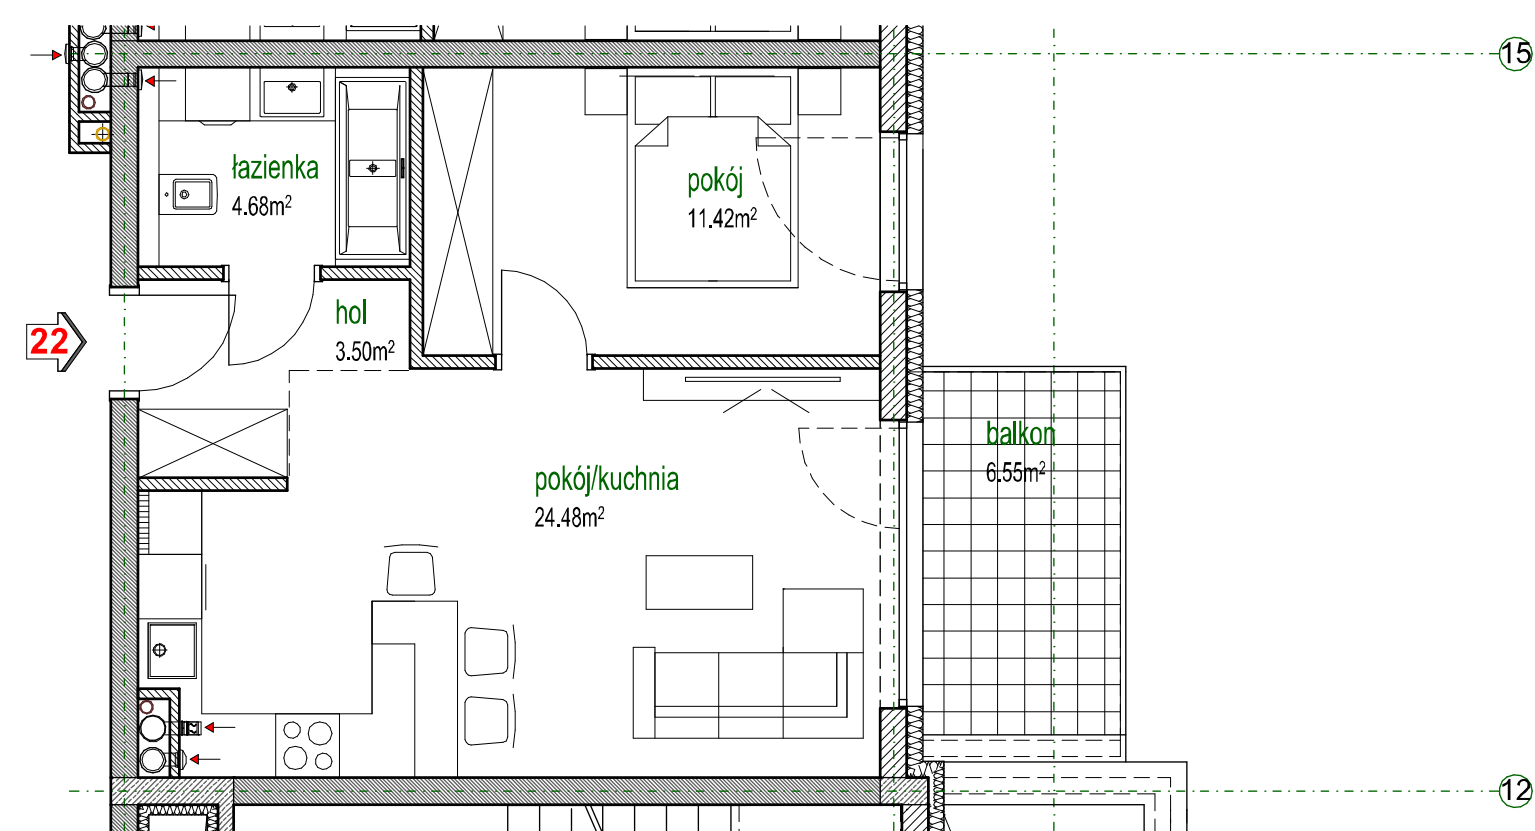

## **BUDYNEK A I PIĘTRO**

Powierzchnia lokalu 44,08 m<sup>2</sup>  
Powierzchnia balkonu 6,55 m<sup>2</sup>

**LOKAL MIESZKALNY 22**