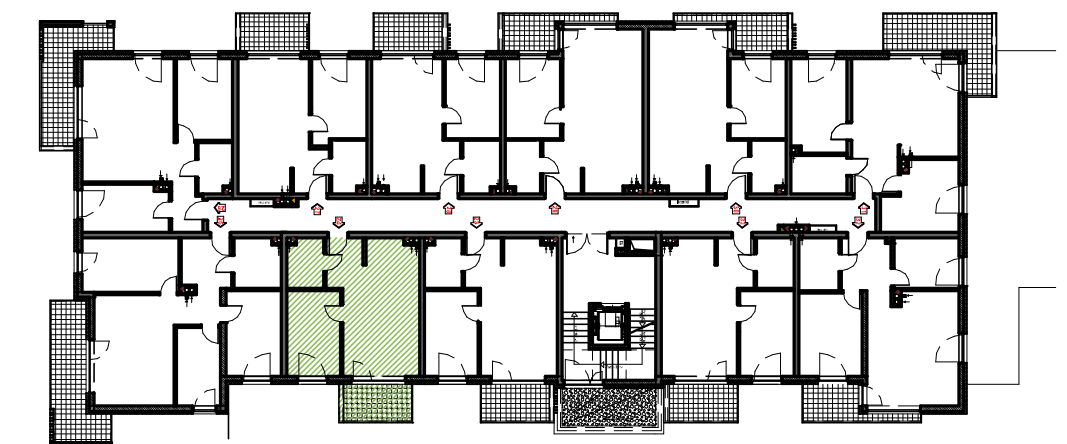

Parkland Inwestycje B.G.Ciepiela spółka komandytowa
UL. KRÓTKA 27 A, 42-202 CZĘSTOCHOWA
tel. +48 601 43 73 72

PARK MAŁOPOLSKA

CZĘSTOCHOWA, UL. MAŁOPOLSKA

BUDYNEK A II PIĘTRO

Powierzchnia lokalu 43,83 m²
Powierzchnia balkonu 6,55 m²

LOKAL MIESZKALNY 24