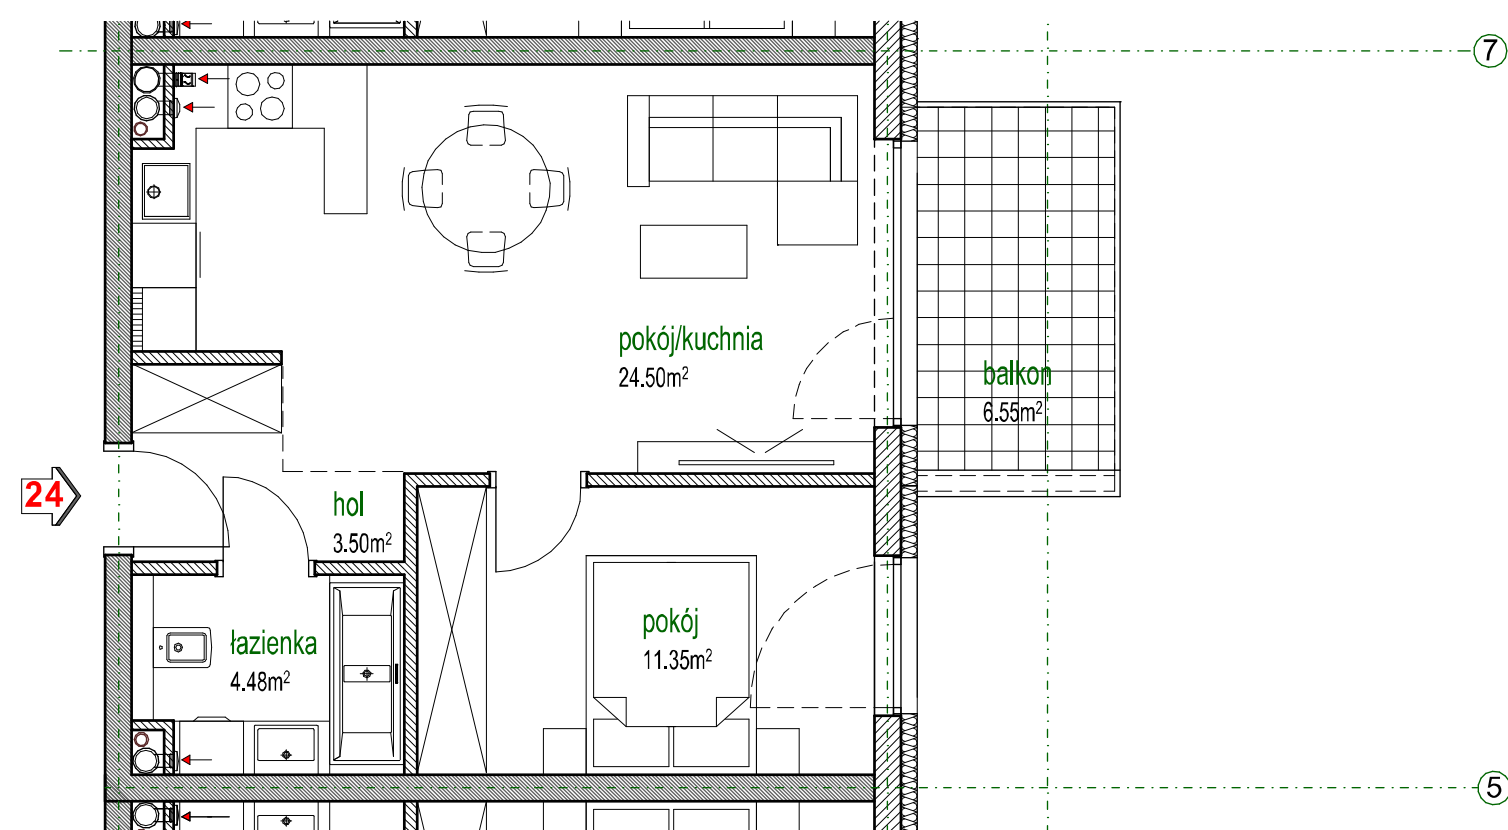

Parkland Inwestycje B.G.Ciepiela spółka komandytowa
UL. KRÓTKA 27 A, 42-202 CZĘSTOCHOWA
tel. +48 601 43 73 72

PARK MAŁOPOLSKA

CZĘSTOCHOWA, UL. MAŁOPOLSKA

BUDYNEK A II PIĘTRO

Powierzchnia lokalu 43,83 m²
Powierzchnia balkonu 6,55 m²

LOKAL MIESZKALNY 24