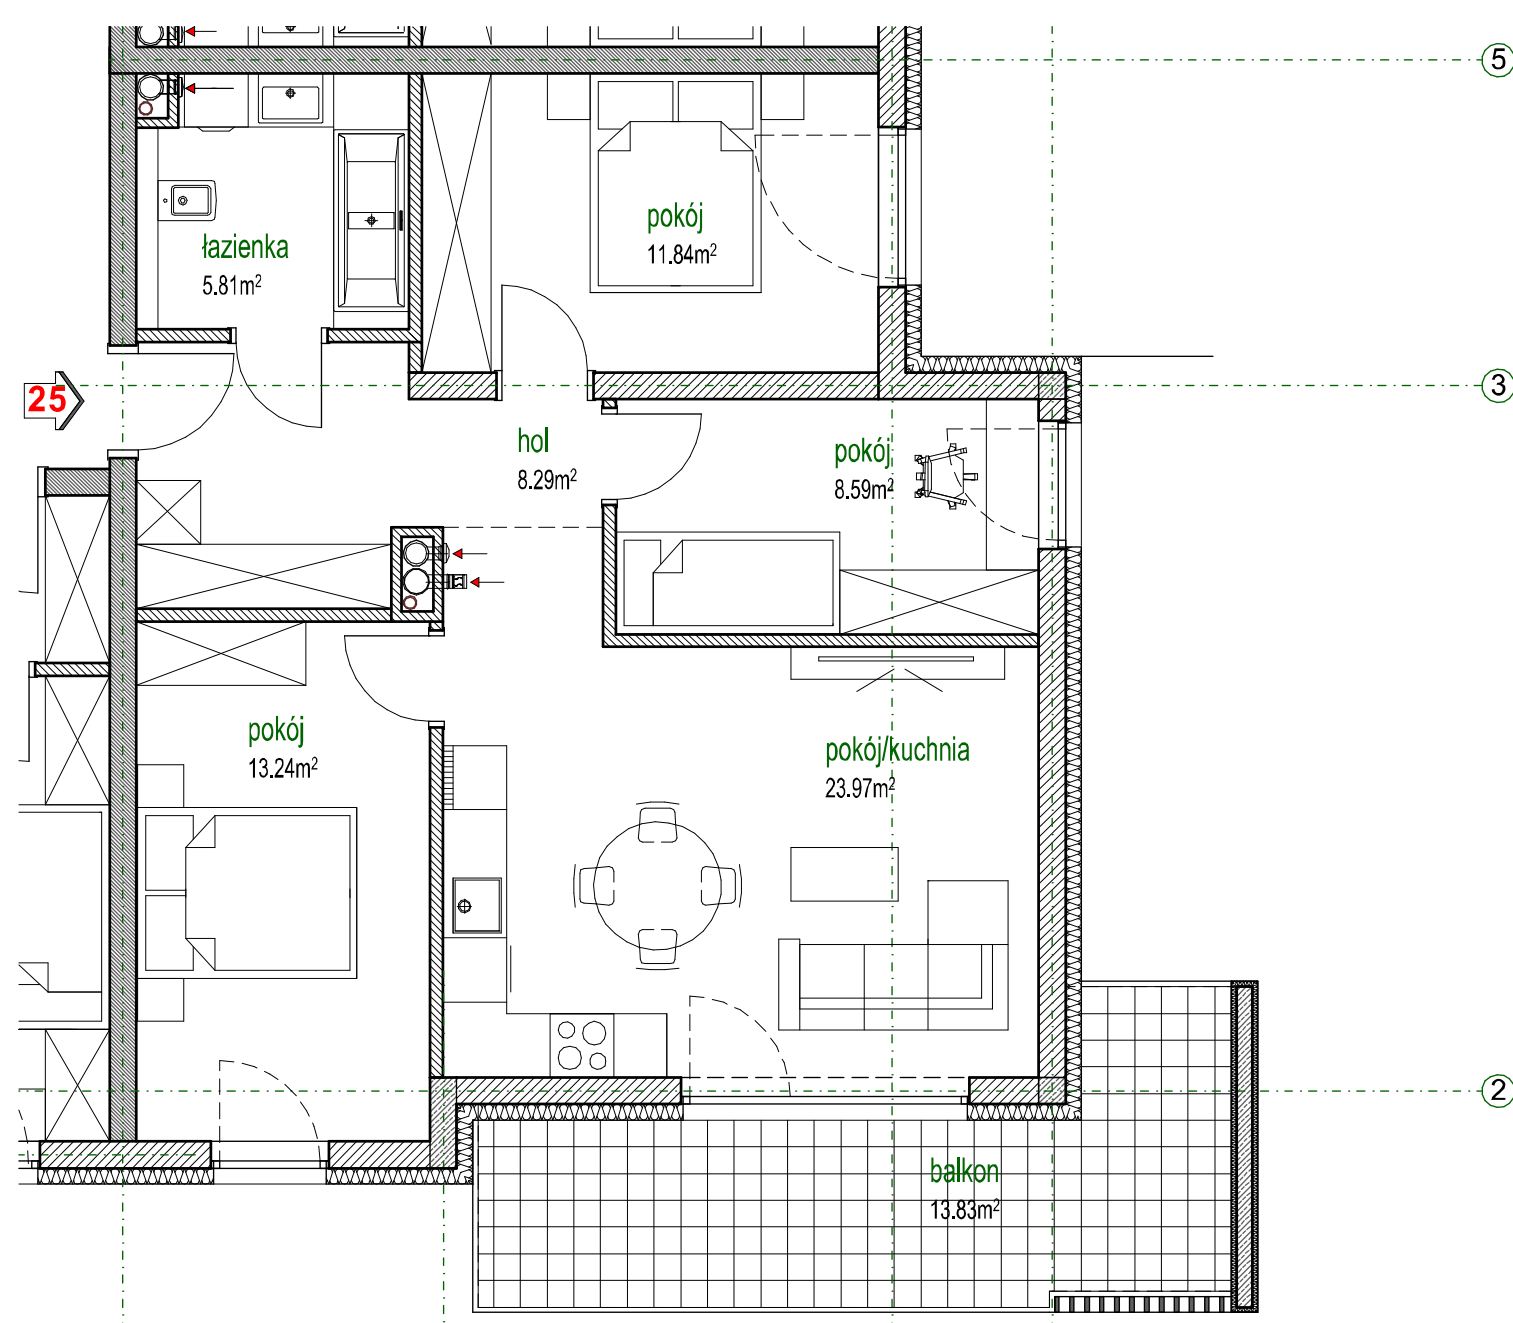

Parkland Inwestycje B.G.Ciepiela spółka komandytowa
UL. KRÓTKA 27 A, 42-202 CZĘSTOCHOWA
tel. +48 601 43 73 72

PARK MAŁOPOLSKA

CZĘSTOCHOWA, UL. MAŁOPOLSKA

BUDYNEK A II PIĘTRO

Powierzchnia lokalu 71,74 m²
Powierzchnia balkonu 13,83 m²

LOKAL MIESZKALNY 25