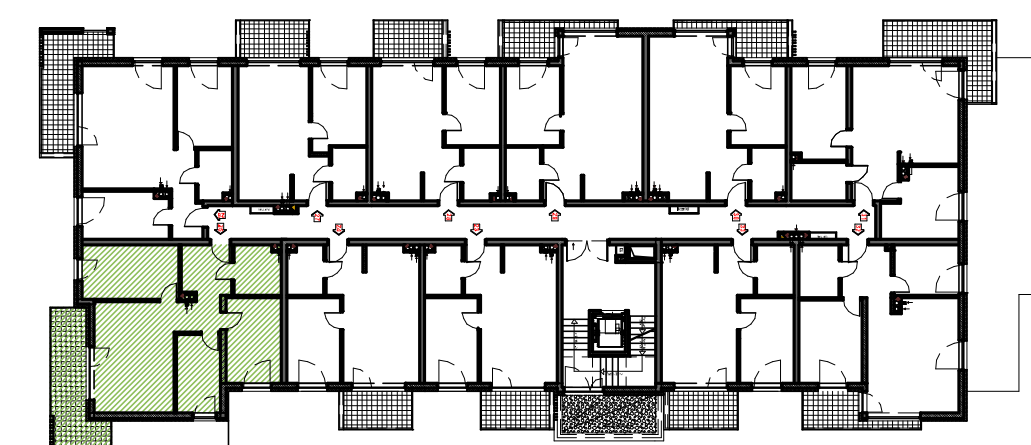

Parkland Inwestycje B.G.Ciepiela spółka komandytowa
UL. KRÓTKA 27 A, 42-202 CZĘSTOCHOWA
tel. +48 601 43 73 72

PARK MAŁOPOLSKA

CZĘSTOCHOWA, UL. MAŁOPOLSKA

BUDYNEK A II PIĘTRO

Powierzchnia lokalu 71,74 m²
Powierzchnia balkonu 13,83 m²

LOKAL MIESZKALNY 25