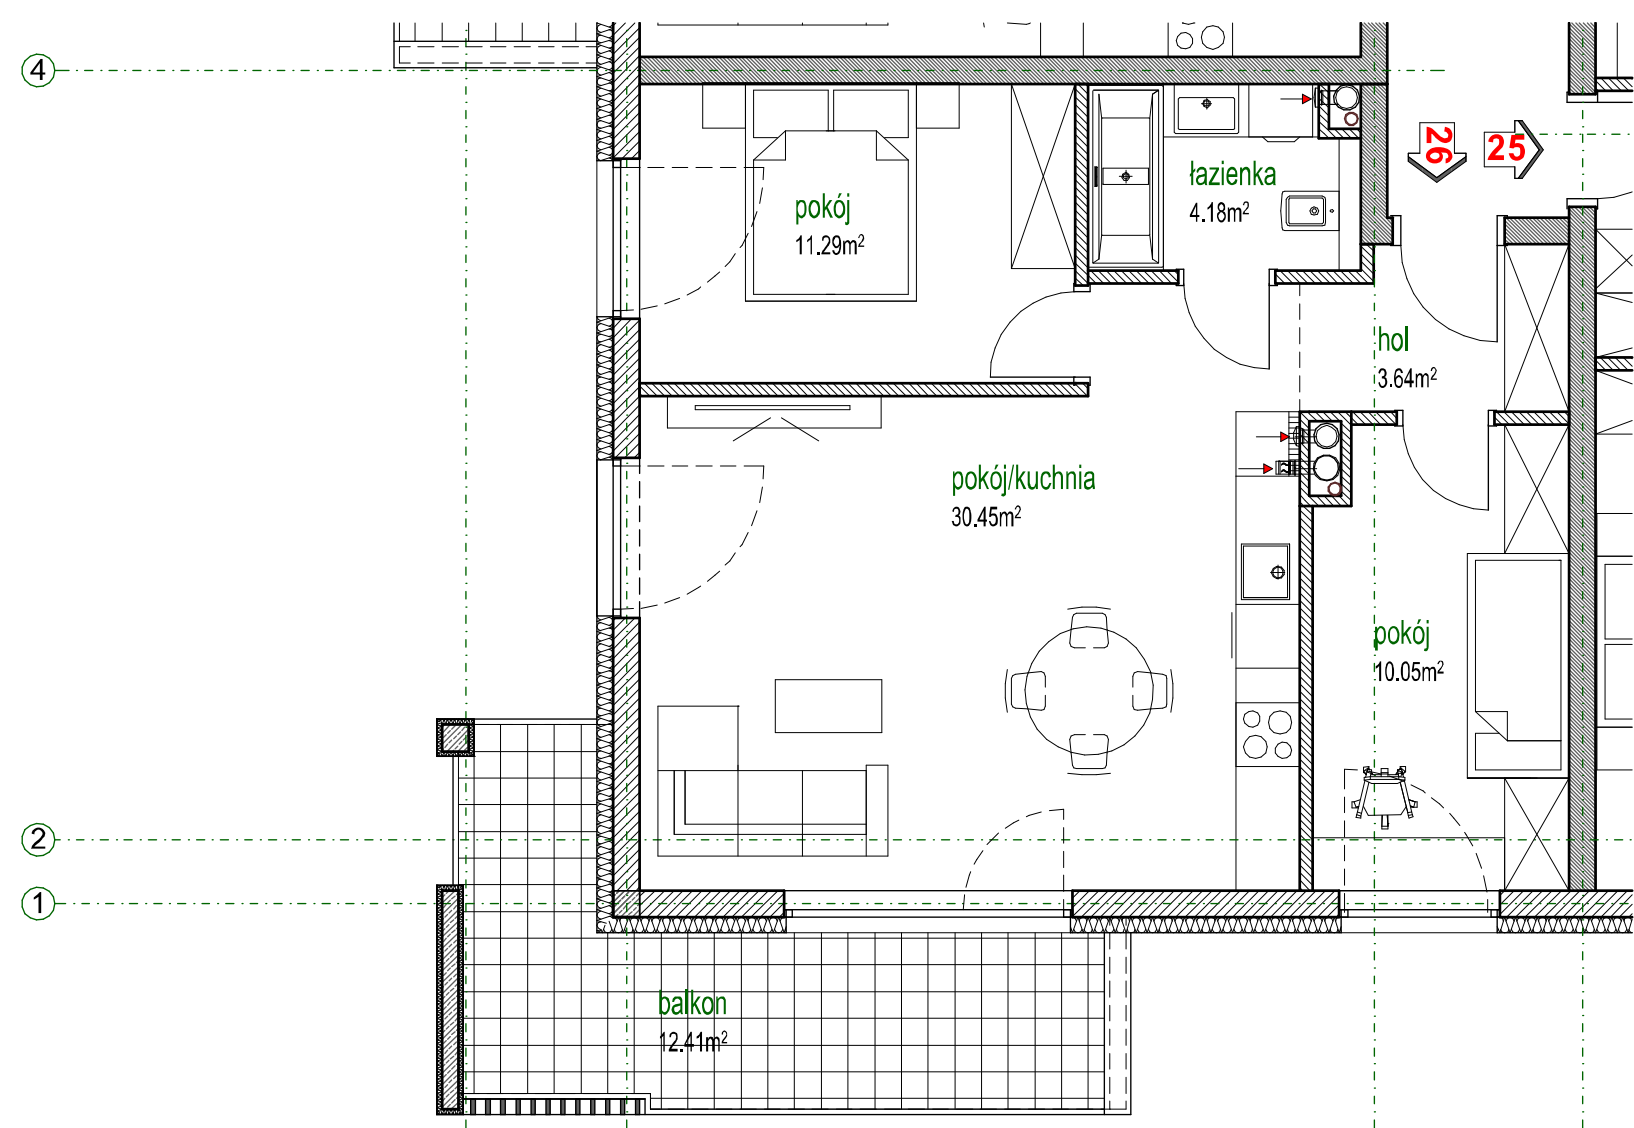

## **BUDYNEK A II PIĘTRO**

Powierzchnia lokalu 59,61 m<sup>2</sup>  
Powierzchnia balkonu 12,41 m<sup>2</sup>

**LOKAL MIESZKALNY 26**