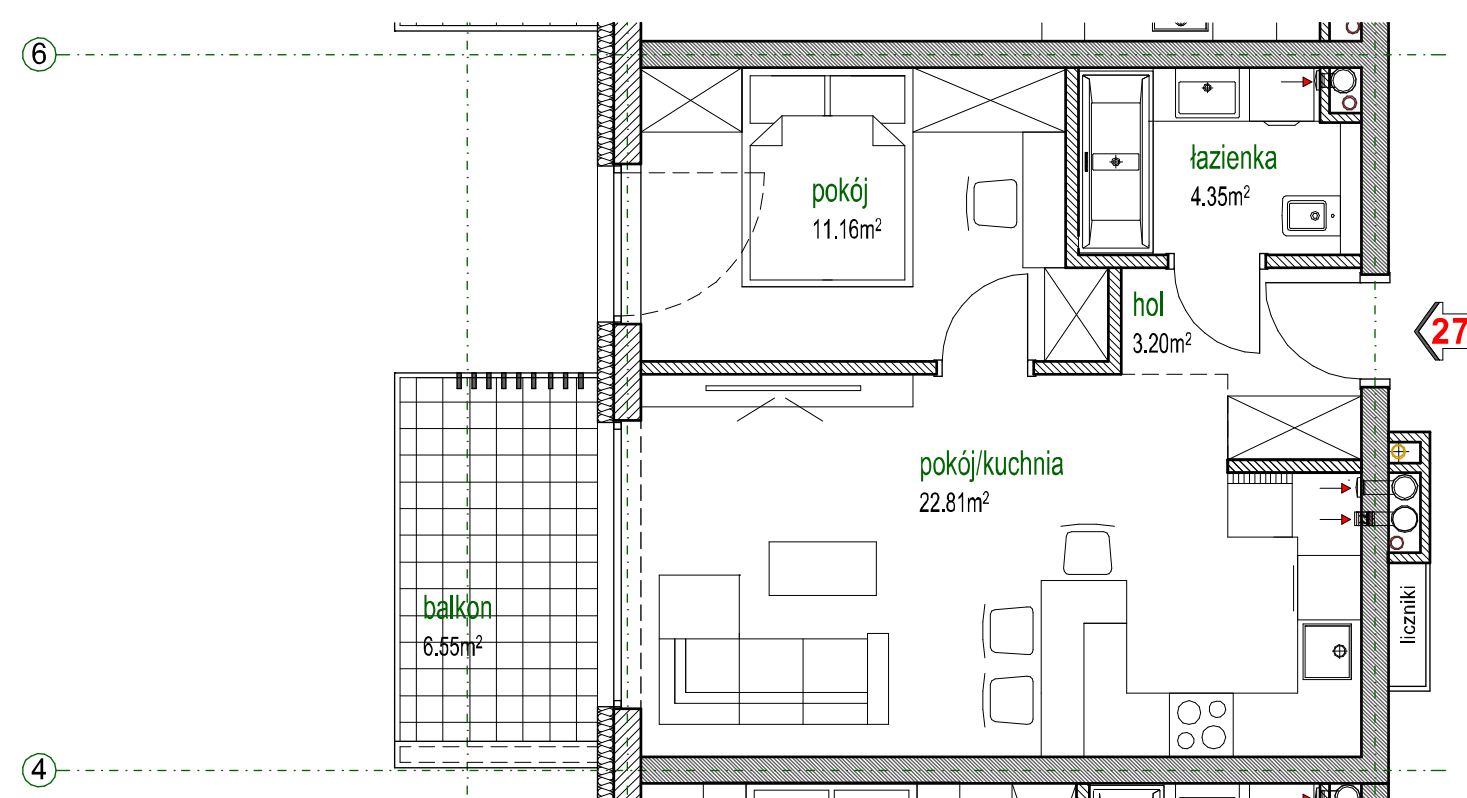

Parkland Inwestycje B.G.Ciepiela spółka komandytowa
UL. KRÓTKA 27 A, 42-202 CZĘSTOCHOWA
tel. +48 601 43 73 72

PARK MAŁOPOLSKA

CZĘSTOCHOWA, UL. MAŁOPOLSKA

BUDYNEK A II PIĘTRO

Powierzchnia lokalu 41,52 m²
Powierzchnia balkonu 6,55 m²

LOKAL MIESZKALNY 27