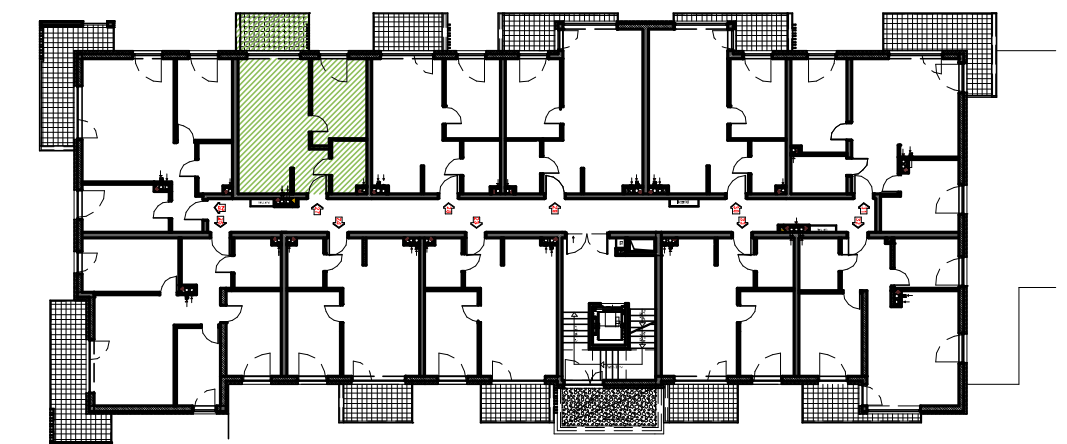

Parkland Inwestycje B.G.Ciepiela spółka komandytowa
UL. KRÓTKA 27 A, 42-202 CZĘSTOCHOWA
tel. +48 601 43 73 72

PARK MAŁOPOLSKA

CZĘSTOCHOWA, UL. MAŁOPOLSKA

BUDYNEK A II PIĘTRO

Powierzchnia lokalu 41,52 m²
Powierzchnia balkonu 6,55 m²

LOKAL MIESZKALNY 27