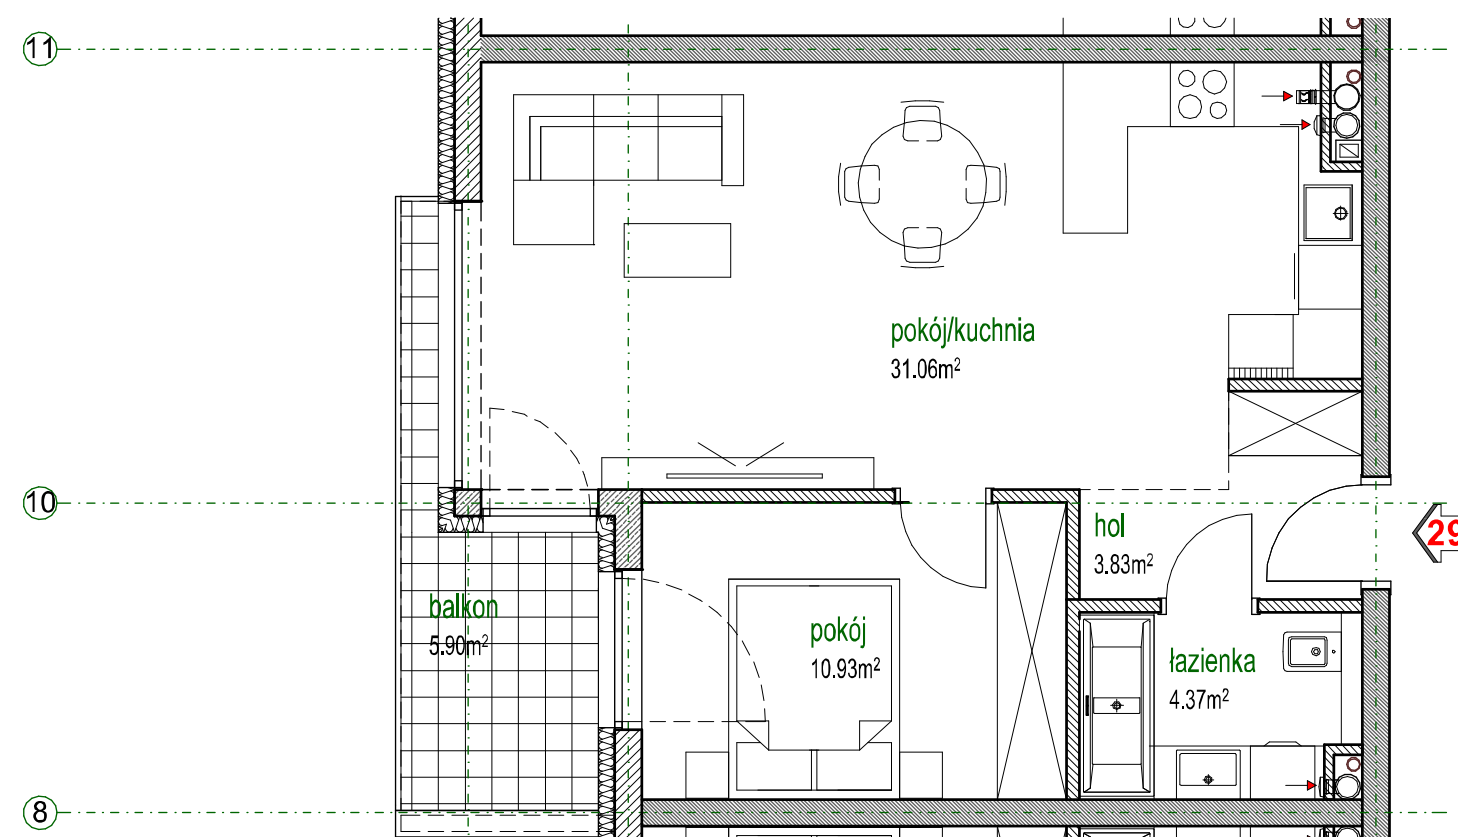

Parkland Inwestycje B.G.Ciepiela spółka komandytowa
UL. KRÓTKA 27 A, 42-202 CZĘSTOCHOWA
tel. +48 601 43 73 72

PARK MAŁOPOLSKA

CZĘSTOCHOWA, UL. MAŁOPOLSKA

**BUDYNEK A
II PIĘTRO**

Powierzchnia lokalu 50,19 m²
Powierzchnia balkonu 5,90 m²

LOKAL MIESZKALNY 29