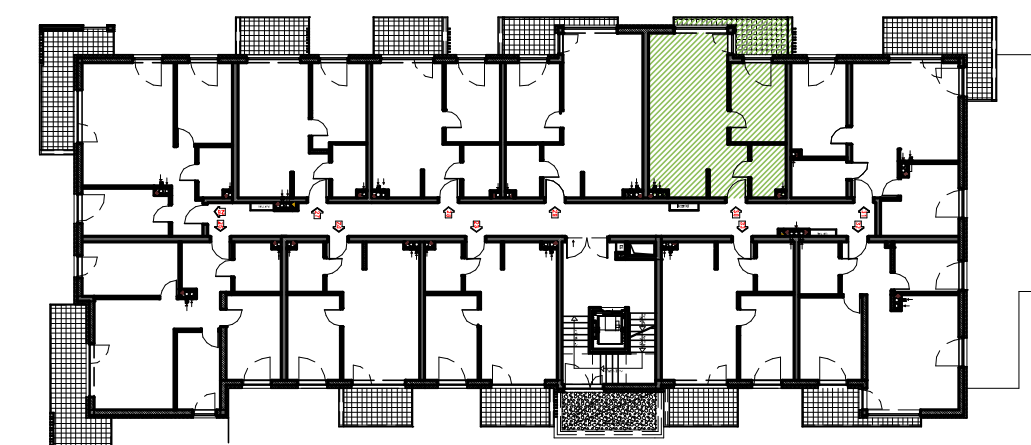

Parkland Inwestycje B.G.Ciepiela spółka komandytowa
UL. KRÓTKA 27 A, 42-202 CZĘSTOCHOWA
tel. +48 601 43 73 72

PARK MAŁOPOLSKA

CZĘSTOCHOWA, UL. MAŁOPOLSKA

BUDYNEK A II PIĘTRO

Powierzchnia lokalu 50,15 m²
Powierzchnia balkonu 5,89 m²

LOKAL MIESZKALNY 30