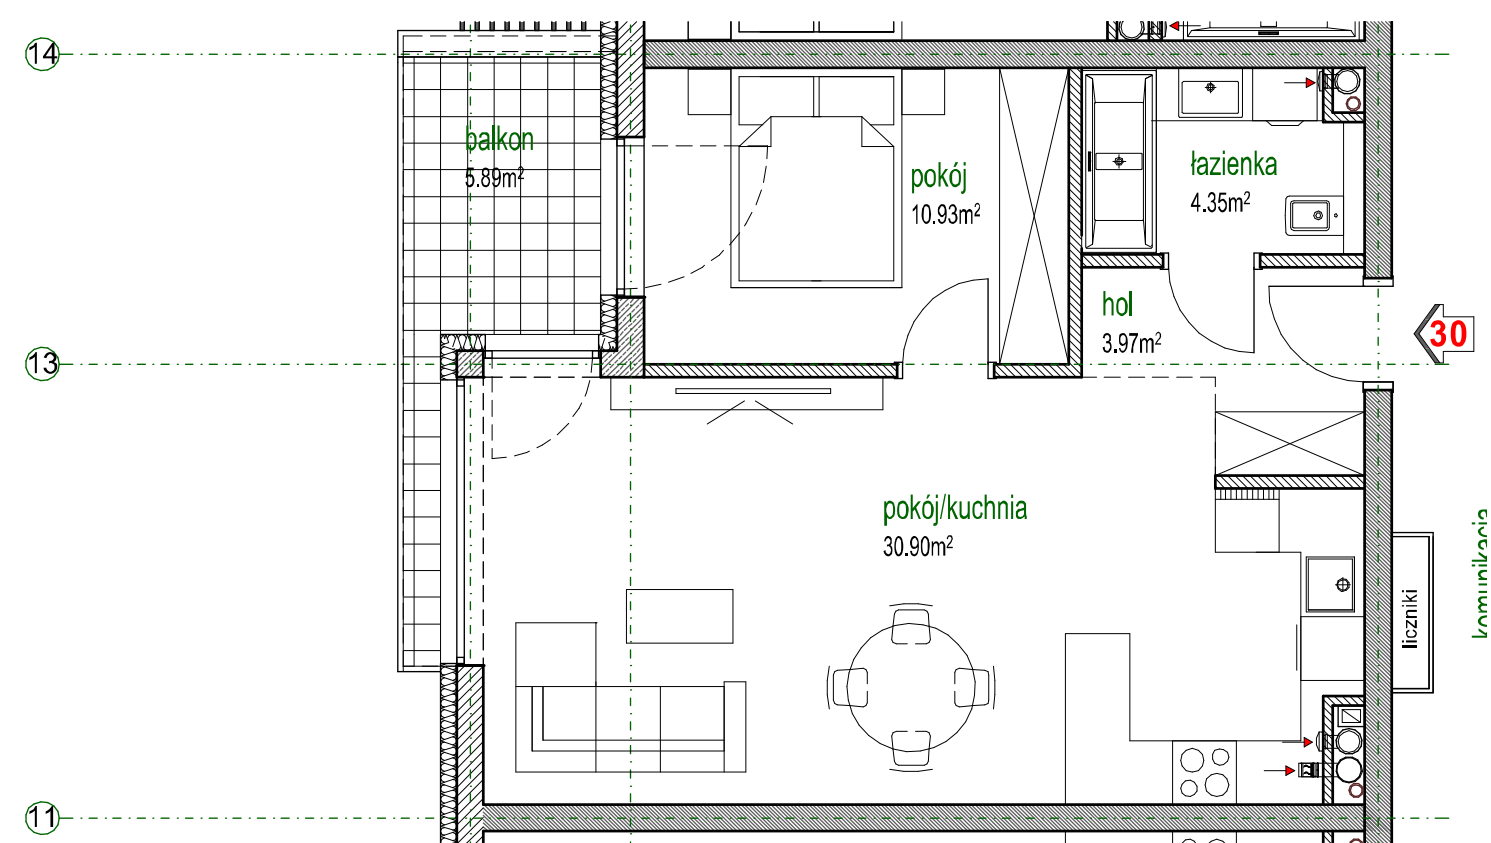

Parkland Inwestycje B.G.Ciepiela spółka komandytowa
UL. KRÓTKA 27 A, 42-202 CZĘSTOCHOWA
tel. +48 601 43 73 72

PARK MAŁOPOLSKA

CZĘSTOCHOWA, UL. MAŁOPOLSKA

BUDYNEK A II PIĘTRO

Powierzchnia lokalu 50,15 m²
Powierzchnia balkonu 5,89 m²

LOKAL MIESZKALNY 30