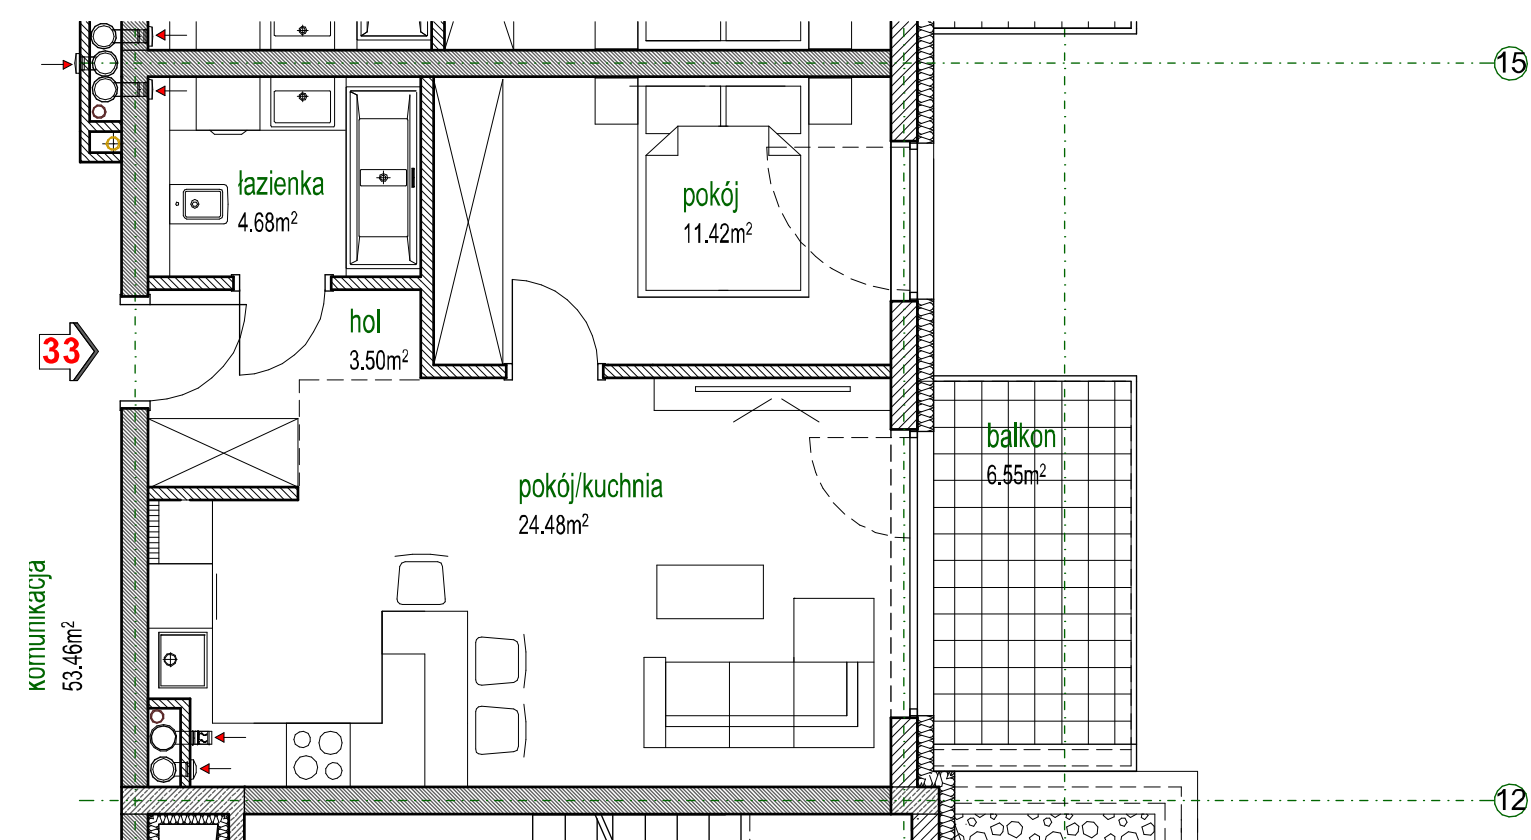

Parkland Inwestycje B.G.Ciepiela spółka komandytowa
UL. KRÓTKA 27 A, 42-202 CZĘSTOCHOWA
tel. +48 601 43 73 72

PARK MAŁOPOLSKA

CZĘSTOCHOWA, UL. MAŁOPOLSKA

BUDYNEK A II PIĘTRO

Powierzchnia lokalu 44,08 m²
Powierzchnia balkonu 6,55 m²

LOKAL MIESZKALNY 33