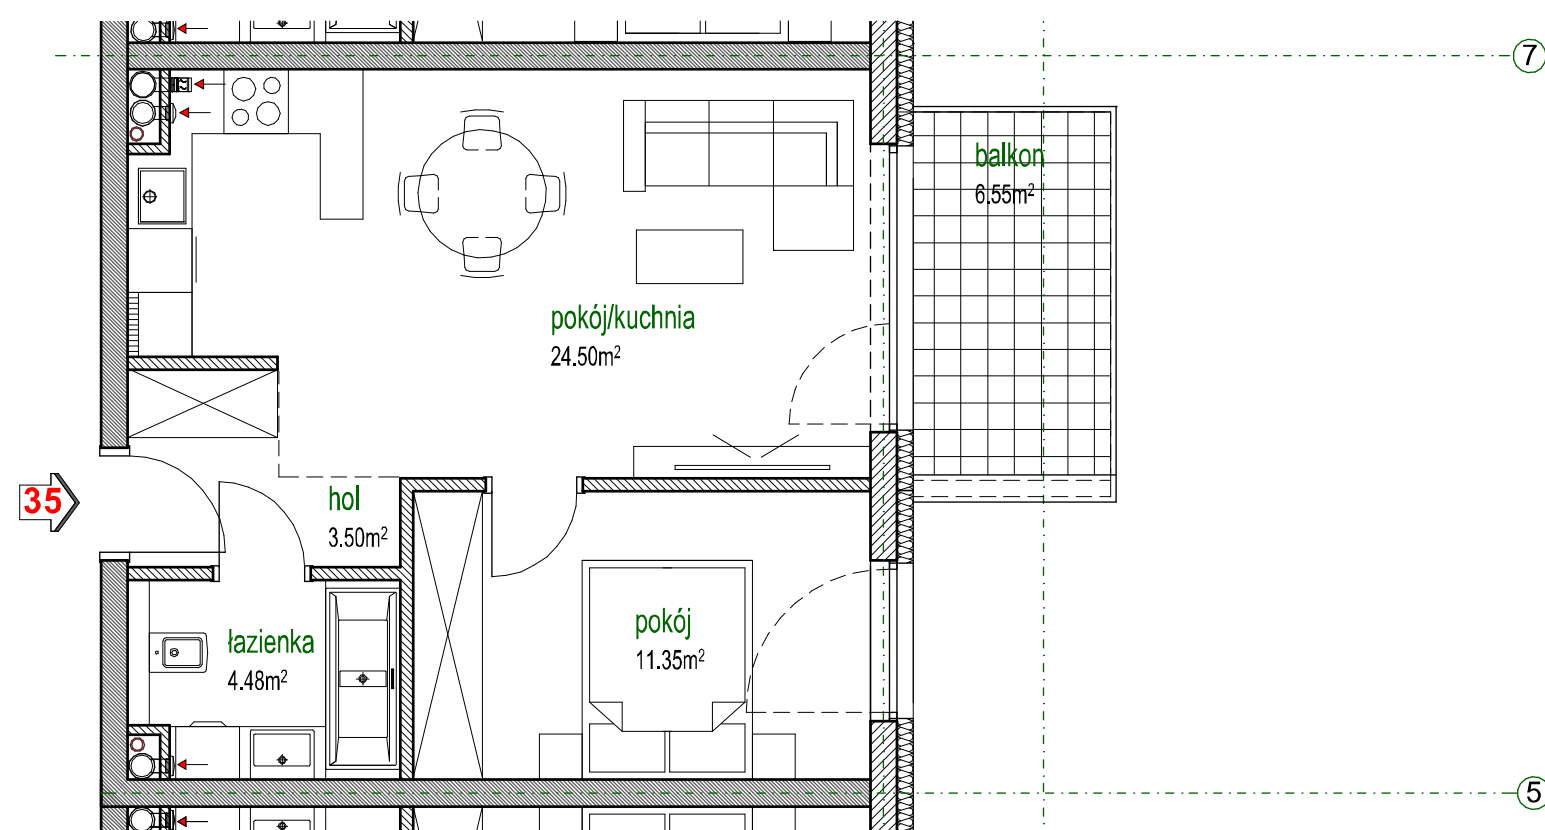

Parkland Inwestycje B.G.Ciepiela spółka komandytowa
UL. KRÓTKA 27 A, 42-202 CZĘSTOCHOWA
tel. +48 601 43 73 72

PARK MAŁOPOLSKA

CZĘSTOCHOWA, UL. MAŁOPOLSKA

BUDYNEK A III PIĘTRO

Powierzchnia lokalu 43,83 m²
Powierzchnia balkonu 6,55 m²

LOKAL MIESZKALNY 35