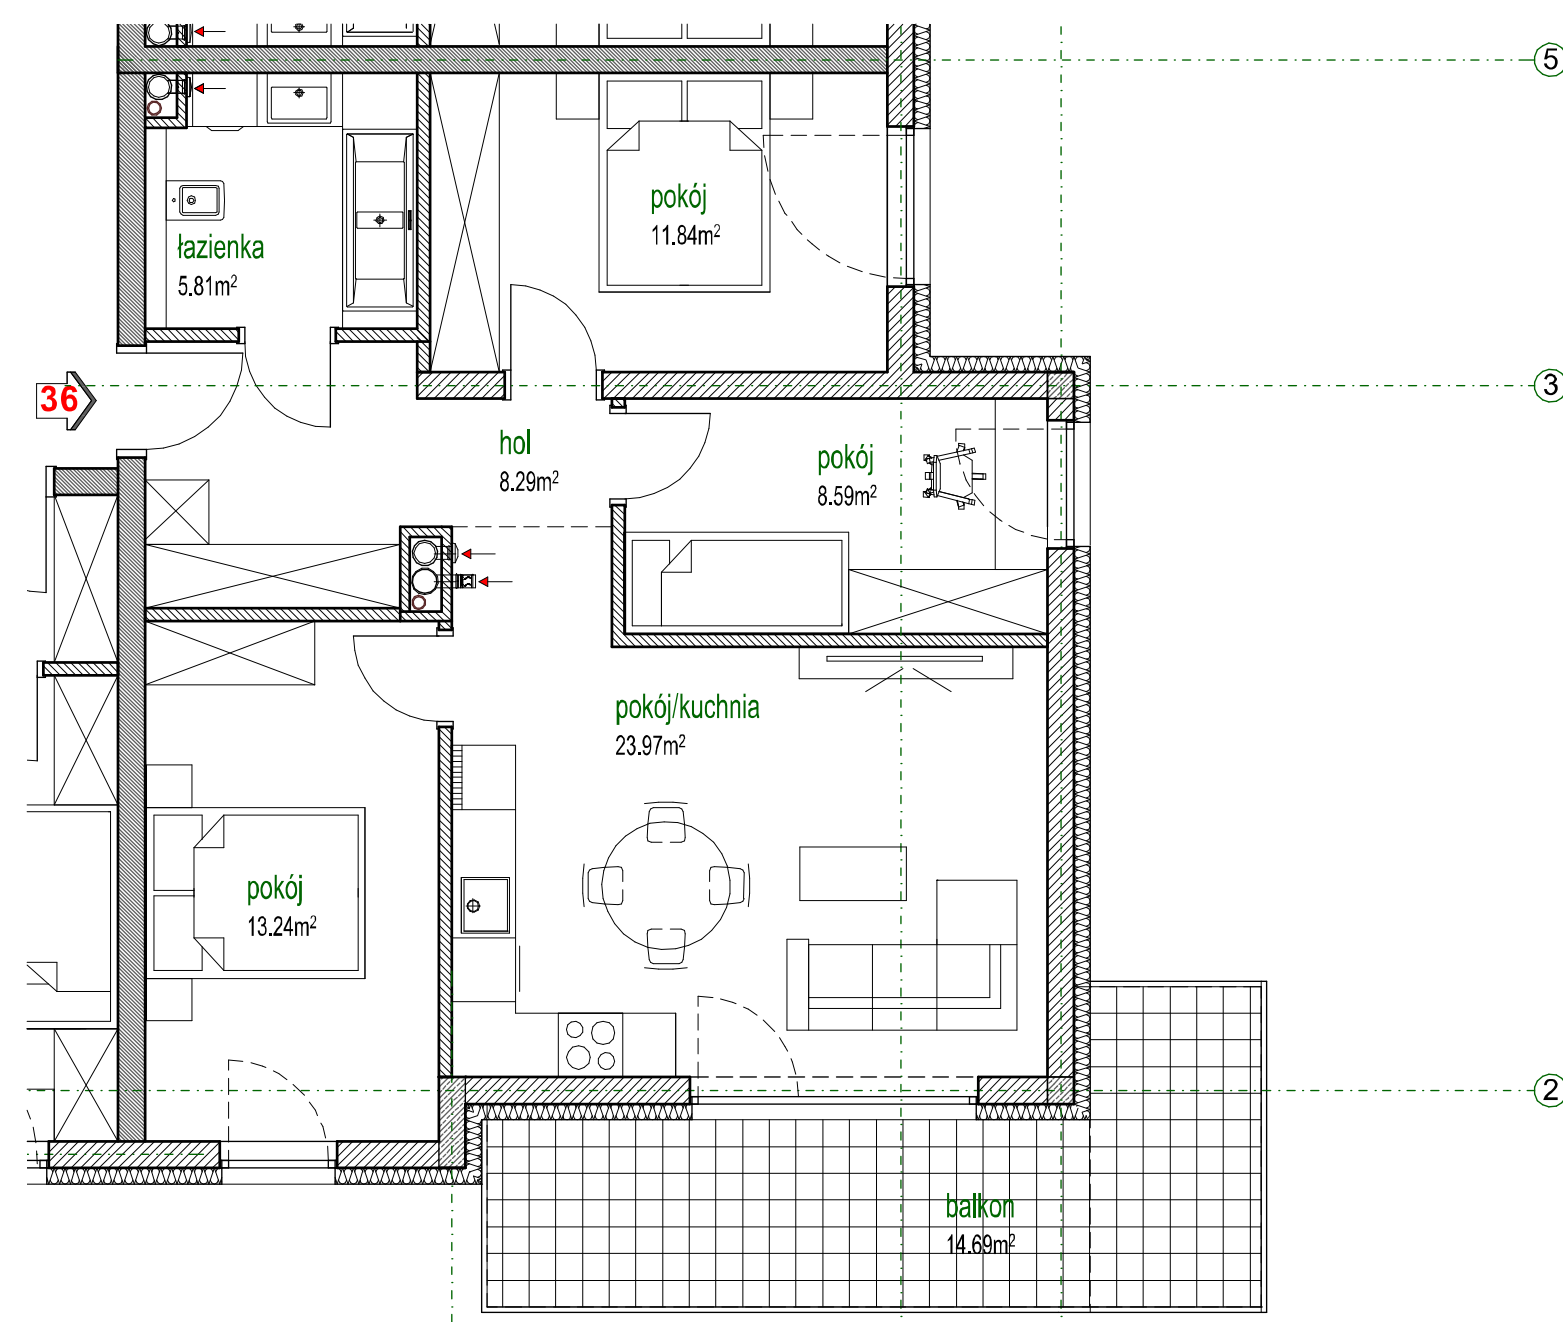

Parkland Inwestycje B.G.Ciepiela spółka komandytowa
UL. KRÓTKA 27 A, 42-202 CZĘSTOCHOWA
tel. +48 601 43 73 72

PARK MAŁOPOLSKA

CZĘSTOCHOWA, UL. MAŁOPOLSKA

BUDYNEK A III PIĘTRO

Powierzchnia lokalu 71,74 m²
Powierzchnia balkonu 14,69 m²

LOKAL MIESZKALNY 36