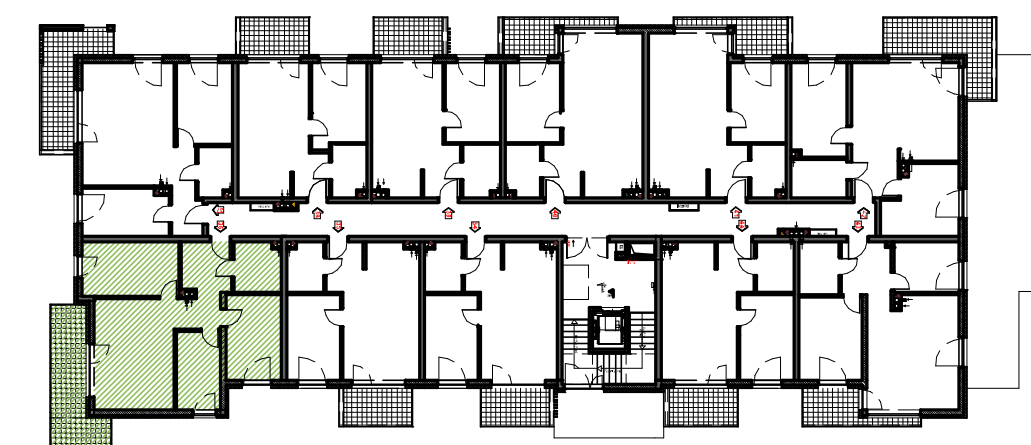

Parkland Inwestycje B.G.Ciepiela spółka komandytowa
UL. KRÓTKA 27 A, 42-202 CZĘSTOCHOWA
tel. +48 601 43 73 72

PARK MAŁOPOLSKA

CZĘSTOCHOWA, UL. MAŁOPOLSKA

BUDYNEK A III PIĘTRO

Powierzchnia lokalu 71,74 m²
Powierzchnia balkonu 14,69 m²

LOKAL MIESZKALNY 36