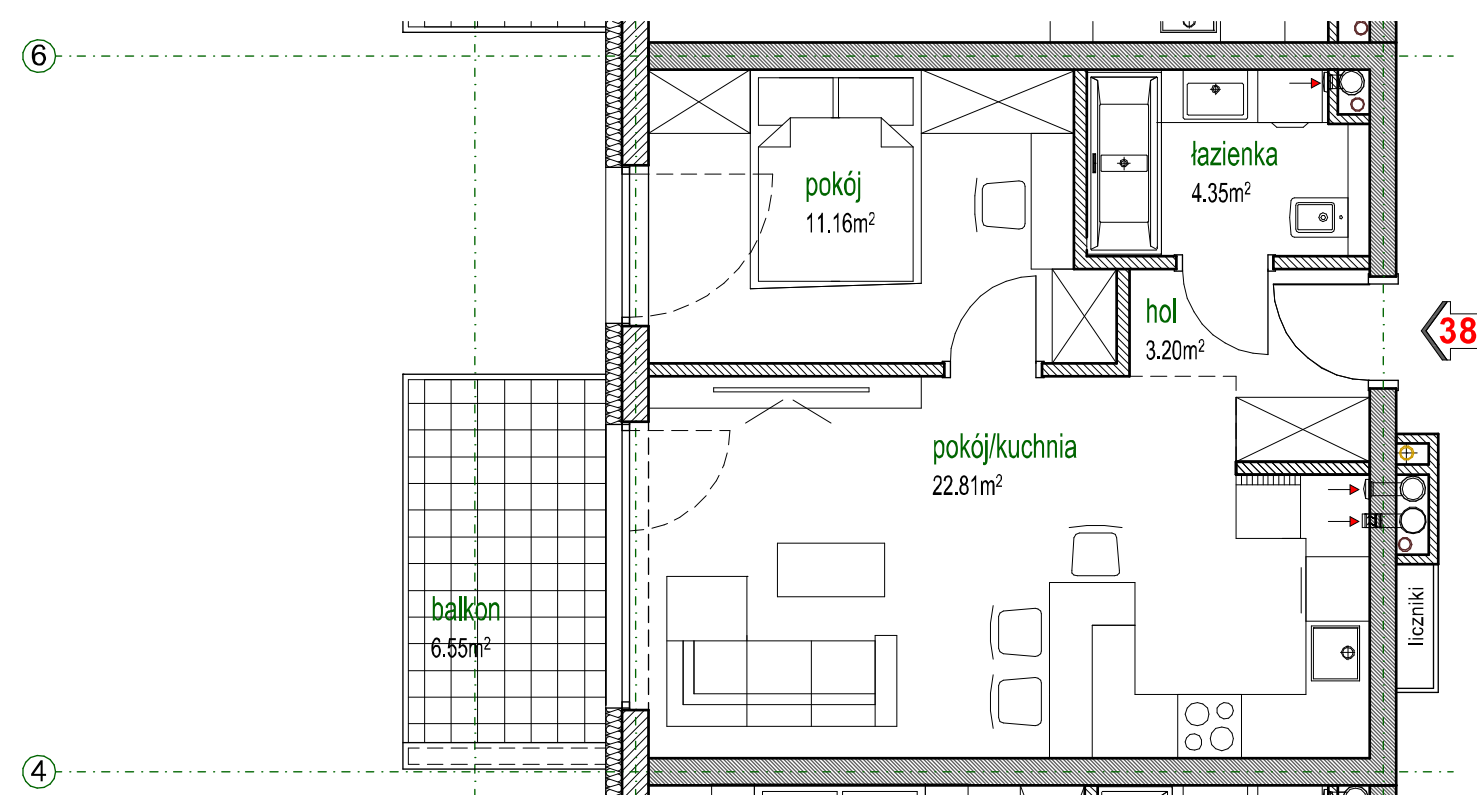

Parkland Inwestycje B.G.Ciepiela spółka komandytowa
UL. KRÓTKA 27 A, 42-202 CZĘSTOCHOWA
tel. +48 601 43 73 72

PARK MAŁOPOLSKA

CZĘSTOCHOWA, UL. MAŁOPOLSKA

BUDYNEK A III PIĘTRO

Powierzchnia lokalu 41,52 m²
Powierzchnia balkonu 6,55 m²

LOKAL MIESZKALNY 38