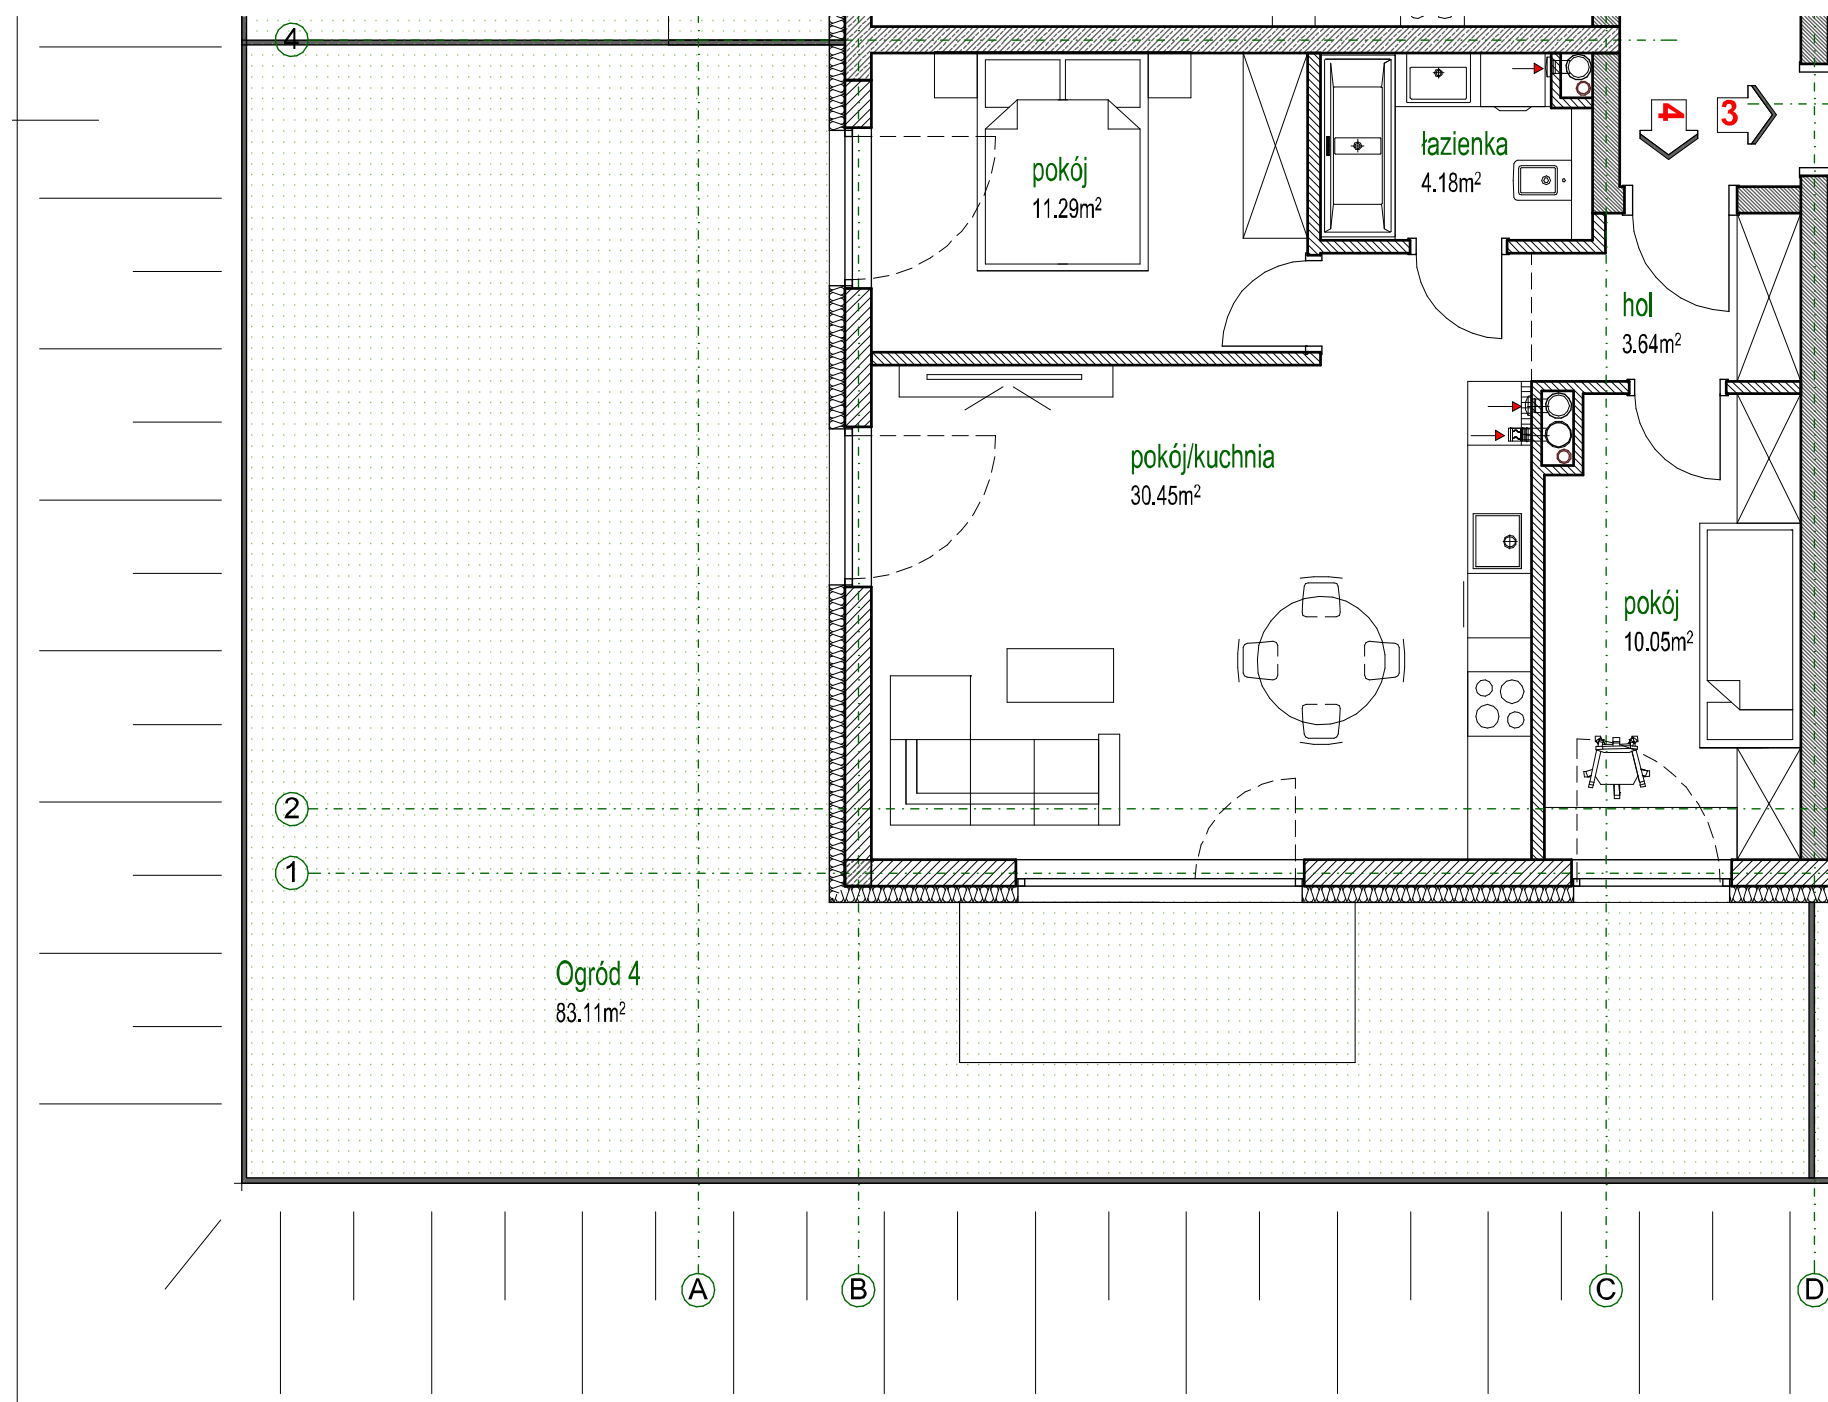

## BUDYNEK A PARTER

Powierzchnia lokalu 59,61 m<sup>2</sup>  
Powierzchnia ogrodu 83,11 m<sup>2</sup>

**LOKAL MIESZKALNY 4**