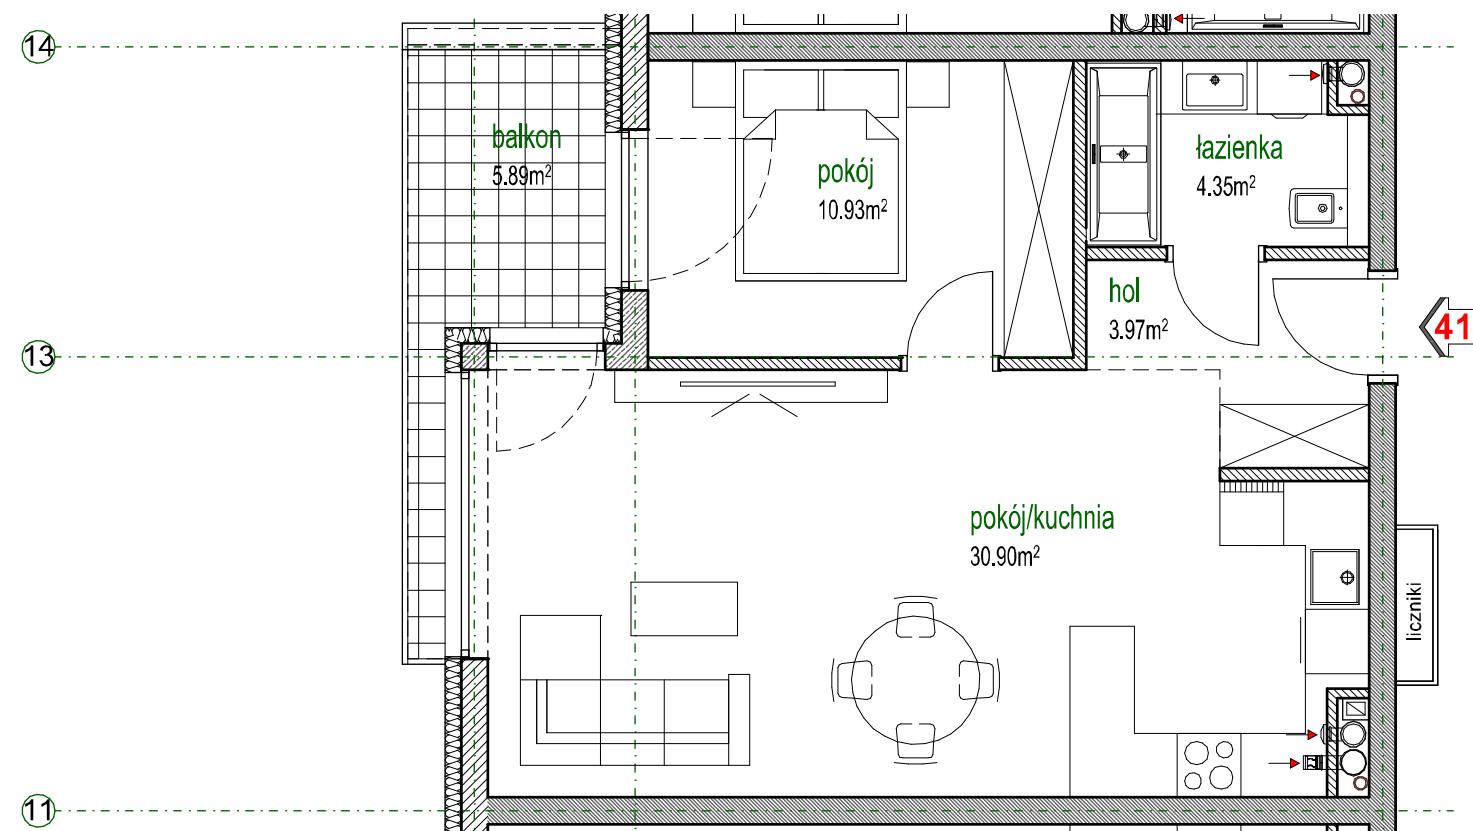

Parkland Inwestycje B.G.Ciepiela spółka komandytowa
UL. KRÓTKA 27 A, 42-202 CZĘSTOCHOWA
tel. +48 601 43 73 72

PARK MAŁOPOLSKA

CZĘSTOCHOWA, UL. MAŁOPOLSKA

BUDYNEK A III PIĘTRO

Powierzchnia lokalu 50,15 m²
Powierzchnia balkonu 5,89 m²

LOKAL MIESZKALNY 41