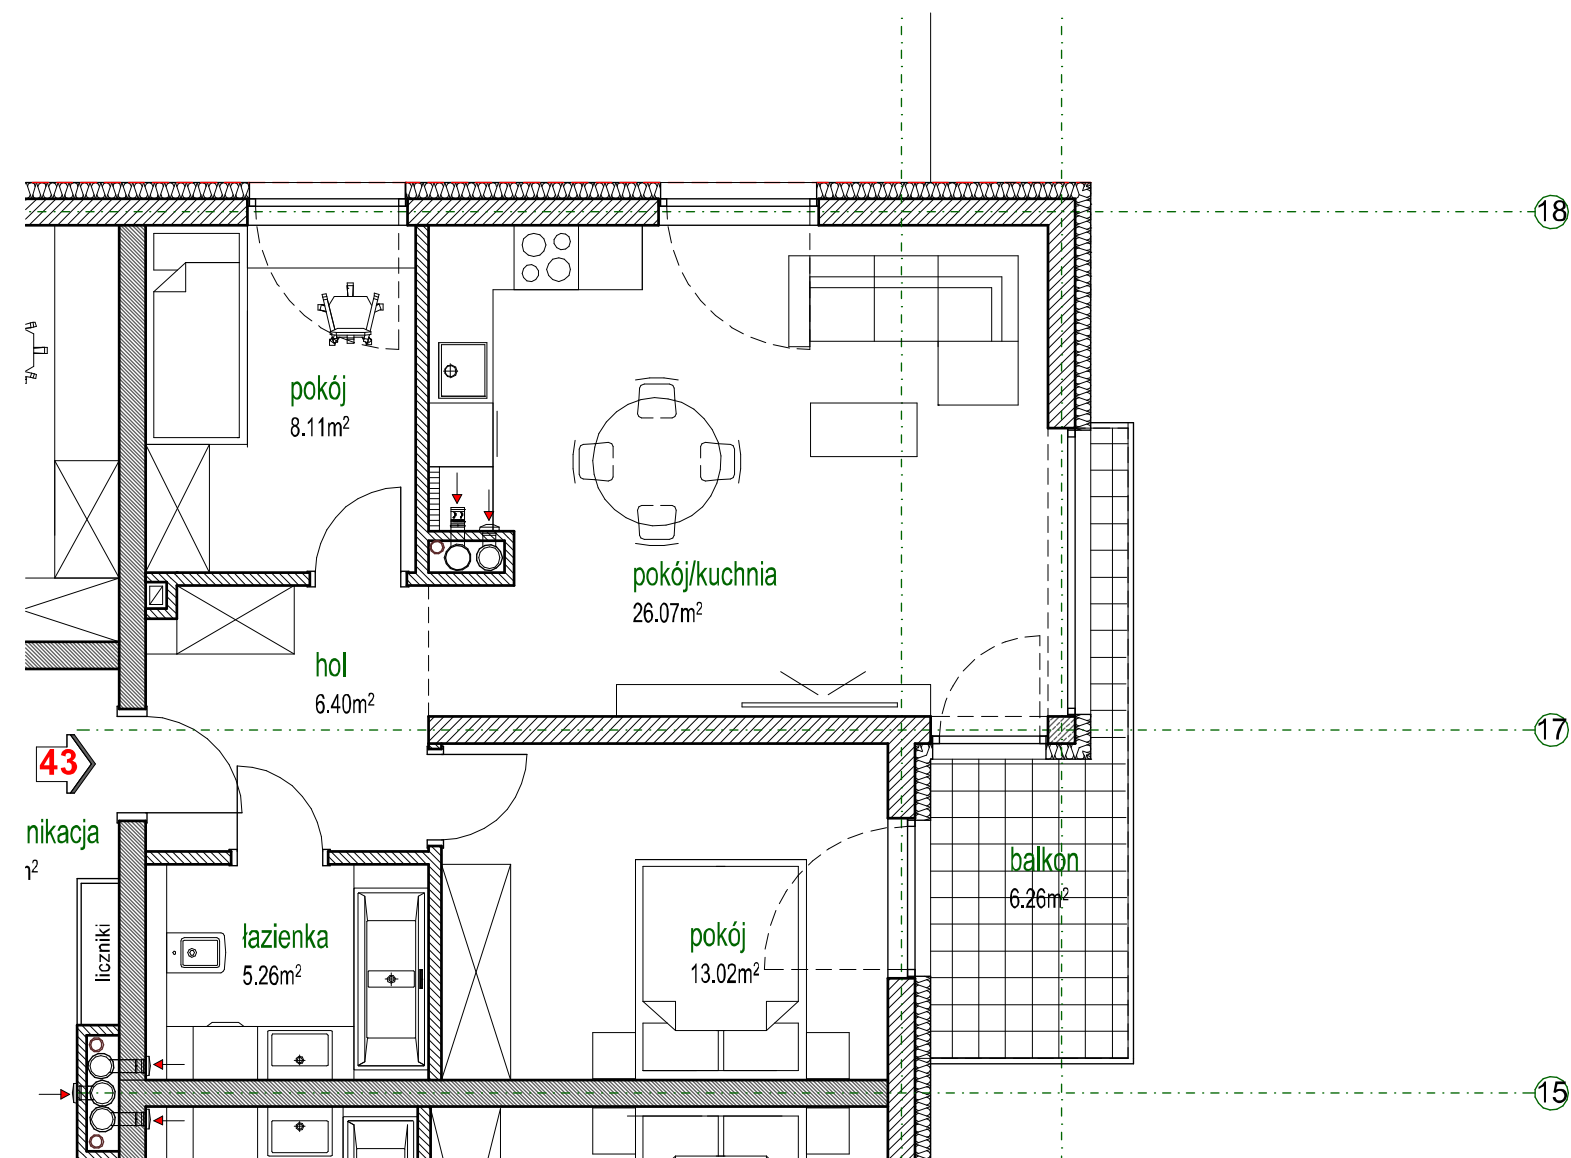

Parkland Inwestycje B.G.Ciepiela spółka komandytowa
UL. KRÓTKA 27 A, 42-202 CZĘSTOCHOWA
tel. +48 601 43 73 72

PARK MAŁOPOLSKA

CZĘSTOCHOWA, UL. MAŁOPOLSKA

BUDYNEK A III PIĘTRO

Powierzchnia lokalu 58,86 m²
Powierzchnia balkonu 6,26 m²

LOKAL MIESZKALNY 43