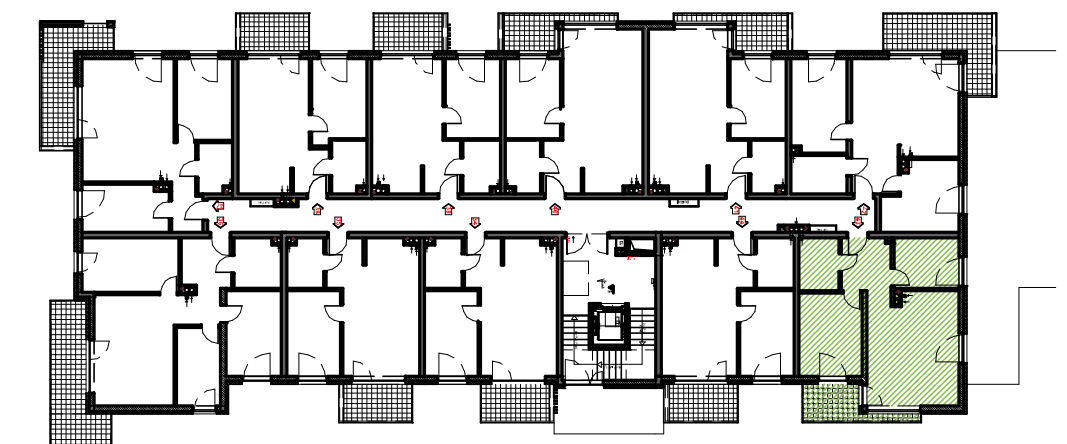

Parkland Inwestycje B.G.Ciepiela spółka komandytowa
UL. KRÓTKA 27 A, 42-202 CZĘSTOCHOWA
tel. +48 601 43 73 72

PARK MAŁOPOLSKA

CZĘSTOCHOWA, UL. MAŁOPOLSKA

BUDYNEK A III PIĘTRO

Powierzchnia lokalu 58,86 m²
Powierzchnia balkonu 6,26 m²