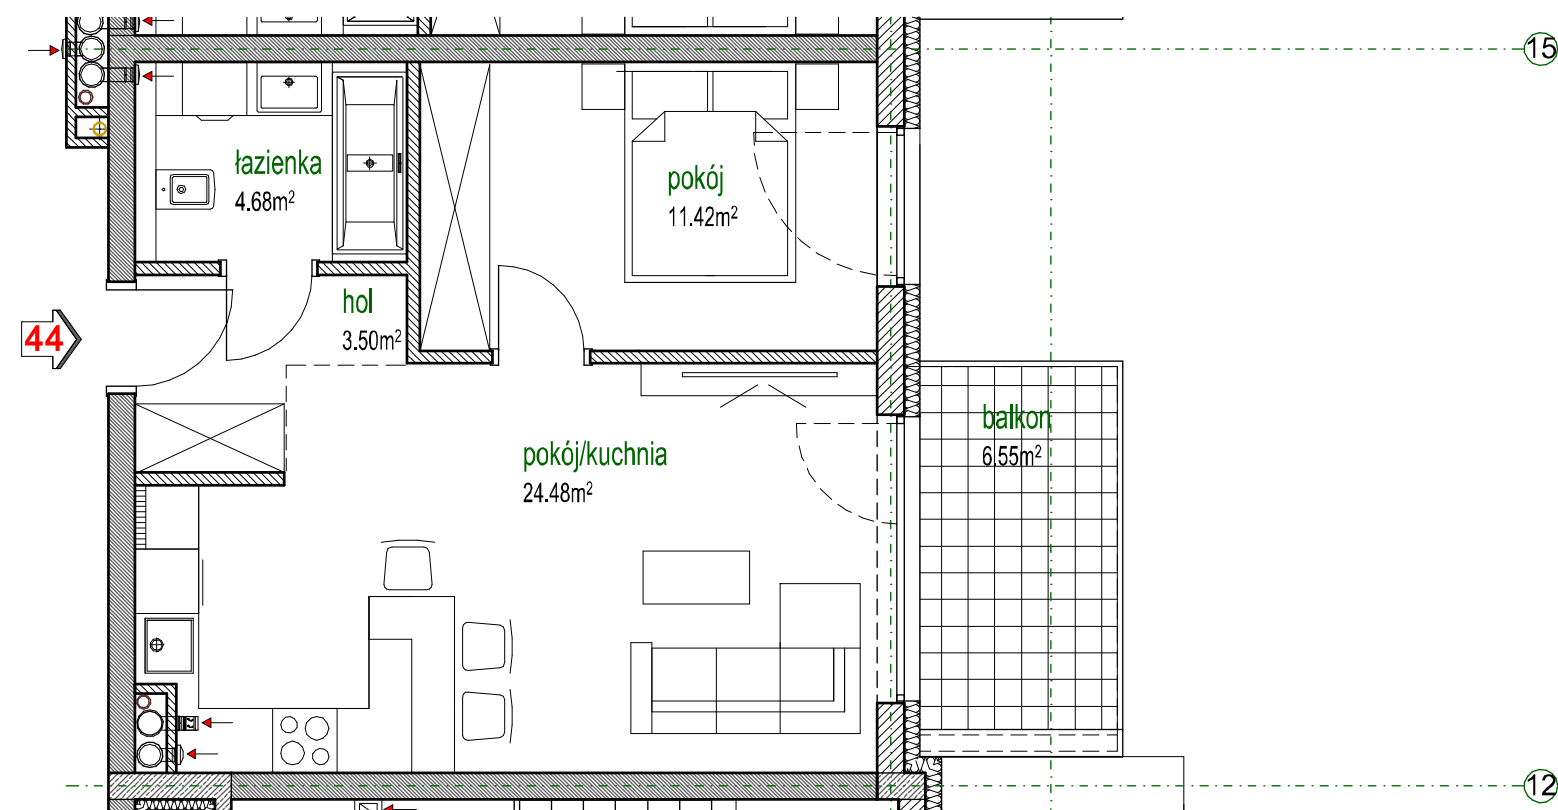

Parkland Inwestycje B.G.Ciepiela spółka komandytowa
UL. KRÓTKA 27 A, 42-202 CZĘSTOCHOWA
tel. +48 601 43 73 72

PARK MAŁOPOLSKA

CZĘSTOCHOWA, UL. MAŁOPOLSKA

BUDYNEK A III PIĘTRO

Powierzchnia lokalu 44,08 m²
Powierzchnia balkonu 6,55 m²

LOKAL MIESZKALNY 44