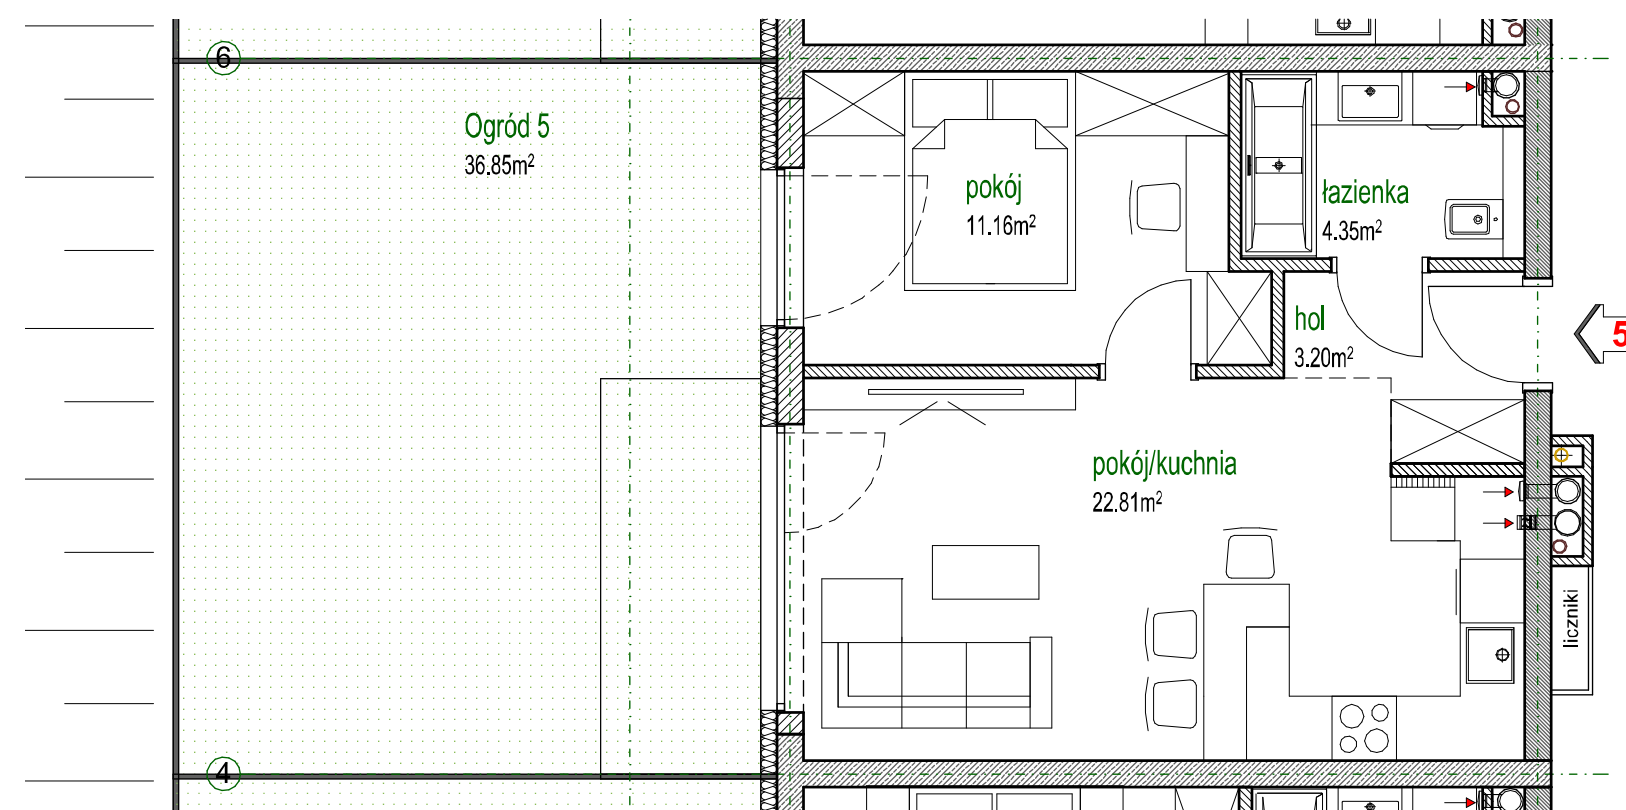

Parkland Inwestycje B.G.Ciepiela spółka komandytowa
UL. KRÓTKA 27 A, 42-202 CZĘSTOCHOWA
tel. +48 601 43 73 72

PARK MAŁOPOLSKA

CZĘSTOCHOWA, UL. MAŁOPOLSKA

BUDYNEK A PARTER

Powierzchnia lokalu 41,52 m²
Powierzchnia ogrodu 36,85 m²

LOKAL MIESZKALNY 5