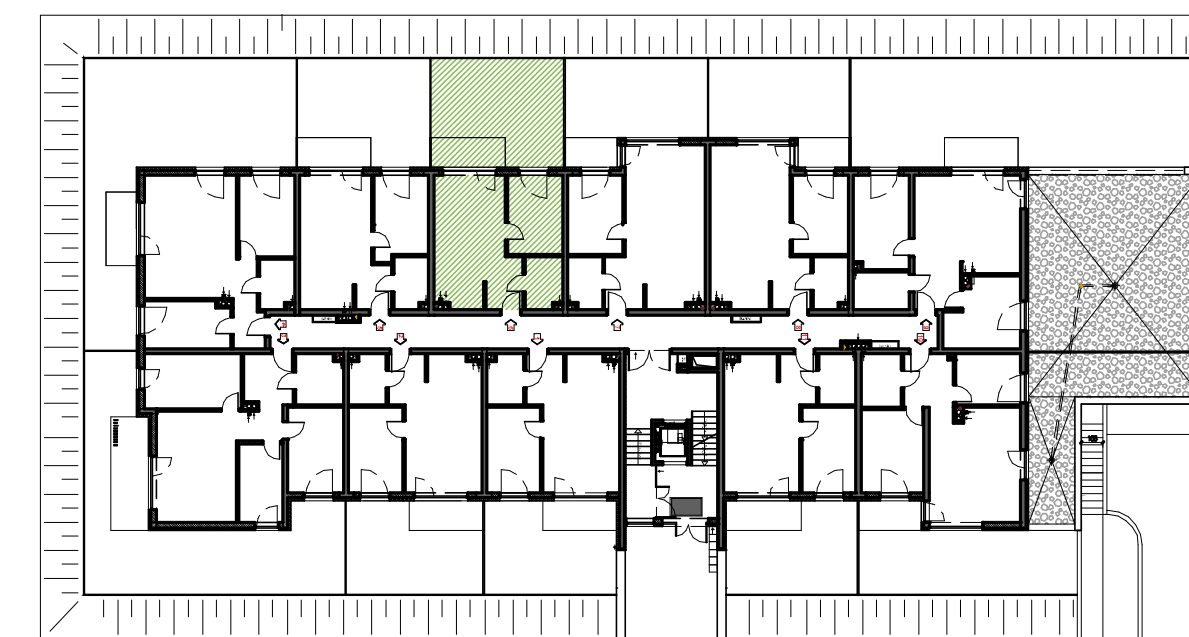

Parkland Inwestycje B.G.Ciepiela spółka komandytowa
UL. KRÓTKA 27 A, 42-202 CZĘSTOCHOWA
tel. +48 601 43 73 72

PARK MAŁOPOLSKA

CZĘSTOCHOWA, UL. MAŁOPOLSKA

BUDYNEK A PARTER

Powierzchnia lokalu 41,23 m²
Powierzchnia ogrodu 36,85 m²

LOKAL MIESZKALNY 6