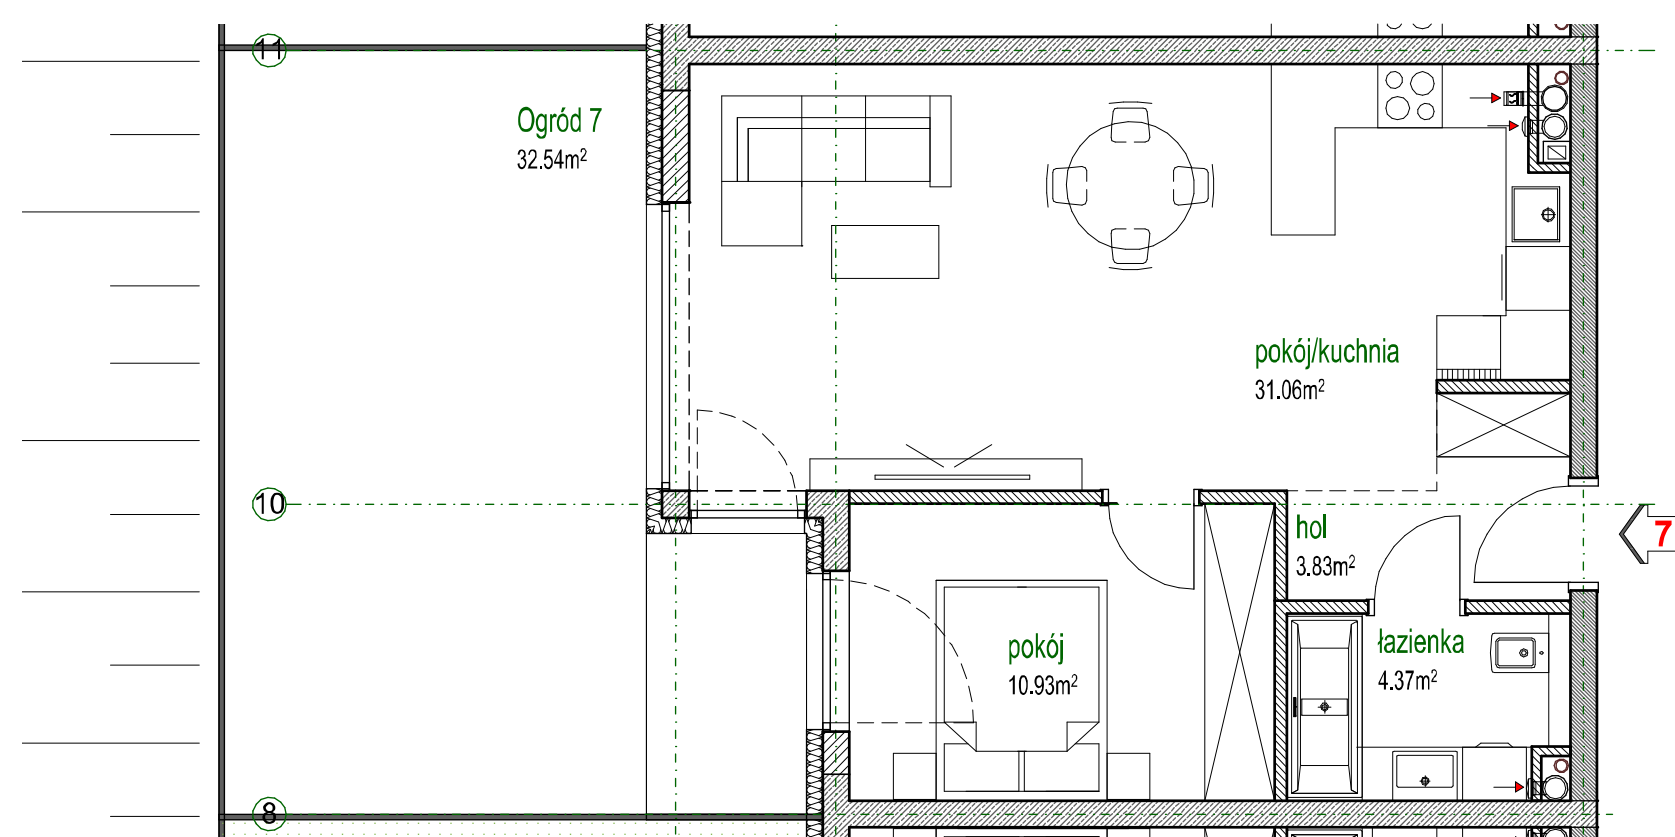

Parkland Inwestycje B.G.Ciepiela spółka komandytowa
UL. KRÓTKA 27 A, 42-202 CZĘSTOCHOWA
tel. +48 601 43 73 72

PARK MAŁOPOLSKA

CZĘSTOCHOWA, UL. MAŁOPOLSKA

BUDYNEK A PARTER

Powierzchnia lokalu 50,19 m²
Powierzchnia ogrodu 32,54 m²

LOKAL MIESZKALNY 7