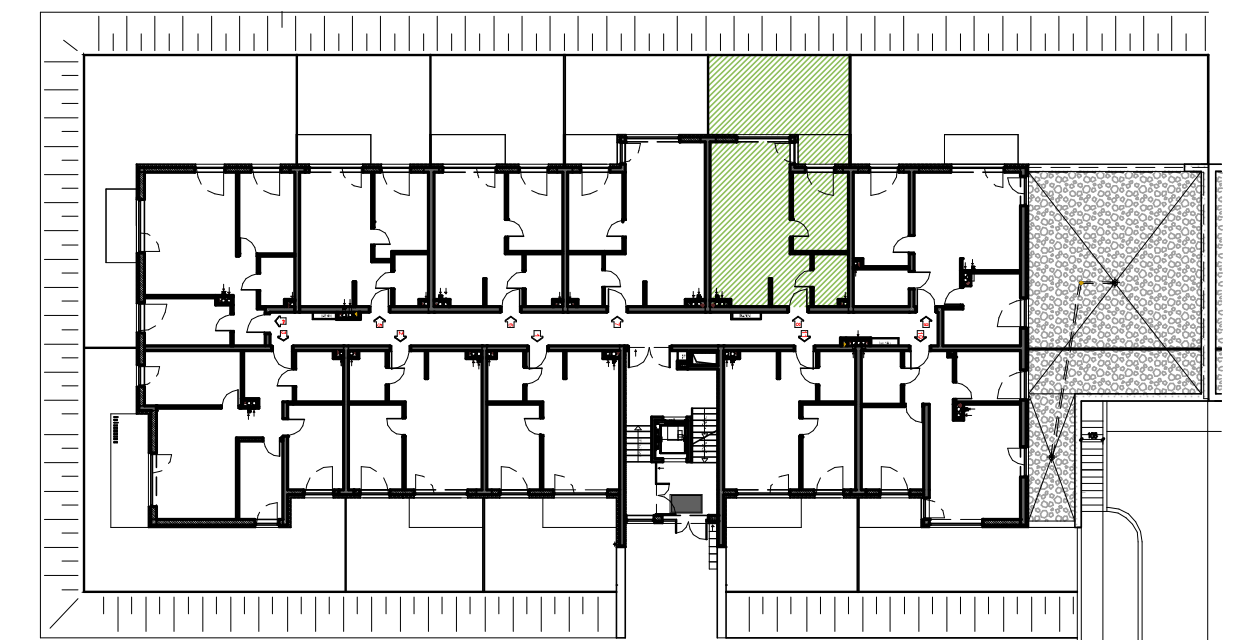

Parkland Inwestycje B.G.Ciepiela spółka komandytowa
UL. KRÓTKA 27 A, 42-202 CZĘSTOCHOWA
tel. +48 601 43 73 72

PARK MAŁOPOLSKA

CZĘSTOCHOWA, UL. MAŁOPOLSKA

BUDYNEK A PARTER

Powierzchnia lokalu 50,15 m²
Powierzchnia ogrodu 32,54 m²

LOKAL MIESZKALNY 8