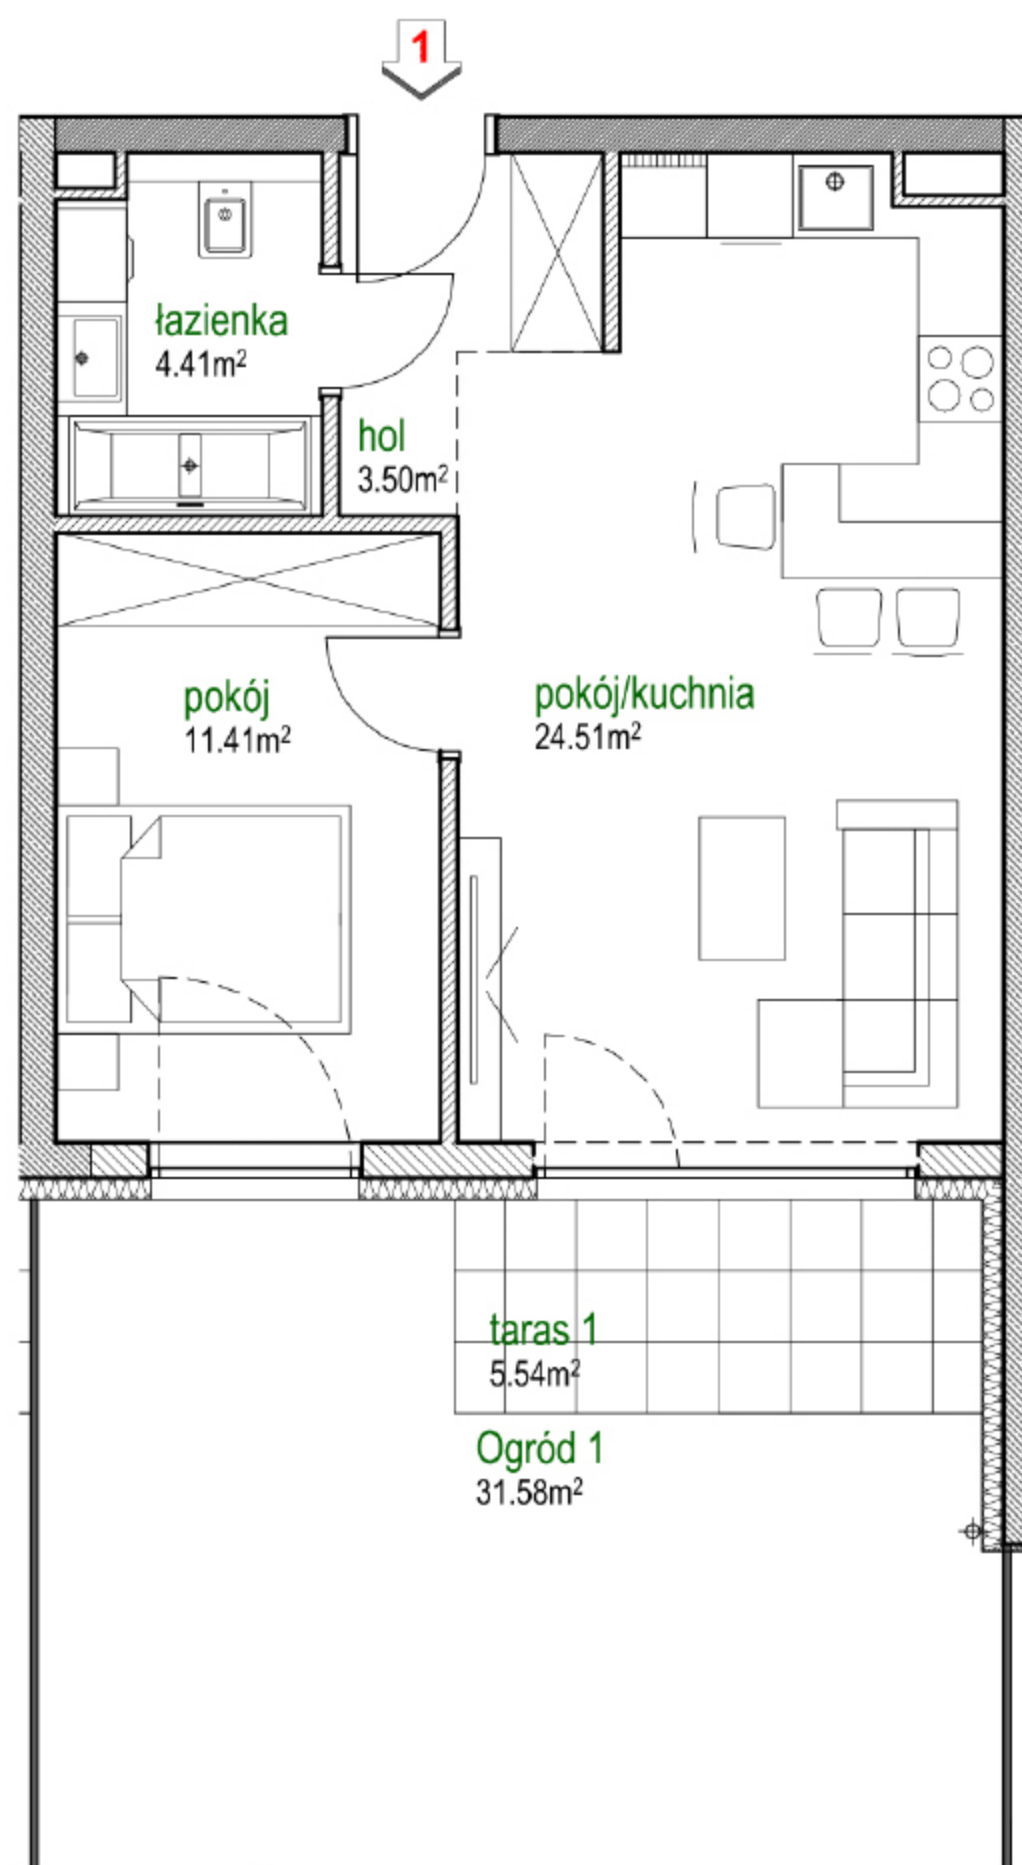

PARK MAŁOPOLSKA

CZĘSTOCHOWA, UL. MAŁOPOLSKA

BUDYNEK B PARTER

Powierzchnia lokalu 43,83 m²
Powierzchnia ogrodu 31,58 m²
Powierzchnia tarasu 5,54 m²

LOKAL MIESZKALNY 1