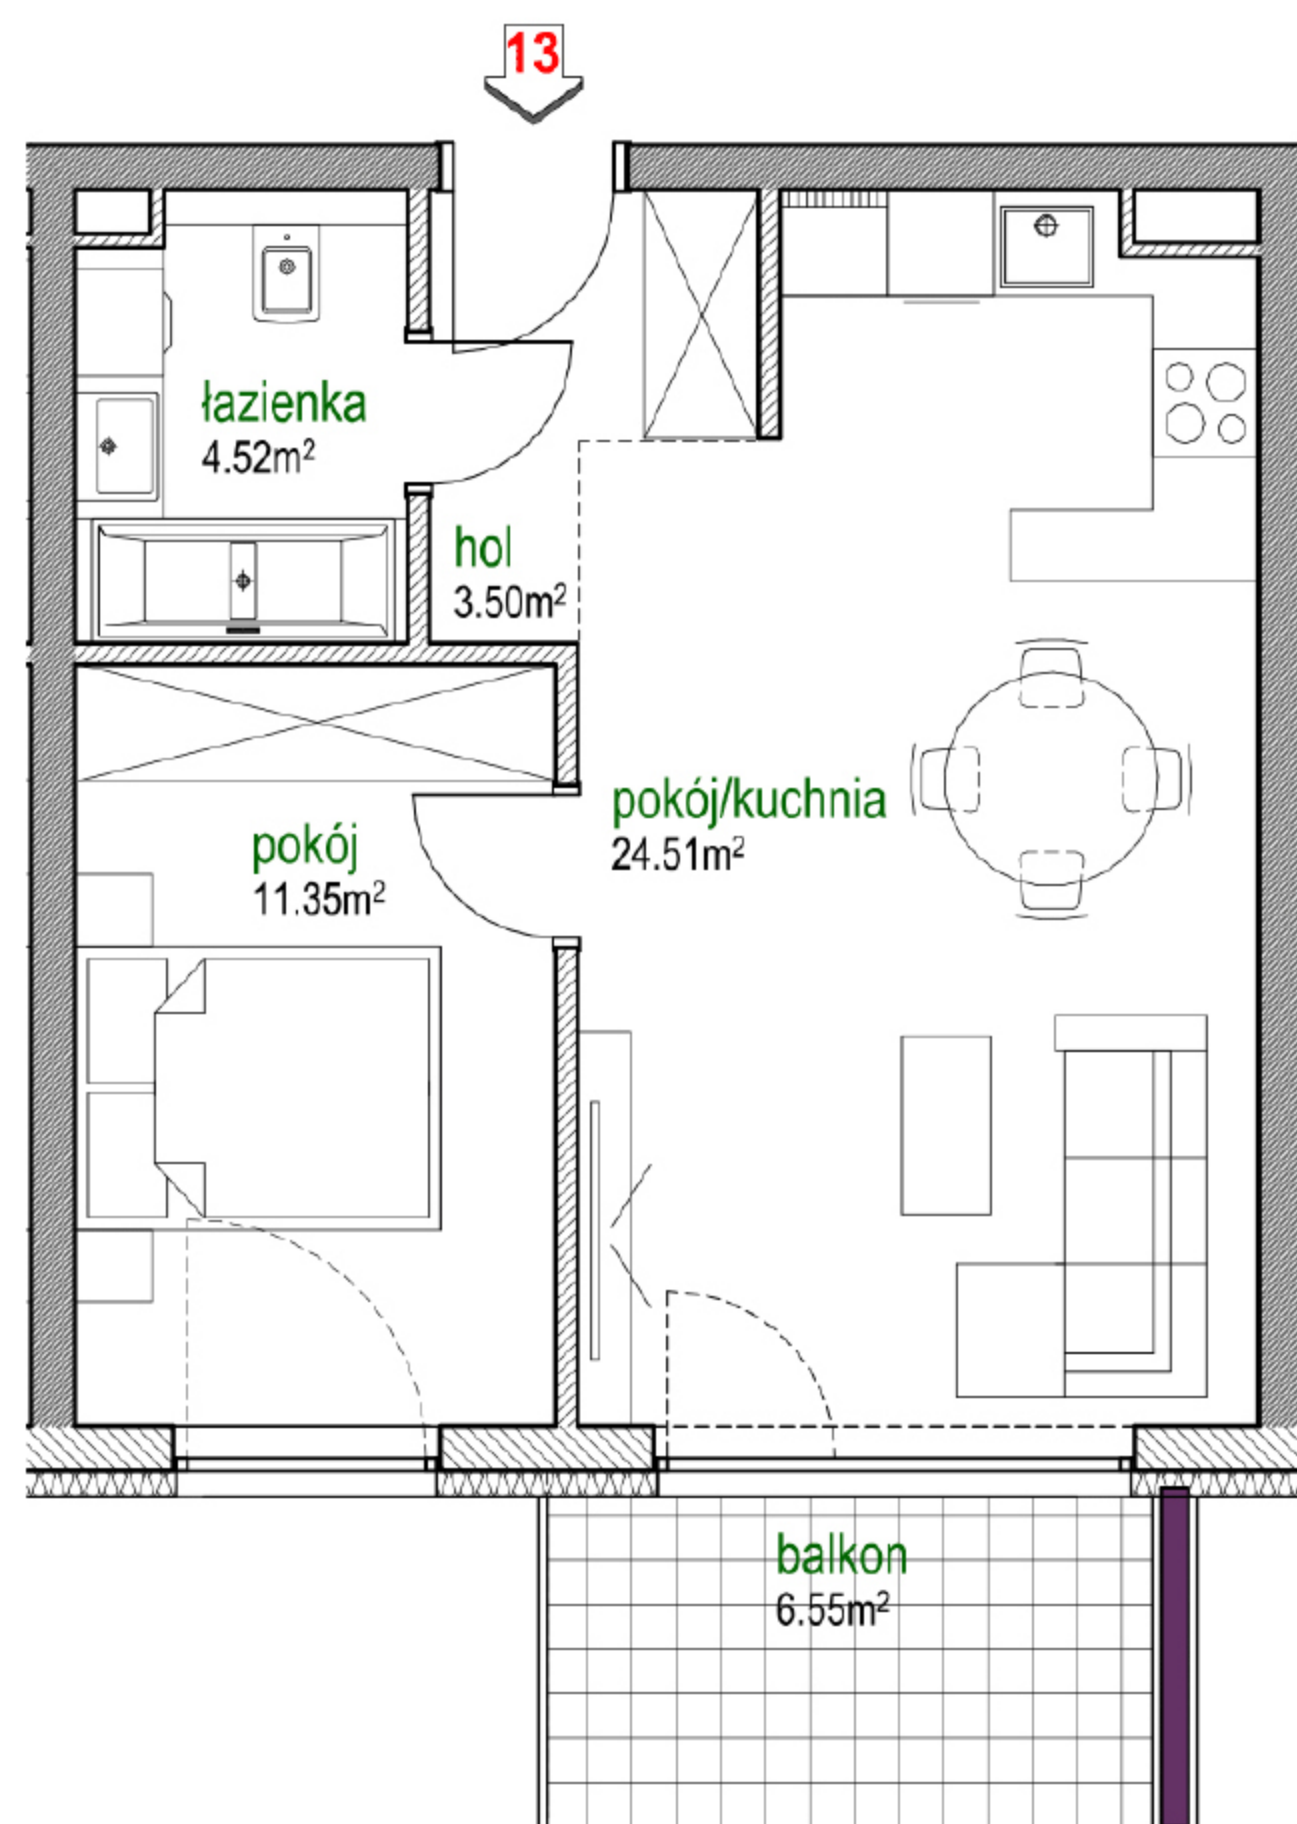

PARK MAŁOPOLSKA

CZĘSTOCHOWA, UL. MAŁOPOLSKA

BUDYNEK B I PIĘTRO

Powierzchnia lokalu 43,88 m²
Powierzchnia balkonu 6,55 m²

LOKAL MIESZKALNY 13