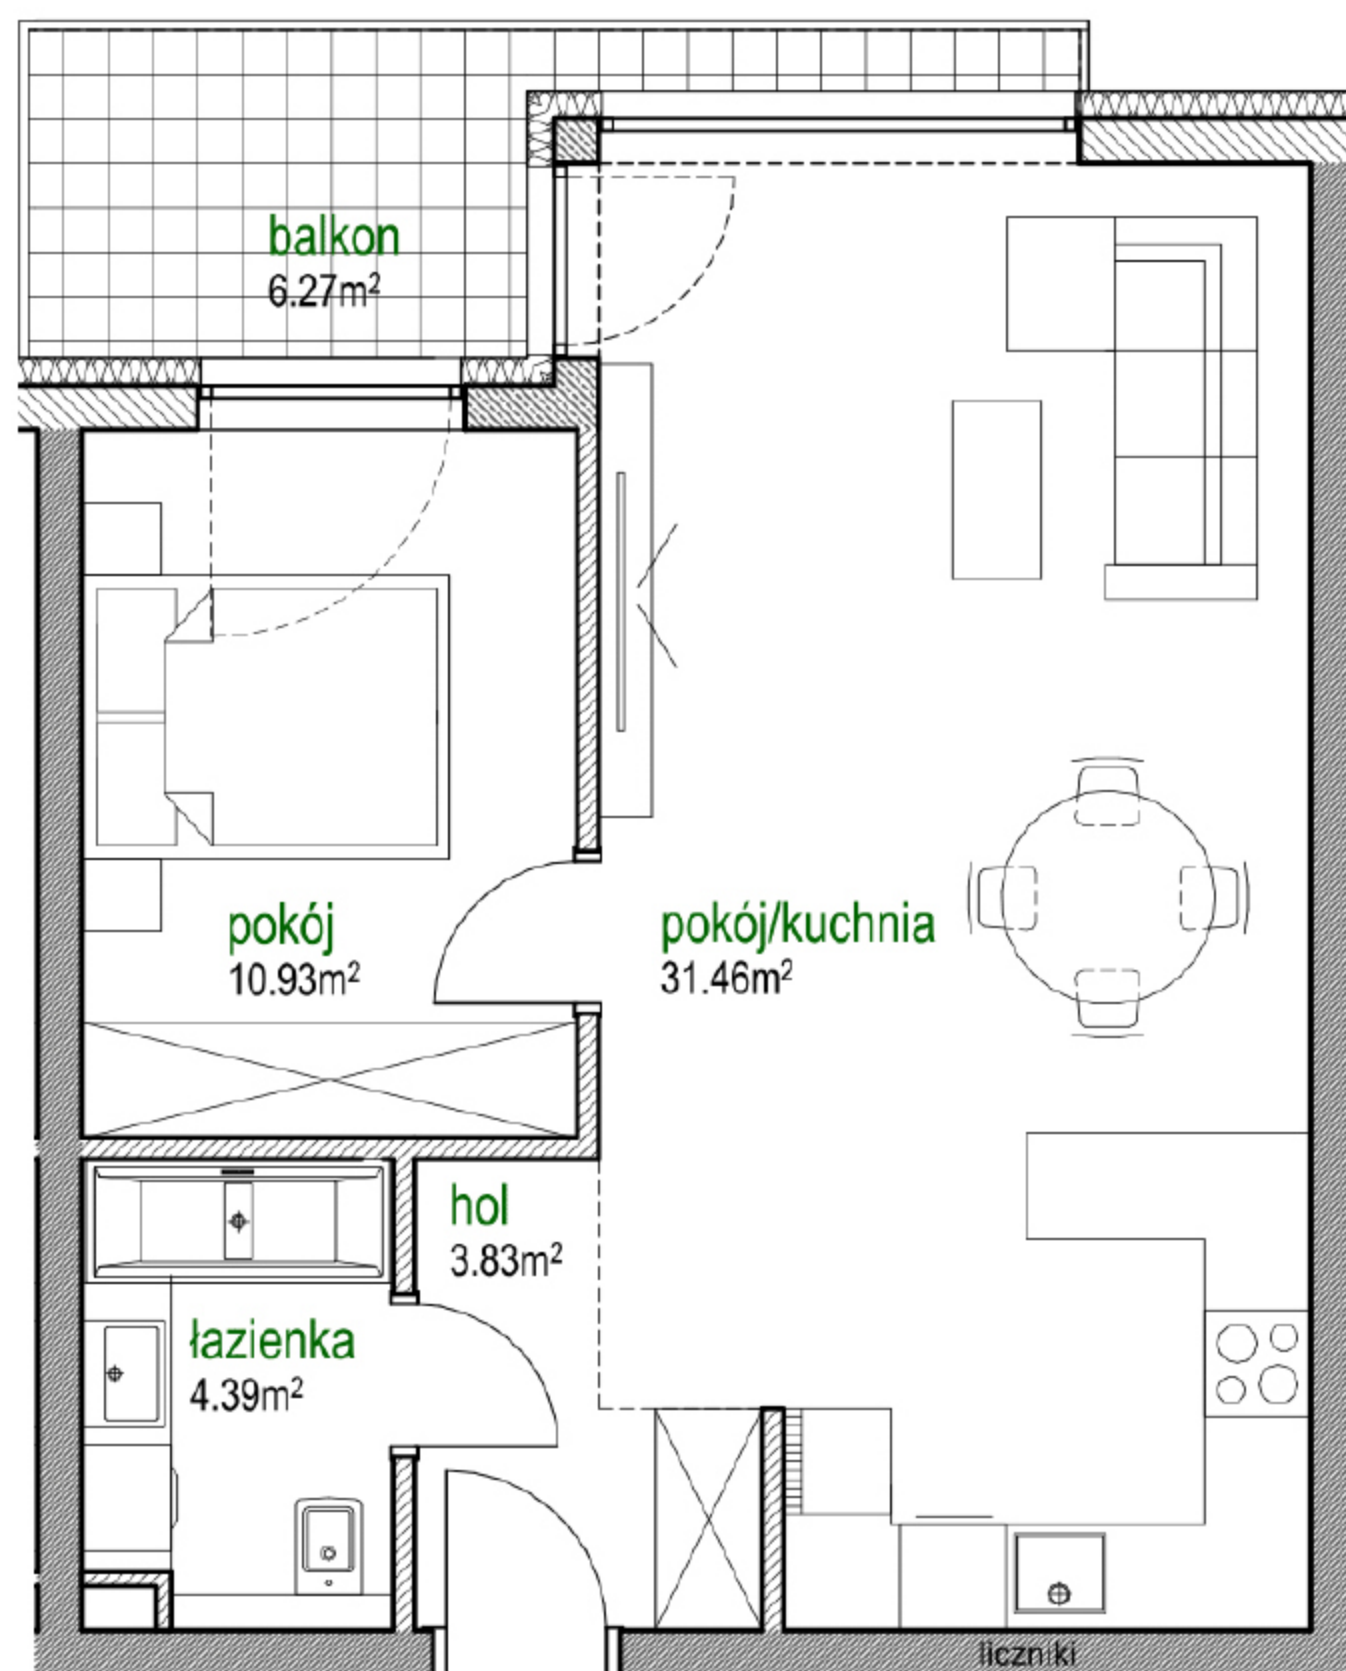

Parkland Inwestycje B.G.Ciepiela spółka komandytowa
UL. KRÓTKA 27 A, 42-202 CZĘSTOCHOWA

PARK MAŁOPOLSKA

CZĘSTOCHOWA, UL. MAŁOPOLSKA

BUDYNEK B I PIĘTRO

Powierzchnia lokalu 50,61 m²
Powierzchnia balkonu 6,27 m²

LOKAL MIESZKALNY 18

Nr działki obręb 0033

18