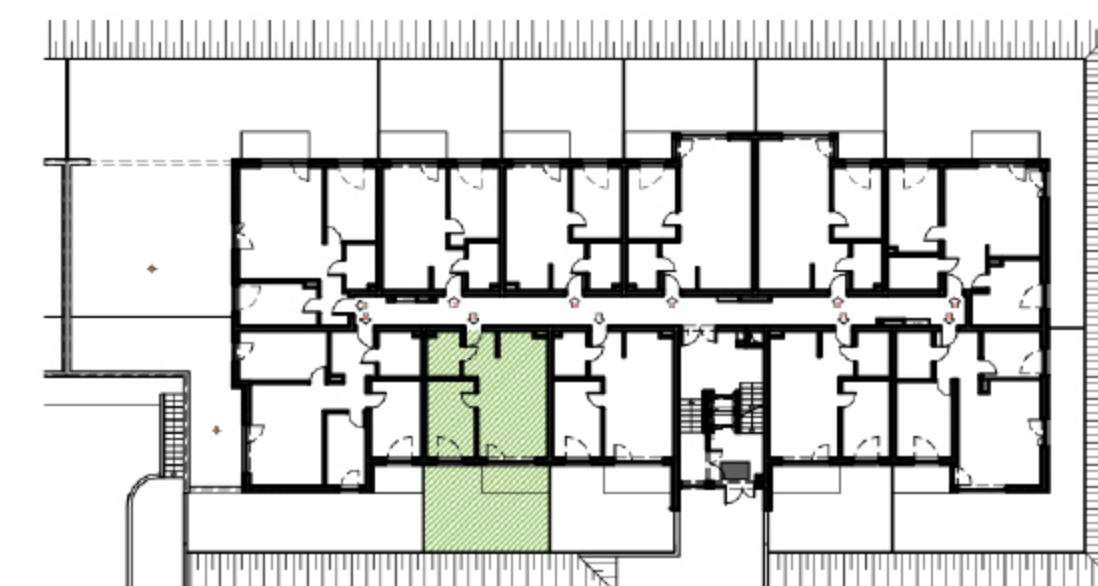

PARK MAŁOPOLSKA

CZĘSTOCHOWA, UL. MAŁOPOLSKA

BUDYNEK B PARTER

Powierzchnia lokalu 43,77 m²
Powierzchnia ogrodu 32,78 m²
Powierzchnia tarasu 5,55 m²

LOKAL MIESZKALNY 2