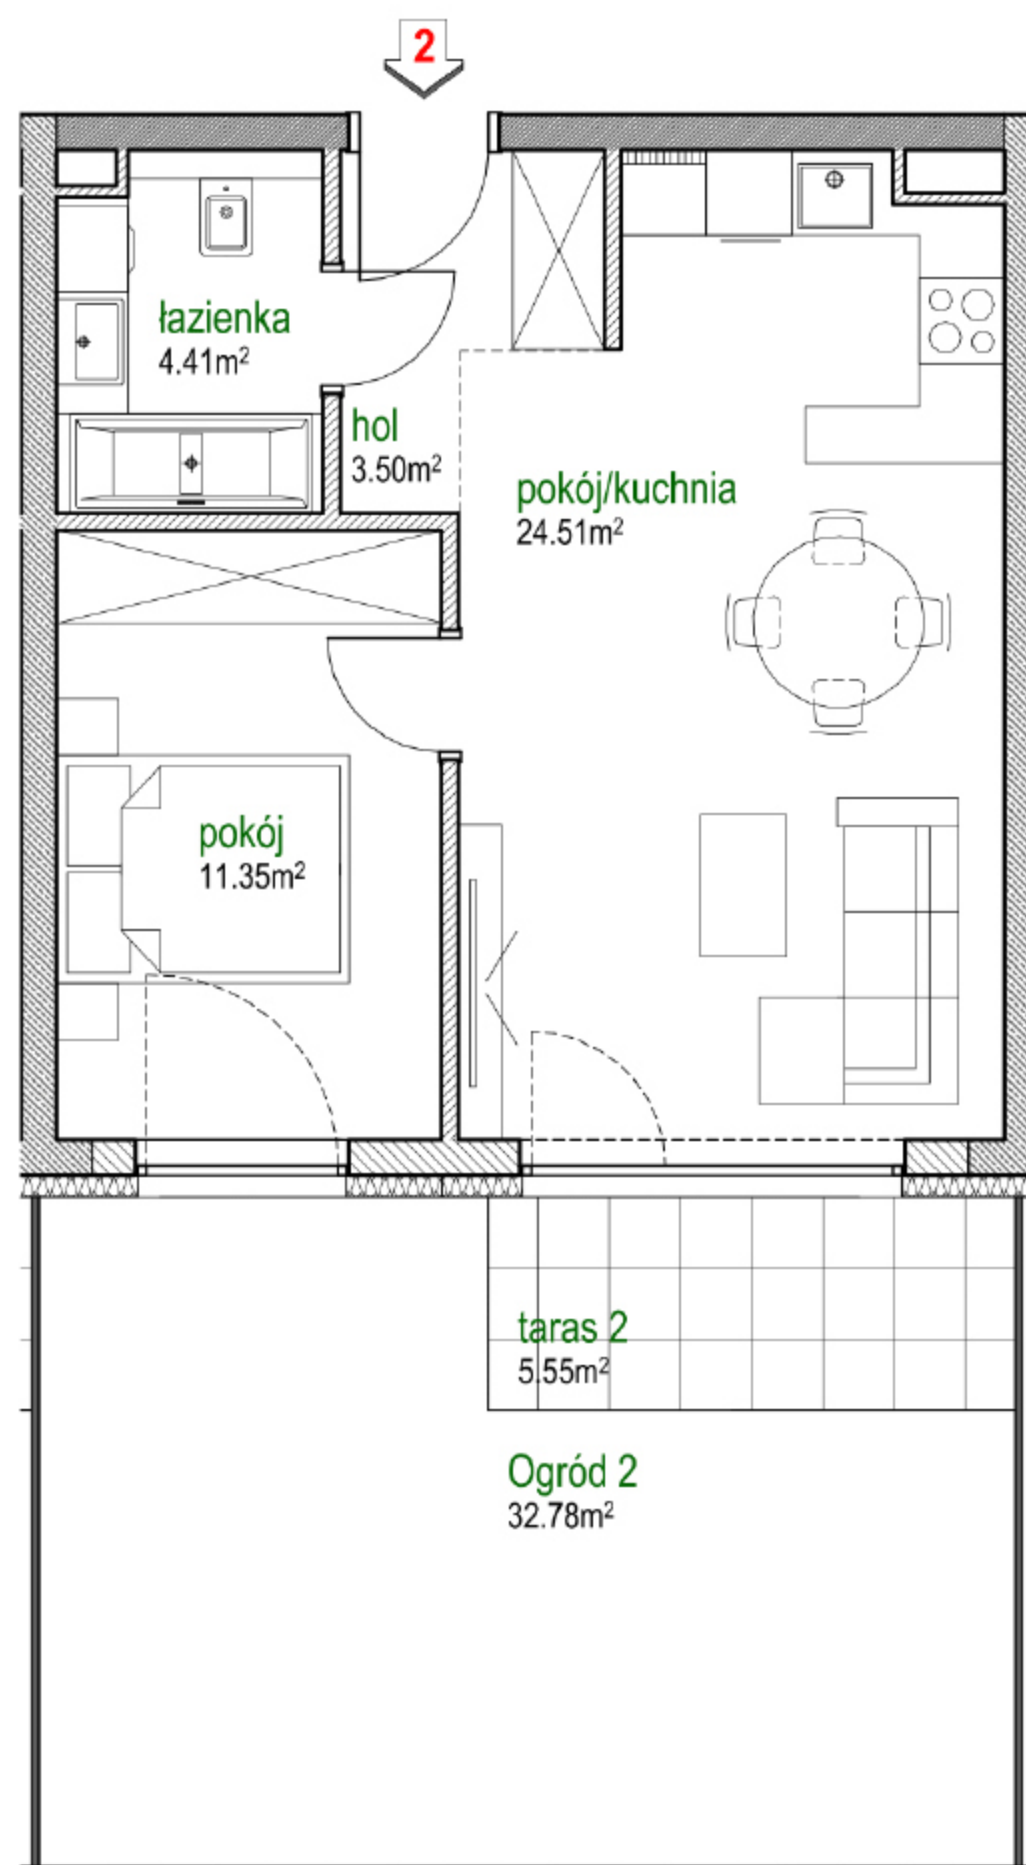

PARK MAŁOPOLSKA

CZĘSTOCHOWA, UL. MAŁOPOLSKA

BUDYNEK B PARTER

Powierzchnia lokalu 43,77 m²
Powierzchnia ogrodu 32,78 m²
Powierzchnia tarasu 5,55 m²

LOKAL MIESZKALNY 2