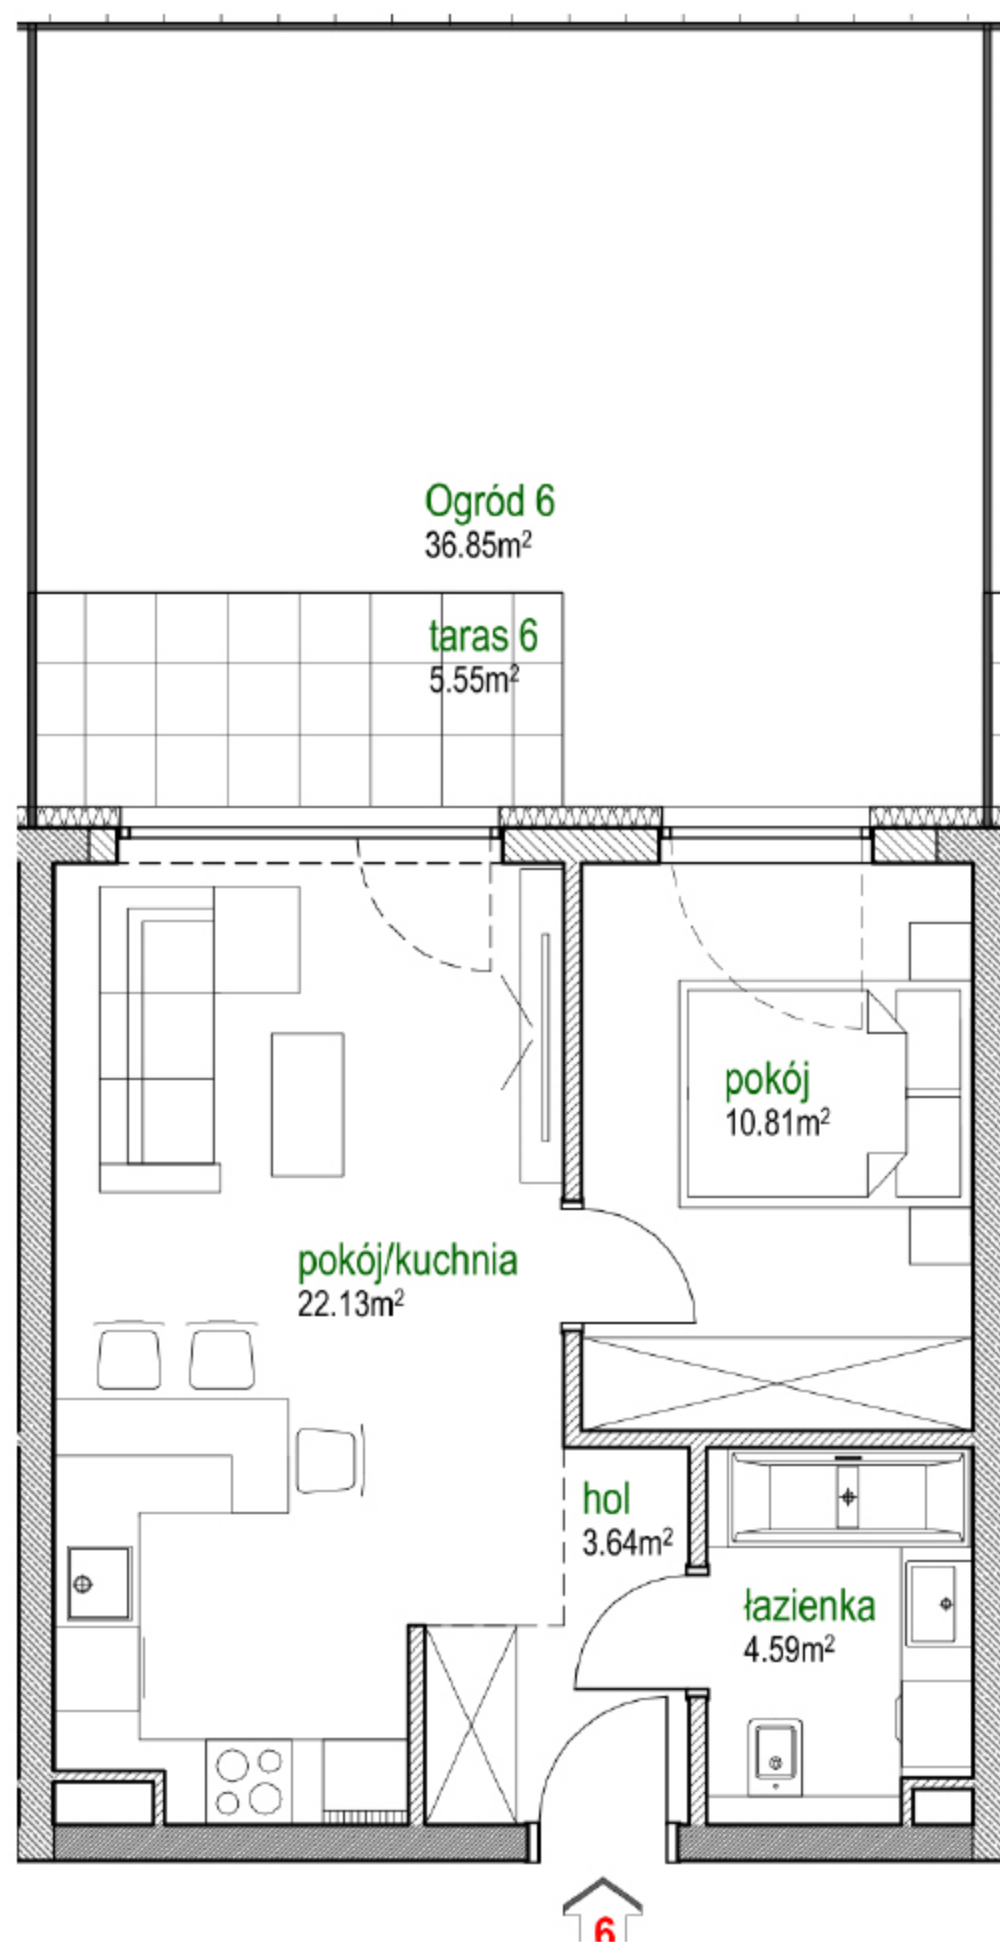

PARK MAŁOPOLSKA

CZĘSTOCHOWA, UL. MAŁOPOLSKA

BUDYNEK B PARTER

Powierzchnia lokalu 41,17 m²
Powierzchnia ogrodu 36,85 m²
Powierzchnia tarasu 5,55 m²

LOKAL MIESZKALNY 6