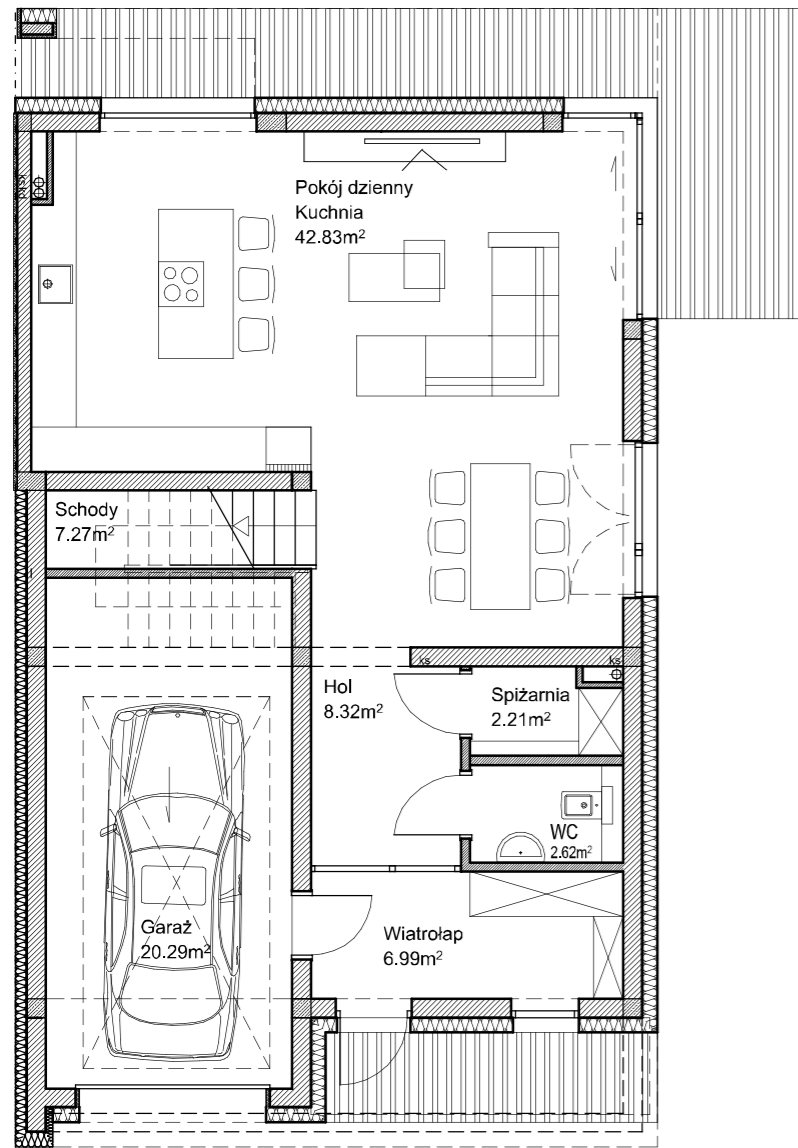

PARK KLONOWY

ParkLand
Inwestycje

90,53 m² POWIERZCHNIA
PARTERU

85,62 m² POWIERZCHNIA
PIĘTRA

430,59 m² POWIERZCHNIA
DZIAŁKI

Budynek F 176,15 m²

POWIERZCHNIA UŻYTKOWA

DOM W ZABUDOWIE
BLIŹNIACZEJ