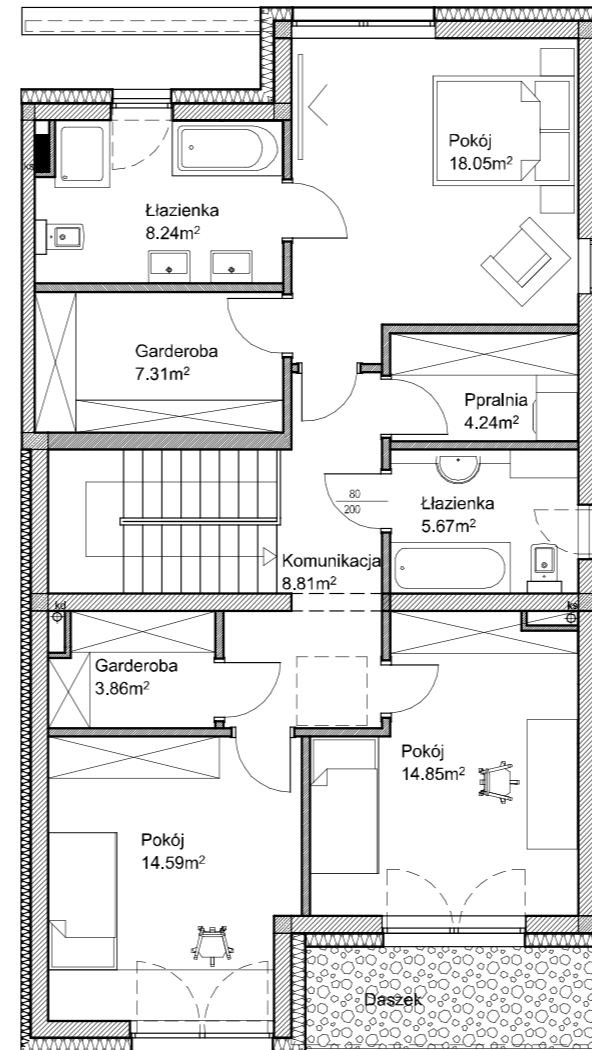

PARK KLONOWY

ParkLand
Inwestycje

90,53 m² POWIERZCHNIA
PARTERU

85,62 m² POWIERZCHNIA
PIĘTRA

430,59 m² POWIERZCHNIA
DZIAŁKI

Budynek F 176,15 m²

POWIERZCHNIA UŻYTKOWA

DOM W ZABUDOWIE
BLIŹNIACZEJ