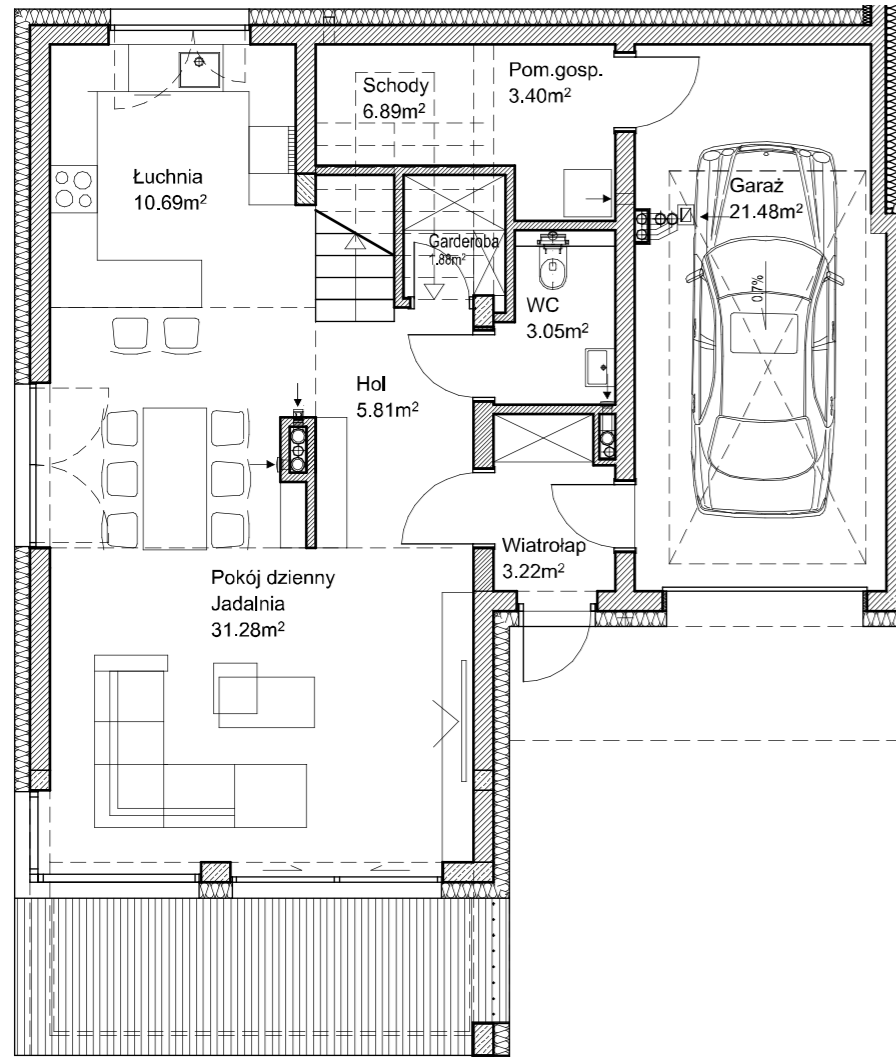

PARK KLONOWY

ParkLand
Inwestycje

87,70 m² POWIERZCHNIA
PARTERU

79,76 m² POWIERZCHNIA
PIĘTRA

414,09 m² POWIERZCHNIA
DZIAŁKI

Budynek G 167,46 m²

POWIERZCHNIA UŻYTKOWA

DOM W ZABUDOWIE
BLIŹNIACZEJ