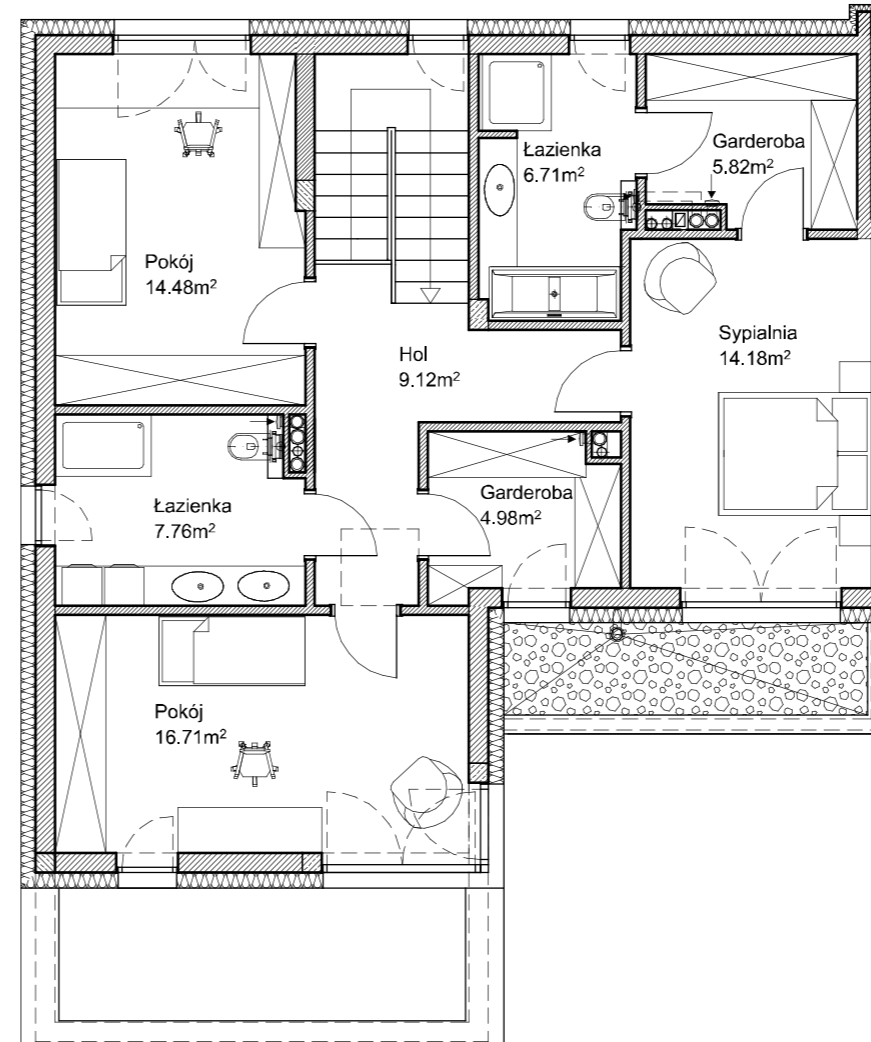

PARK KLONOWY

ParkLand
Inwestycje

87,70 m² POWIERZCHNIA
PARTERU

79,76 m² POWIERZCHNIA
PIĘTRA

414,09 m² POWIERZCHNIA
DZIAŁKI

Budynek G 167,46 m²

POWIERZCHNIA UŻYTKOWA

DOM W ZABUDOWIE
BLIŹNIACZEJ