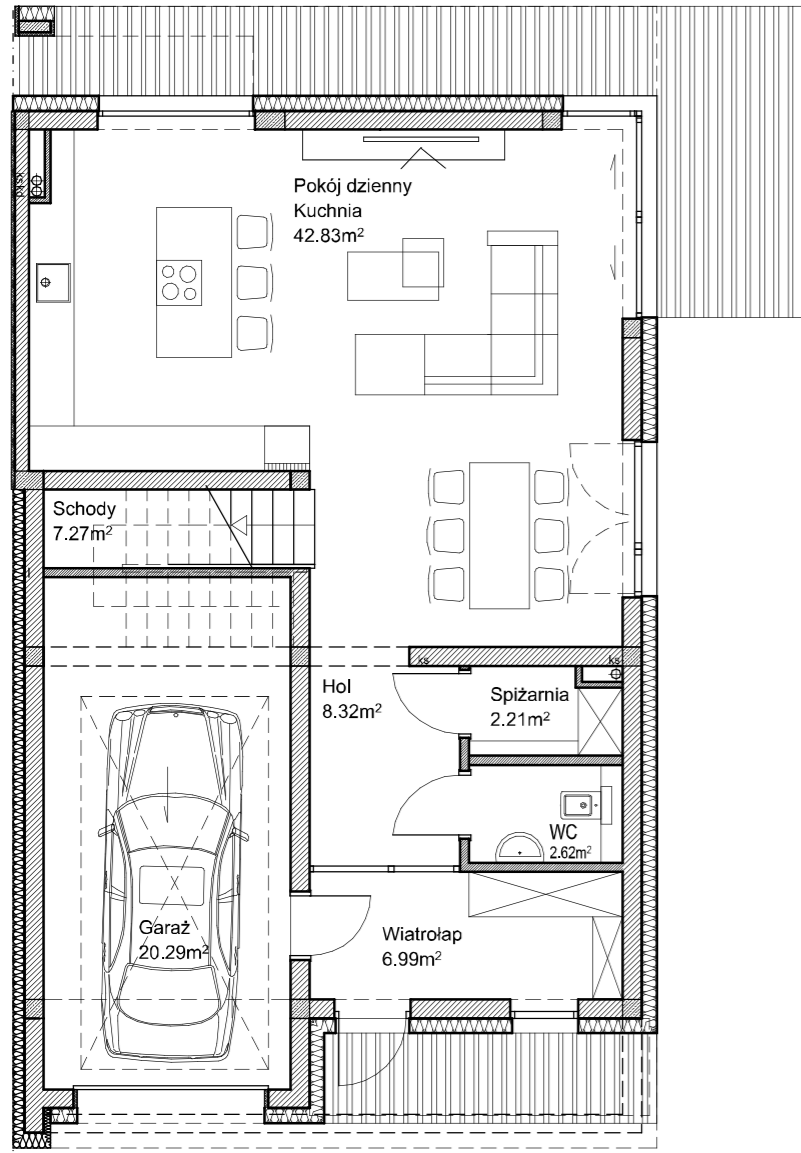

PARK KLONOWY

ParkLand
Inwestycje

90,53 m² POWIERZCHNIA
PARTERU

85,62 m² POWIERZCHNIA
PIĘTRA

413,57 m² POWIERZCHNIA
DZIAŁKI

Budynek H 176,15 m²

POWIERZCHNIA UŻYTKOWA

DOM W ZABUDOWIE
BLIŹNIACZEJ