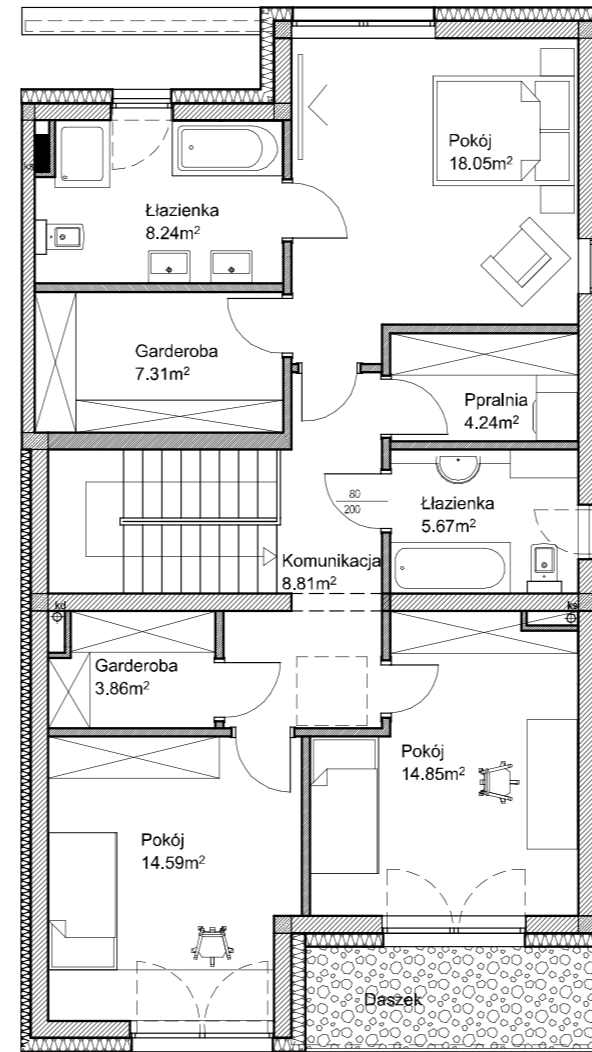

PARK KLONOWY

ParkLand
Inwestycje

90,53 m² POWIERZCHNIA
PARTERU

85,62 m² POWIERZCHNIA
PIĘTRA

413,57 m² POWIERZCHNIA
DZIAŁKI

Budynek H 176,15 m²

POWIERZCHNIA UŻYTKOWA

DOM W ZABUDOWIE
BLIŹNIACZEJ