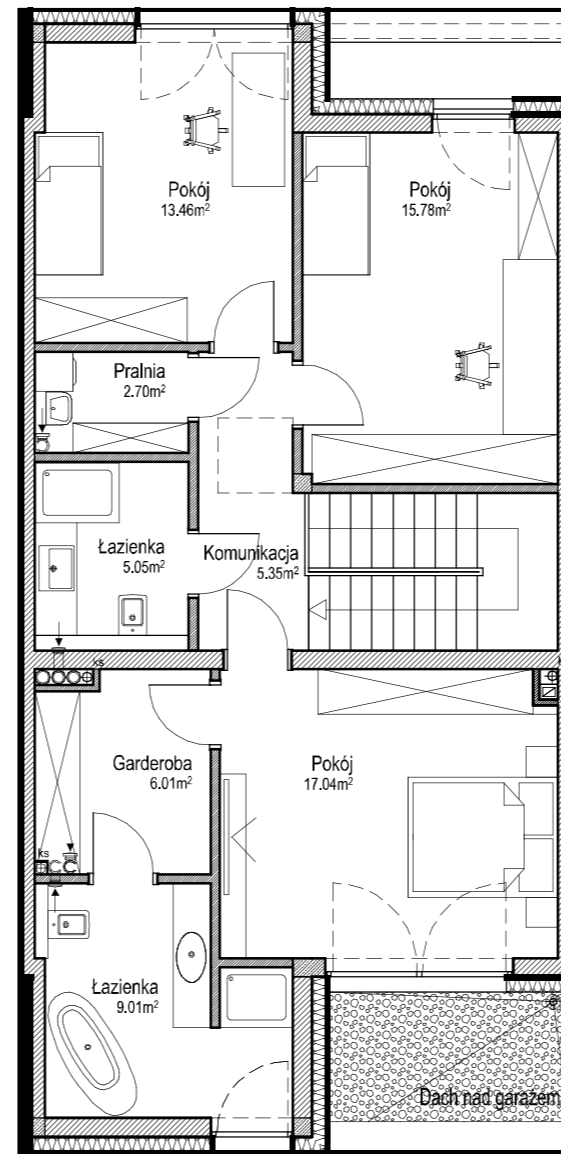

PARK KLONOWY

ParkLand
Inwestycje

82,02 m² POWIERZCHNIA
PARTERU

74,40 m² POWIERZCHNIA
PIĘTRA

221,26 m² POWIERZCHNIA
DZIAŁKI

Budynek M

156,42 m²

POWIERZCHNIA UŻYTKOWA

DOM W ZABUDOWIE
SZEREGOWEJ