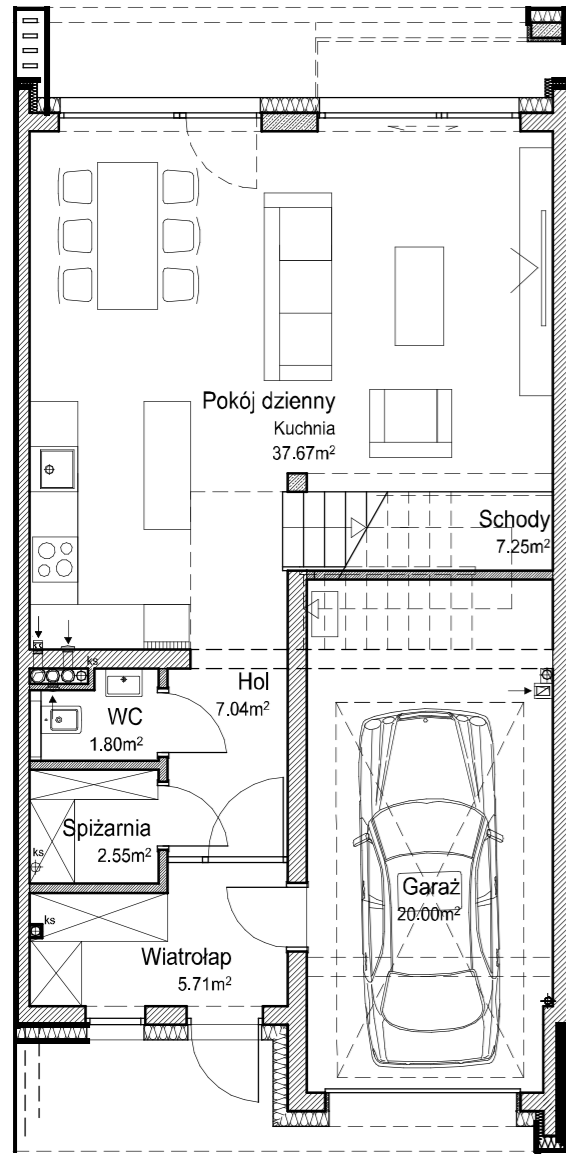

PARK KLONOWY

ParkLand
Inwestycje

82,02 m² POWIERZCHNIA
PARTERU

74,40 m² POWIERZCHNIA
PIĘTRA

221,26 m² POWIERZCHNIA
DZIAŁKI

Budynek M

156,42 m²

POWIERZCHNIA UŻYTKOWA

DOM W ZABUDOWIE
SZEREGOWEJ