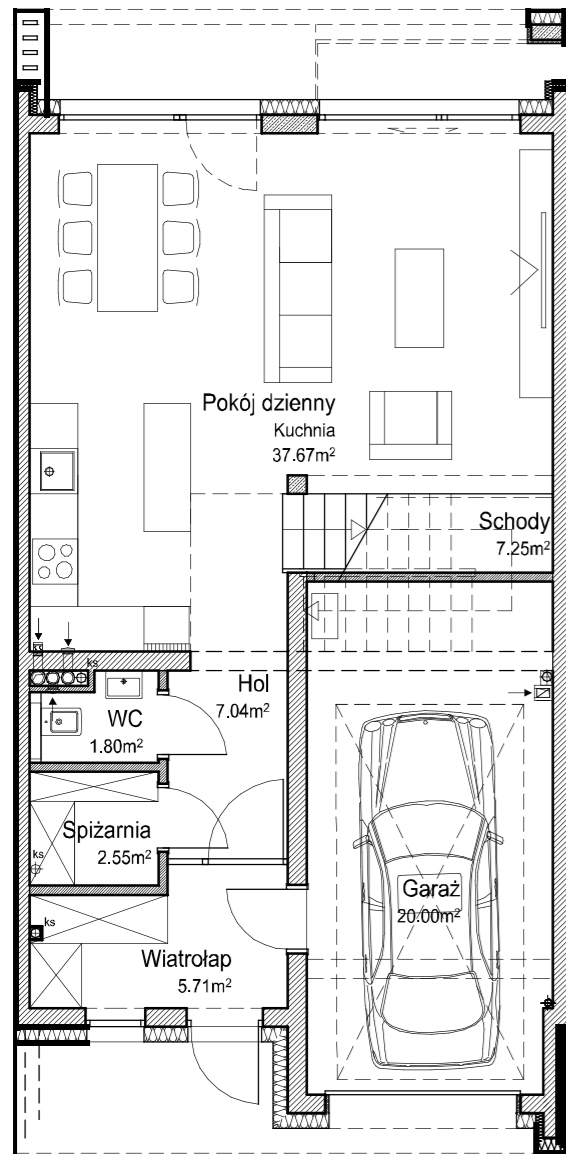

PARK KLONOWY

ParkLand
Inwestycje

82,02 m² POWIERZCHNIA
PARTERU

74,40 m² POWIERZCHNIA
PIĘTRA

221,26 m² POWIERZCHNIA
DZIAŁKI

Budynek N

156,42 m²

POWIERZCHNIA UŻYTKOWA

DOM W ZABUDOWIE
SZEREGOWEJ