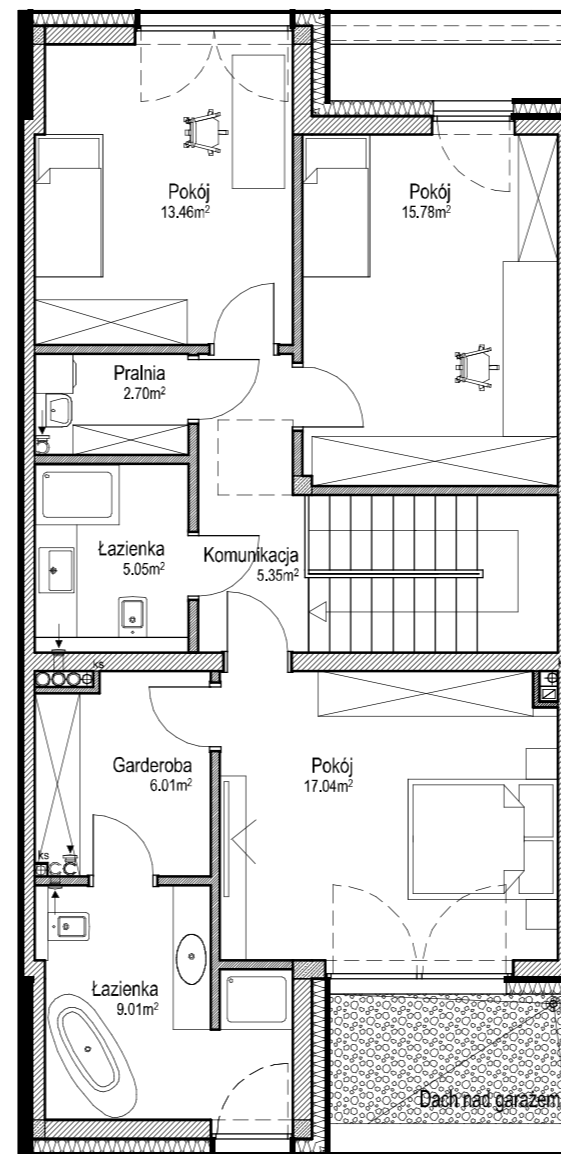

PARK KLONOWY

ParkLand
Inwestycje

82,02 m² POWIERZCHNIA
PARTERU

74,40 m² POWIERZCHNIA
PIĘTRA

221,26 m² POWIERZCHNIA
DZIAŁKI

Budynek N

156,42 m²

POWIERZCHNIA UŻYTKOWA

DOM W ZABUDOWIE
SZEREGOWEJ