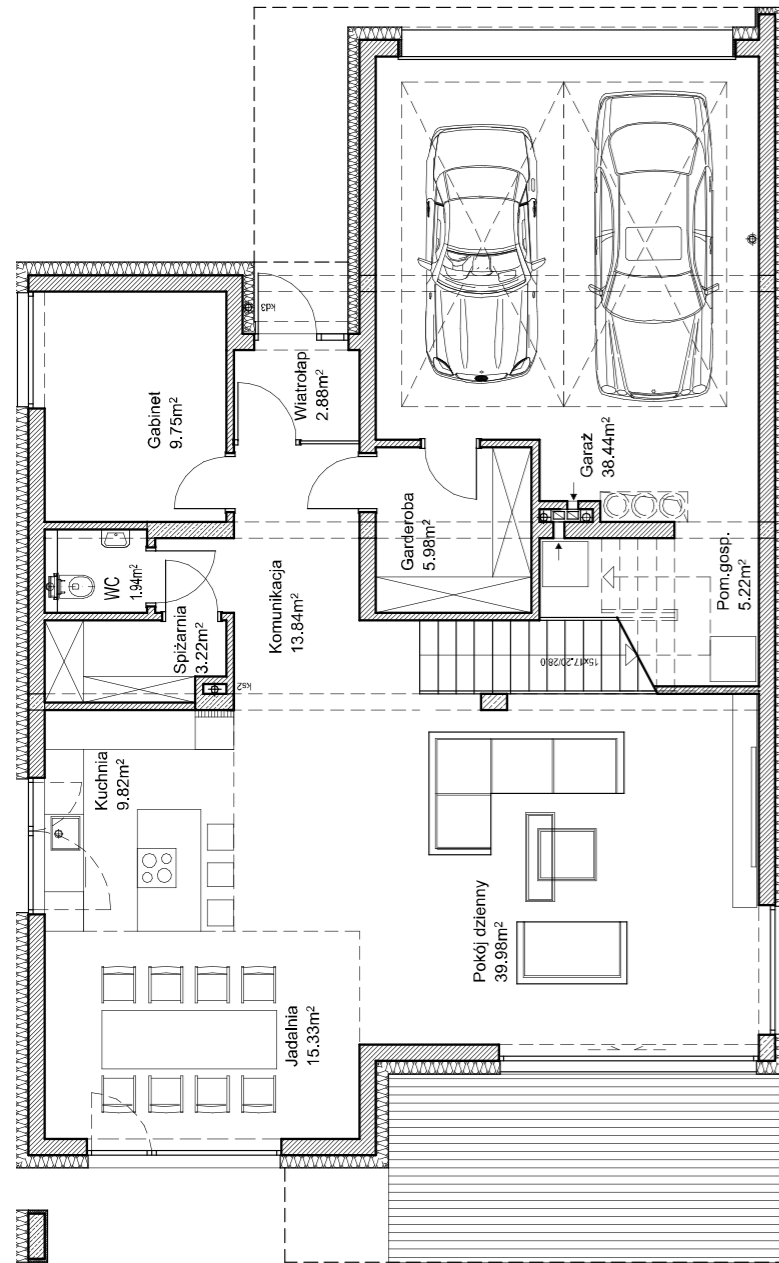

PARK KLONOWY

ParkLand
Inwestycje

146,40 m²

POWIERZCHNIA
PARTERU

110,29 m²

POWIERZCHNIA
PIĘTRA

1090,62 m²

POWIERZCHNIA
DZIAŁKI

Budynek A

258,69 m²

POWIERZCHNIA UŻYTKOWA

DOM
WOLNOSTOJĄCY