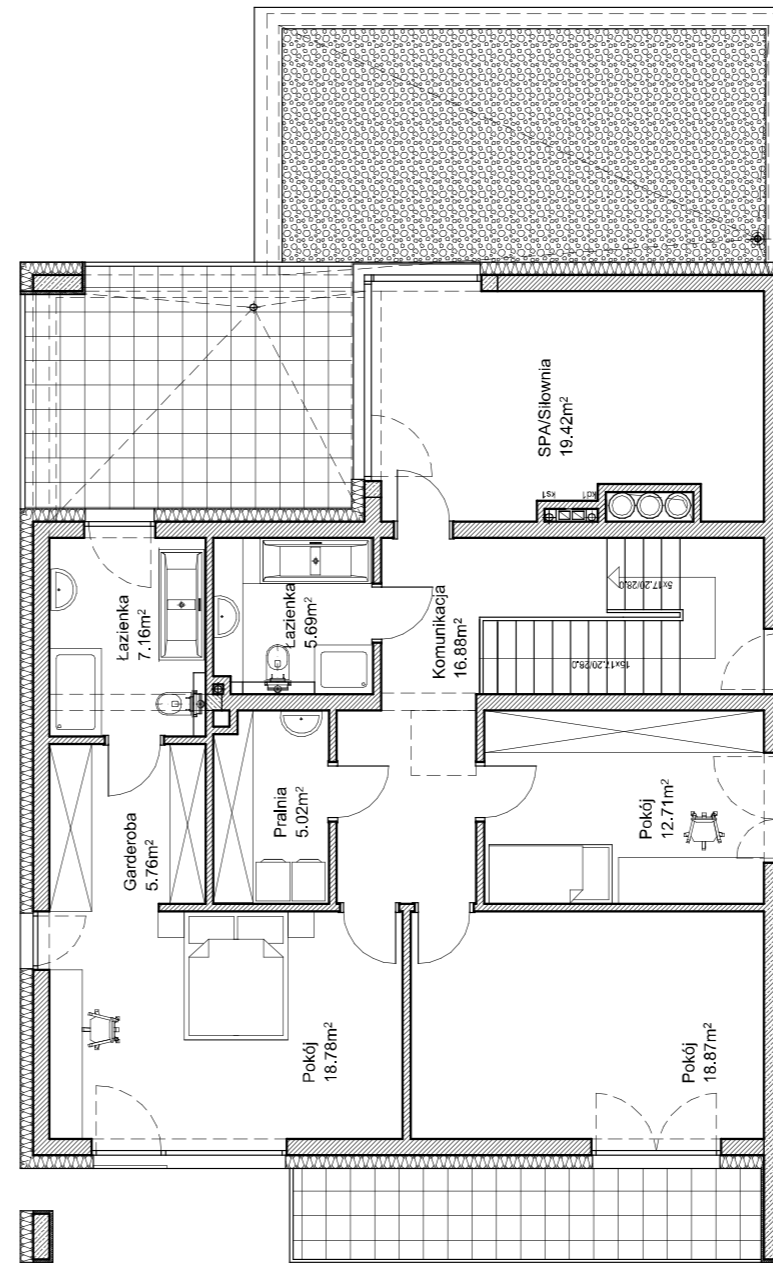

PARK KLONOWY

ParkLand
Inwestycje

146,40 m²

POWIERZCHNIA
PARTERU

110,29 m²

POWIERZCHNIA
PIĘTRA

1090,62 m²

POWIERZCHNIA
DZIAŁKI

Budynek A

258,69 m²

POWIERZCHNIA UŻYTKOWA

DOM
WOLNOSTOJĄCY