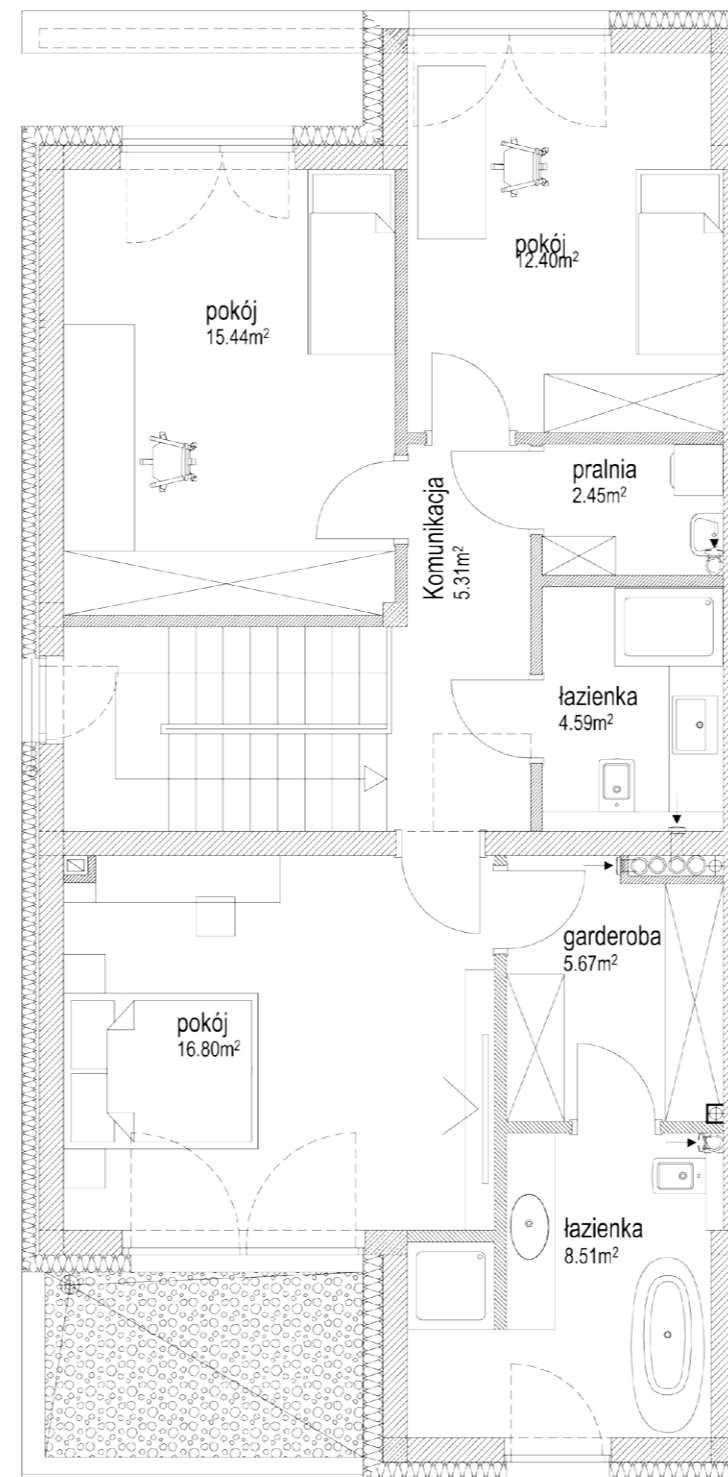

PARTER

PIĘTRO

BUDYNEK H

150,06 m²

POWIERZCHNIA CAŁKOWITA

78,85 m²

POWIERZCHNIA PARTERU

315,59 m²

POWIERZCHNIA DZIAŁKI

71,21 m²

POWIERZCHNIA PIĘTRA

DOM W ZABUDOWIE BLIŹNIACZEJ

PARTER

PIĘTRO

ParkLand
Inwestycje

BUDYNEK H

DOM W ZABUDOWIE
BLIŹNIACZEJ

150,06 m²

POWIERZCHNIA CAŁKOWITA

78,85 m²

POWIERZCHNIA PARTERU

71,21 m²

POWIERZCHNIA PIĘTRA

315,59 m²

POWIERZCHNIA DZIAŁKI