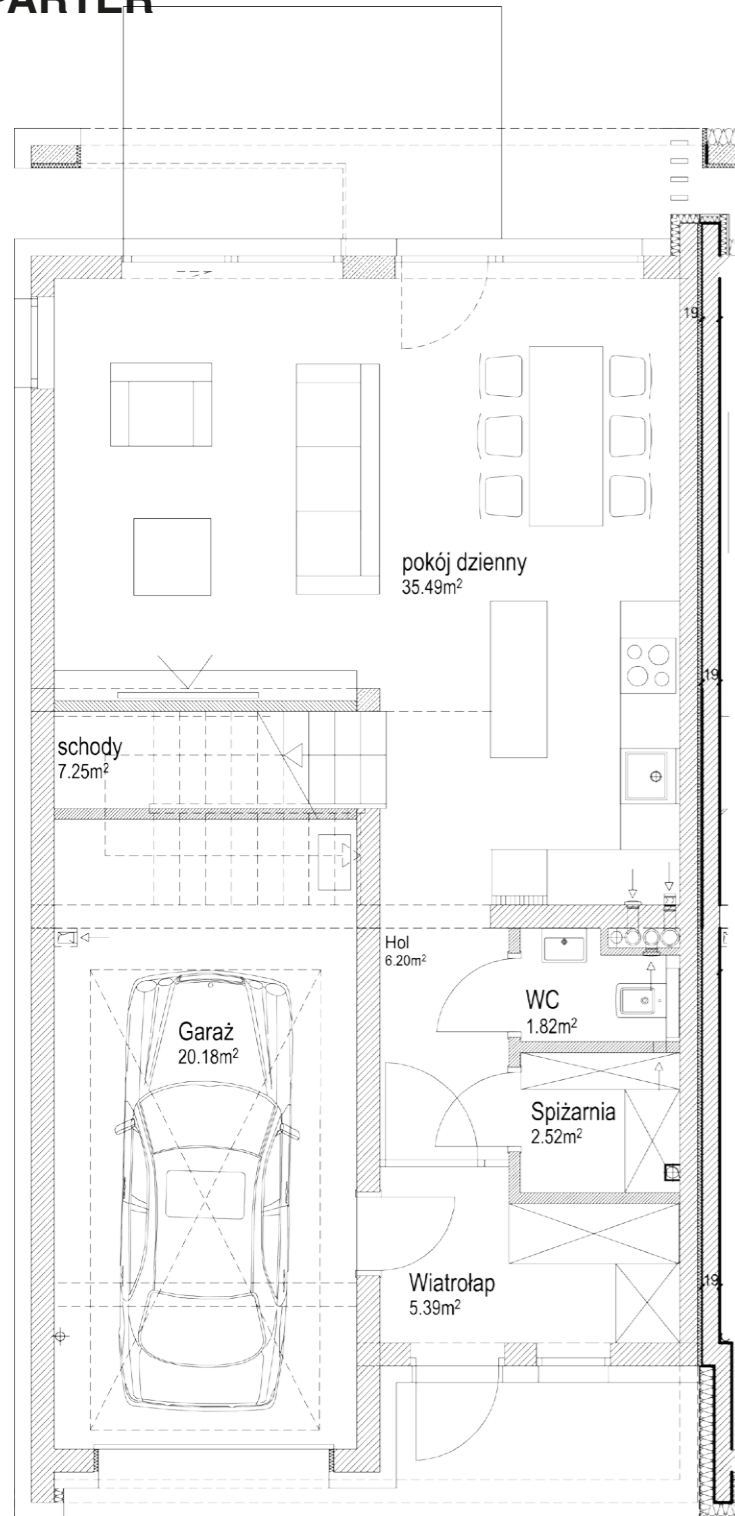

PARTER

PIĘTRO

BUDYNEK H

150,06 m²

POWIERZCHNIA CAŁKOWITA

78,85 m²

POWIERZCHNIA PARTERU

315,59 m²

POWIERZCHNIA DZIAŁKI

71,21 m²

POWIERZCHNIA PIĘTRA

DOM W ZABUDOWIE BLIŹNIACZEJ

PARTER

PIĘTRO

ParkLand
Inwestycje

BUDYNEK H

DOM W ZABUDOWIE
BLIŹNIACZEJ

150,06 m²

POWIERZCHNIA CAŁKOWITA

78,85 m²

POWIERZCHNIA PARTERU

71,21 m²

POWIERZCHNIA PIĘTRA

315,59 m²

POWIERZCHNIA DZIAŁKI