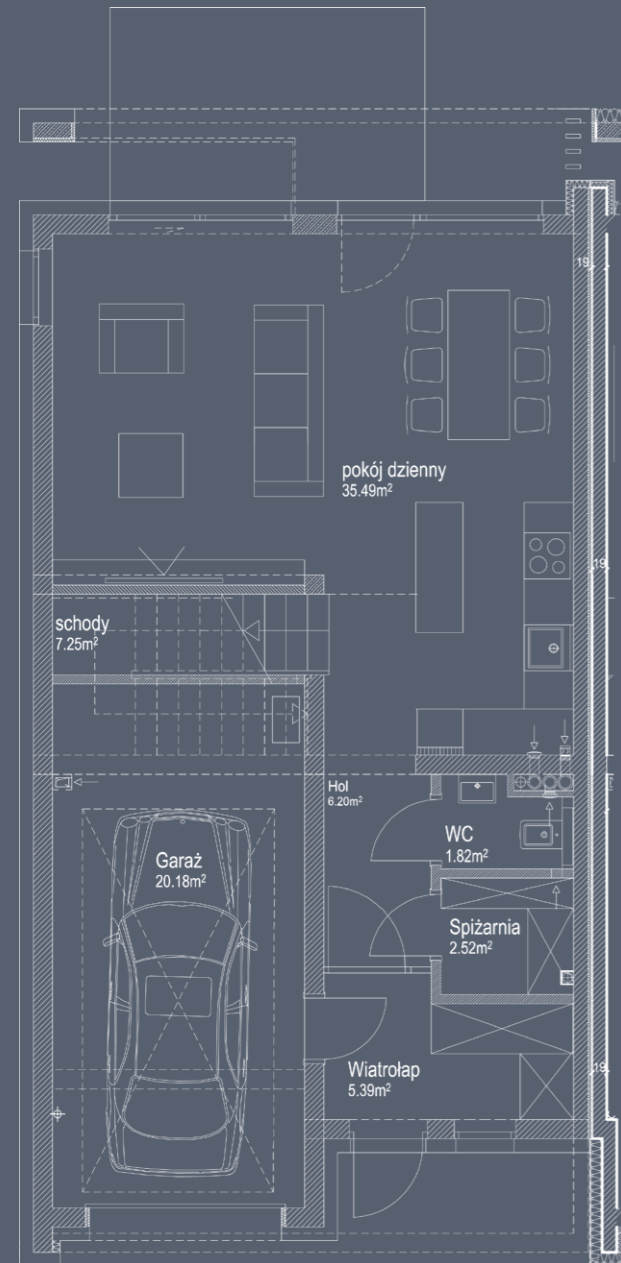

PARTER

PIĘTRO

BUDYNEK H

150,06 m²

POWIERZCHNIA CAŁKOWITA

78,85 m²

POWIERZCHNIA PARTERU

315,59 m²

POWIERZCHNIA DZIAŁKI

71,21 m²

POWIERZCHNIA PIĘTRA

DOM W ZABUDOWIE BLIŹNIACZEJ

PARTER

PIĘTRO

ParkLand
Inwestycje

BUDYNEK H

DOM W ZABUDOWIE
BLIŹNIACZEJ

150,06 m²

POWIERZCHNIA CAŁKOWITA

78,85 m²

POWIERZCHNIA PARTERU

71,21 m²

POWIERZCHNIA PIĘTRA

315,59 m²

POWIERZCHNIA DZIAŁKI