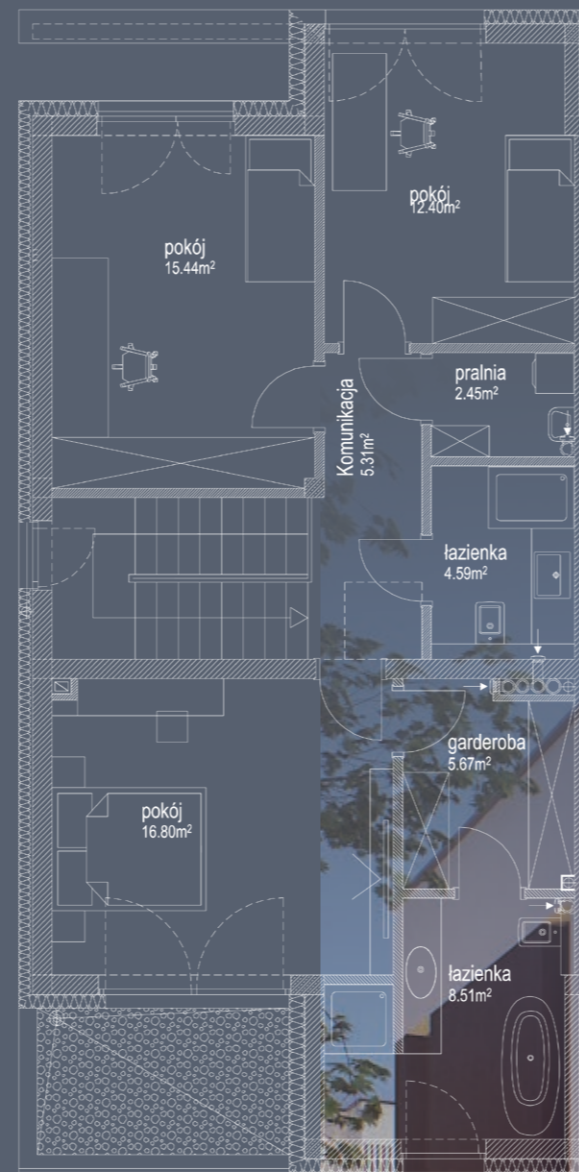

PARTER

PIĘTRO

BUDYNEK H

150,06 m²

POWIERZCHNIA CAŁKOWITA

78,85 m²

POWIERZCHNIA PARTERU

315,59 m²

POWIERZCHNIA DZIAŁKI

71,21 m²

POWIERZCHNIA PIĘTRA

DOM W ZABUDOWIE BLIŹNIACZEJ

PARTER

PIĘTRO

ParkLand
Inwestycje

BUDYNEK H

DOM W ZABUDOWIE
BLIŹNIACZEJ

150,06 m²

POWIERZCHNIA CAŁKOWITA

78,85 m²

POWIERZCHNIA PARTERU

71,21 m²

POWIERZCHNIA PIĘTRA

315,59 m²

POWIERZCHNIA DZIAŁKI